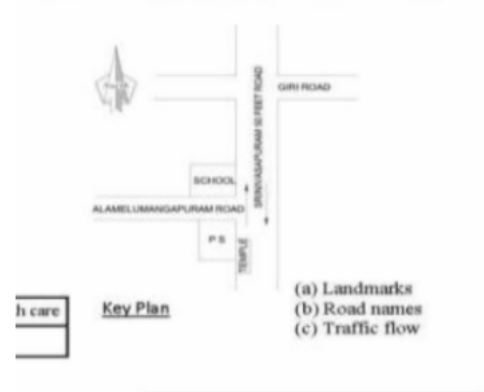

Key MAP View