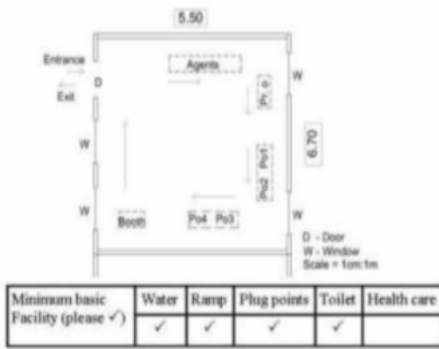

Google Map View

Polling Station Building Front View

Polling Station Front View

Cad View

Key MAP View

1 பெயர் : ஜெயகுமார் தந்தை பெயர்: சண்முகம் வீட்டு எண் : 1 வயது : 61 பாலினம் : ஆண் Photo is available	SWZ0868455	2 பெயர் : வேம்பு கணவர் பெயர்: மாரியப்பன் வீட்டு எண் : 1-1 வயது : 68 பாலினம் : பெண் Photo is available	SWZ1996685	3 பெயர் : நாகம்மாள் தந்தை பெயர்: ராஜன் வீட்டு எண் : 1-2 வயது : 49 பாலினம் : பெண் Photo is available	GKS1753524
4 பெயர் : மேகலா கணவர் பெயர்: அசோக் வீட்டு எண் : 1-2 வயது : 44 பாலினம் : பெண் Photo is available	SWZ0432286	5 பெயர் : நரசிம்மன் தந்தை பெயர்: சாமிகண்ணுபிள்ளை வீட்டு எண் : 1-3 வயது : 76 பாலினம் : ஆண் Photo is available	GKS1272244	6 பெயர் : சாந்தி கணவர் பெயர்: நரசிம்மன் வீட்டு எண் : 1-3 வயது : 74 பாலினம் : பெண் Photo is available	GKS1272251
7 பெயர் : அப்துல்ரகிம் தந்தை பெயர்: அப்துல்காதர் வீட்டு எண் : 1-4 வயது : 58 பாலினம் : ஆண் Photo is available	SWZ0432302	8 பெயர் : அசினா கணவர் பெயர்: அப்துல்ரகிம் வீட்டு எண் : 1-4 வயது : 54 பாலினம் : பெண் Photo is available	SWZ0432310	9 பெயர் : ரவிசுவன் தந்தை பெயர்: பெருமாள் வீட்டு எண் : 2 வயது : 67 பாலினம் : ஆண் Photo is available	GKS1752518
10 பெயர் : சந்திரகலா கணவர் பெயர்: தென்கன் வீட்டு எண் : 2 வயது : 62 பாலினம் : பெண் Photo is available	GKS1752526	11 பெயர் : ஜனனி இதரர் பெயர்: பாப்பா வீட்டு எண் : 2 வயது : 26 பாலினம் : பெண் Photo is available	SWZ2554228	12 பெயர் : வினோத் தந்தை பெயர்: ராஜா வீட்டு எண் : 2 வயது : 24 பாலினம் : ஆண் Photo is available	SWZ2266641
S 13 பெயர் : ரம்யா தந்தை பெயர்: ஆறுமுகம் வீட்டு எண் : 02 வயது : 23 பாலினம் : பெண் Photo is available	SWZ2348894	14 பெயர் : மாரியம்மாள் கணவர் பெயர்: கோவிந்தசாமி வீட்டு எண் : 3 வயது : 84 பாலினம் : பெண் Photo is available	GKS2371391	15 பெயர் : அமீனபீவி கணவர் பெயர்: நூர்முகமது வீட்டு எண் : 3 வயது : 79 பாலினம் : பெண் Photo is available	GKS1753532
16 பெயர் : வேணி கணவர் பெயர்: முருகேசன் வீட்டு எண் : 3 வயது : 64 பாலினம் : பெண் Photo is available	GKS1757624	17 பெயர் : மீனா கணவர் பெயர்: சங்கர் வீட்டு எண் : 3 வயது : 61 பாலினம் : பெண் Photo is available	SWZ1996701	18 பெயர் : திருஞானசம்பந்தம் தந்தை பெயர்: ராசுபிள்ளை வீட்டு எண் : 3 வயது : 55 பாலினம் : ஆண் Photo is available	SWZ0869305
19 பெயர் : நீலாவதி கணவர் பெயர்: திருஞானசம்பந்தம் வீட்டு எண் : 3 வயது : 47 பாலினம் : பெண் Photo is available	SWZ0869511	20 பெயர் : ராஜம் கணவர் பெயர்: கோவிந்தராஜ் வீட்டு எண் : 3-893 வயது : 63 பாலினம் : பெண் Photo is available	SWZ0520023	21 பெயர் : பத்மாவதி கணவர் பெயர்: சண்முகம் வீட்டு எண் : 4 வயது : 60 பாலினம் : பெண் Photo is available	GKS1753557
22 பெயர் : பிரேம்குமார் தந்தை பெயர்: கமலநாதன் வீட்டு எண் : 4 வயது : 47 பாலினம் : ஆண் Photo is available	SWZ1996719	23 பெயர் : ரமா தந்தை பெயர்: சண்முகம் வீட்டு எண் : 4 வயது : 46 பாலினம் : பெண் Photo is available	GKS1750108	24 பெயர் : ரமேஷ் தந்தை பெயர்: சண்முகம் வீட்டு எண் : 4 வயது : 45 பாலினம் : ஆண் Photo is available	GKS1747484
25 பெயர் : சேகர் தந்தை பெயர்: கேரவிந்தராஜன் வீட்டு எண் : 4-7 வயது : 61 பாலினம் : ஆண் Photo is available	SWZ0459081	26 பெயர் : சேகர் தந்தை பெயர்: கோவிந்தராசு வீட்டு எண் : 4/7 வயது : 60 பாலினம் : ஆண் Photo is available	SWZ1996727	27 பெயர் : நூர்ஜஹான் கணவர் பெயர்: யுசுஇப் அலி வீட்டு எண் : 4/10 வயது : 75 பாலினம் : பெண் Photo is available	SWZ2580678
28 பெயர் : யூஸூப் அலி தந்தை பெயர்: முஹம்மது ஹுசேன் வீட்டு எண் : 4/10 வயது : 63 பாலினம் : ஆண் Photo is available	SWZ2577369	29 பெயர் : மும்தாஜ் பேகம் ஜமால் முகம்மது கணவர் பெயர்: ஜமால் முகம்மது வீட்டு எண் : 4/20 , 2 வது தெரு வயது : 52 பாலினம் : பெண் Photo is available	SWZ2564102	30 பெயர் : சந்திரன் தந்தை பெயர்: செல்வராஜ் வீட்டு எண் : 5 வயது : 55 பாலினம் : ஆண் Photo is available	GKS1752302