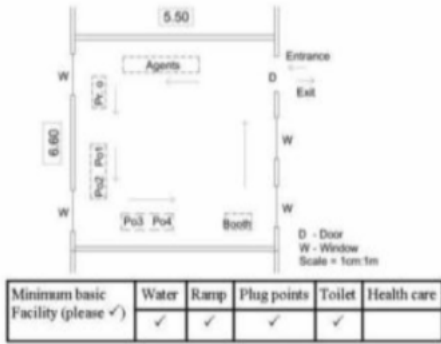

Google Map View

Polling Station Building Front View

Polling Station Front View

Cad View

Key MAP View

சட்டமன்றத் தொகுதியின் எண் மற்றும் பெயர் : 174-தஞ்சாவூர்
பிரிவு எண் மற்றும் பெயர் 1-தஞ்சாவூர் (மா), சேப்பனாவாரி நடுகுளம் படுகை வார்டு-21