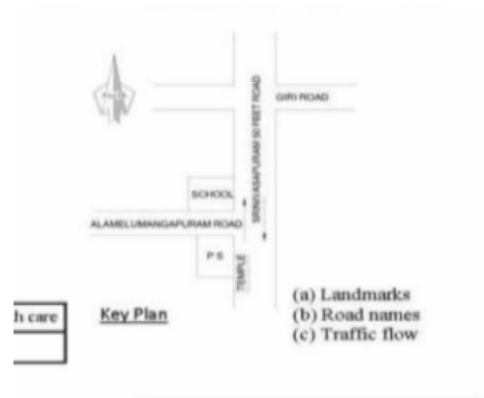

3. வாக்குச் சாவடியின் விவரங்கள்

<p>வாக்குச் சாவடியின் எண் மற்றும் பெயர் :</p> <p>97 - வெங்கடேஸ்வரா மெட்ரிகுலேசன் பள்ளி கிழக்கு பார்த்த தெற்கு பகுதி, , சீனிவாசபுரம், தஞ்சாவூர் - 613009.</p> <p>வாக்குச் சாவடியின் முகவரி :</p> <p>வெங்கடேஸ்வரா மெட்ரிகுலேசன் பள்ளி கிழக்கு பார்த்த தெற்கு பகுதி, , சீனிவாசபுரம், தஞ்சாவூர் - 613009.</p>	<p>வாக்குச் சாவடியின் வகைப்பாடு (ஆண்/பெண்/பொது)</p>	<p>பொது</p>
	<p>துணை வாக்குச் சாவடிகளின் எண்ணிக்கை :</p>	<p>0</p>

Google Map View

Polling Station Building Front View

Polling Station Front View

Cad View

Key MAP View

சட்டமன்றத் தொகுதியின் எண் மற்றும் பெயர் : 174-தஞ்சாவூர்
பிரிவு எண் மற்றும் பெயர் 1-தஞ்சாவூர் (மா), சேப்பனாவாரி நடுகுளம் படுகை வார்டு-21