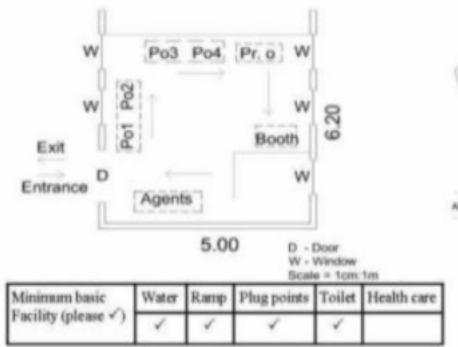

Google Map View

Polling Station Building Front View

Polling Station Front View

Cad View

Key MAP View

சட்டமன்றத் தொகுதியின் எண் மற்றும் பெயர் : 174-தஞ்சாவூர் பிரிவு எண் மற்றும் பெயர் 1-தஞ்சாவூர் (மா), சேப்பனவாரி தென்கரை 4வது தெரு வார்டு-21