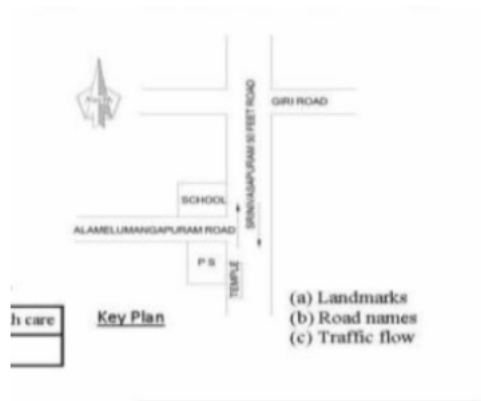

**Google Map View**

**Polling Station Building Front View**

**Polling Station Front View**

**Cad View**

**Key MAP View**

சட்டமன்றத் தொகுதியின் எண் மற்றும் பெயர் : 174-தஞ்சாவூர் பிரிவு எண் மற்றும் பெயர் 1-தஞ்சாவூர் (மா), சேப்பனவாரி தென்கரை முதல்தெரு வார்டு-21