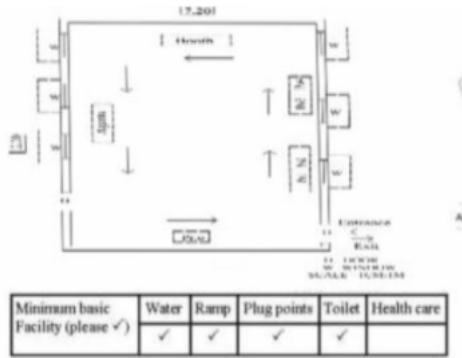

**Google Map View**

**Polling Station Building Front View**

**Polling Station Front View**

**Cad View**

**Key MAP View**

சட்டமன்றத் தொகுதியின் எண் மற்றும் பெயர் : 174-தஞ்சாவூர் பிரிவு எண் மற்றும் பெயர் 1-தஞ்சாவூர் (மா), சேப்பனவாரி தென்கரை முதல்தெரு வார்டு-21