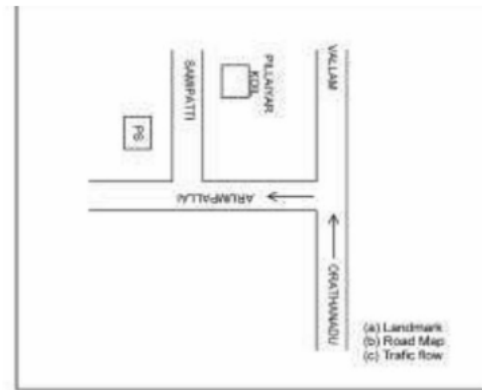

Cad View

Key MAP View