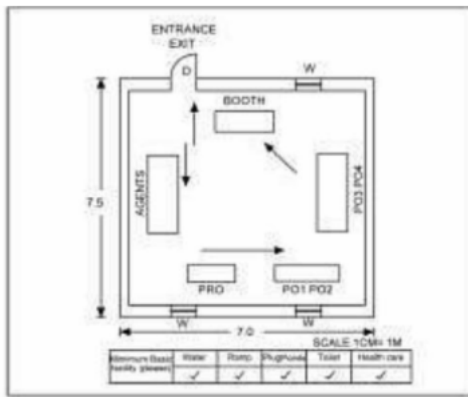

Google Map View

Polling Station Building Front View

Polling Station Front View

Cad View

Key MAP View

1 பெயர் : ஆறுமுகம் தந்தை பெயர்: சண்முகம் வீட்டு எண் : 1 வயது : 49 பாலினம் : ஆண் Photo is available	RRN0286740	2 பெயர் : தேவேந்திரன் தந்தை பெயர்: நடராஜன் வீட்டு எண் : 1 வயது : 48 பாலினம் : ஆண் Photo is available	RRN0328971	3 பெயர் : மந்திரிகுமார் தந்தை பெயர்: சின்னையன் வீட்டு எண் : 1 வயது : 46 பாலினம் : ஆண் Photo is available	RRN0583252
4 பெயர் : சிவசுப்பிரமணியன் தந்தை பெயர்: கருப்பையன் வீட்டு எண் : 1 வயது : 42 பாலினம் : ஆண் Photo is available	RRN0223420	5 பெயர் : நளினி கணவர் பெயர்: அண்ணாத்துரை வீட்டு எண் : 1 வயது : 41 பாலினம் : பெண் Photo is available	RRN0223263	6 பெயர் : அனிதா கணவர் பெயர்: சிவசுப்பிரமணியன் வீட்டு எண் : 1 வயது : 41 பாலினம் : பெண் Photo is available	RRN0223396
7 பெயர் : கிருஷ்ண பாலன் தந்தை பெயர்: சூரியமூர்த்தி வீட்டு எண் : 1 வயது : 41 பாலினம் : ஆண் Photo is available	RRN0771576	8 பெயர் : புஷ்பலதா கணவர் பெயர்: செல்வராஜ் வீட்டு எண் : 1 வயது : 40 பாலினம் : பெண் Photo is available	RRN0223461	9 பெயர் : செல்வமணி கணவர் பெயர்: ரெகுபதி வீட்டு எண் : 1 வயது : 40 பாலினம் : பெண் Photo is available	RRN0933291
10 பெயர் : கவிதா கணவர் பெயர்: இளவரசன் வீட்டு எண் : 1 வயது : 40 பாலினம் : பெண் Photo is available	RRN0960880	11 பெயர் : அனுசியா கணவர் பெயர்: அர்ச்சுணன் வீட்டு எண் : 1 வயது : 35 பாலினம் : பெண் Photo is available	RRN0223453	12 பெயர் : பூநீமதி தந்தை பெயர்: சாமிநாதன் வீட்டு எண் : 1 வயது : 29 பாலினம் : ஆண் Photo is available	RRN0771337
13 பெயர் : மணிமாறன் தந்தை பெயர்: ஜெயராமன் வீட்டு எண் : 1 வயது : 29 பாலினம் : ஆண் Photo is available	RRN0771543	14 பெயர் : பழனிவேல் தந்தை பெயர்: கலியபெருமான் வீட்டு எண் : 1 வயது : 29 பாலினம் : ஆண் Photo is available	RRN0873869	15 பெயர் : மணிமாறன் தந்தை பெயர்: மாணிக்கவாசகம் வீட்டு எண் : 1 வயது : 27 பாலினம் : ஆண் Photo is available	RRN1938844
16 பெயர் : மனோ தந்தை பெயர்: மாணிக்கவாசகம் வீட்டு எண் : 1 வயது : 25 பாலினம் : ஆண் Photo is available	RRN1887033	17 பெயர் : லாசியா தந்தை பெயர்: மாணிக்கவாசகன் வீட்டு எண் : 1 வயது : 23 பாலினம் : பெண் Photo is available	RRN1937853	18 பெயர் : மணிகண்டன் தந்தை பெயர்: சிவலிங்கம் வீட்டு எண் : 1 வயது : 23 பாலினம் : ஆண் Photo is available	RRN2161040
19 பெயர் : மோனிஷா தந்தை பெயர்: சிவசுப்பிரமணியன் வீட்டு எண் : 1 வயது : 20 பாலினம் : பெண் Photo is available	RRN2168888	20 பெயர் : கலைவாணி கணவர் பெயர்: அண்ணாதுரை வீட்டு எண் : 1-78 வயது : 42 பாலினம் : பெண் Photo is available	RRN0028001	21 பெயர் : மகேஸ்வரி கணவர் பெயர்: பாஸுப்பரமணியன் வீட்டு எண் : 1-554 வயது : 44 பாலினம் : பெண் Photo is available	RRN0771378
22 பெயர் : சசிகலா கணவர் பெயர்: செந்தில்குமார் வீட்டு எண் : 2 வயது : 42 பாலினம் : பெண் Photo is available	RRN0771444	23 பெயர் : ஞானசெல்வி கணவர் பெயர்: மாதவன் வீட்டு எண் : 2-26A வயது : 32 பாலினம் : பெண் Photo is available	RRN0772681	24 பெயர் : மகேஸ்வரி கணவர் பெயர்: ஜானகிராமன் வீட்டு எண் : 4 வயது : 43 பாலினம் : பெண் Photo is available	RRN0028456
25 பெயர் : சக்தி தந்தை பெயர்: மகாலிங்கம் வீட்டு எண் : 4-20C வயது : 36 பாலினம் : ஆண் Photo is available	RRN0028134	26 பெயர் : வனிதாமணி கணவர் பெயர்: தமிழ்செல்வன் வீட்டு எண் : 4-45B வயது : 39 பாலினம் : பெண் Photo is available	RRN0412239	27 பெயர் : சிவக்குமார் தந்தை பெயர்: மணிவாசகம் வீட்டு எண் : 4-49B வயது : 33 பாலினம் : ஆண் Photo is available	RRN0286682
28 பெயர் : ரம்யா கணவர் பெயர்: ரஞ்சித்குமார் வீட்டு எண் : 4/495 வயது : 34 பாலினம் : பெண் Photo is available	RRN2043966	29 பெயர் : ராம்குமார் தந்தை பெயர்: தியாகராஜன் வீட்டு எண் : 4-495 வயது : 29 பாலினம் : ஆண் Photo is available	RRN0689919	30 பெயர் : கருப்பையன் தந்தை பெயர்: காத்தன் வீட்டு எண் : 4-524 வயது : 73 பாலினம் : ஆண் Photo is available	RRN0834432