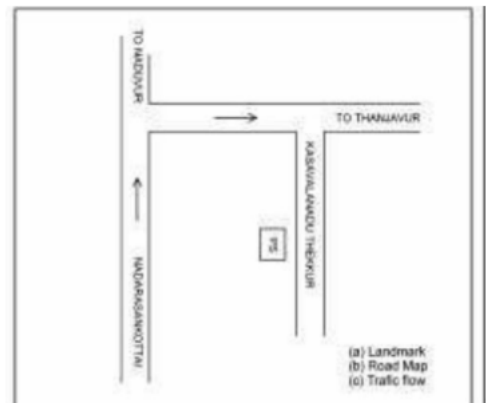

Cad View

Key MAP View