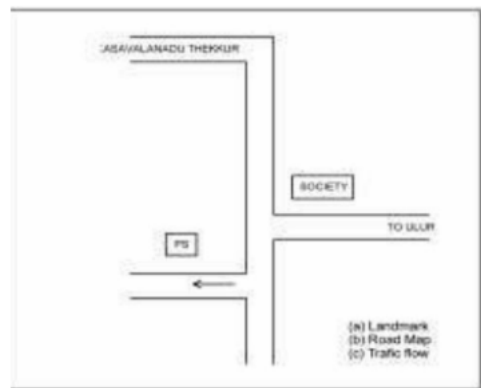

Key MAP View