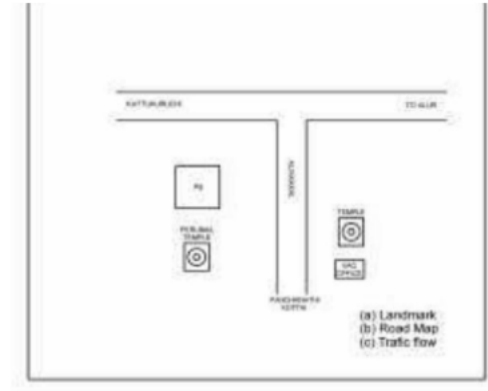

Google Map View

Polling Station Building Front View

Polling Station Front View

Cad View

Key MAP View

1 பெயர் : ரெங்கசாமி தந்தை பெயர்: மருதன் வீட்டு எண் : 1 வயது : 69 பாலினம் : ஆண் Photo is available	RRN1218452	2 பெயர் : சீதையம்மாள் கணவர் பெயர்: சீனிவாசன் வீட்டு எண் : 1 வயது : 64 பாலினம் : பெண் Photo is available	RRN1218460	3 பெயர் : ரெங்கம்மாள் கணவர் பெயர்: ரெங்கசாமி வீட்டு எண் : 1 வயது : 56 பாலினம் : பெண் Photo is available	HQD1877901
4 பெயர் : சாந்தி கணவர் பெயர்: உதயசங்கர் வீட்டு எண் : 1 வயது : 41 பாலினம் : பெண் Photo is available	RRN0223966	5 பெயர் : அருண் குமார் தந்தை பெயர்: காசிராஜன் வீட்டு எண் : 1 வயது : 31 பாலினம் : ஆண் Photo is available	RRN0551549	#2 6 பெயர் : தாரணிதேவி ராஜேந்திரன் தந்தை பெயர்: ராஜேந்திரன் வீட்டு எண் : 1 வயது : 20 பாலினம் : பெண் Photo is available	RRN2166320
7 பெயர் : விஜயலக்ஷ்மி கணவர் பெயர்: துரைராஜ் வீட்டு எண் : 1/2 வயது : 37 பாலினம் : பெண் Photo is available	RRN1862812	8 பெயர் : பிரதீபா செ தந்தை பெயர்: செல்வமணி வீட்டு எண் : 1-10 வயது : 28 பாலினம் : பெண் Photo is available	RRN0774067	9 பெயர் : பாண்டியம்மாள் கணவர் பெயர்: முருகேசன் வீட்டு எண் : 1-14 வயது : 40 பாலினம் : பெண் Photo is available	RRN0584797
10 பெயர் : ஞானஜனி கணவர் பெயர்: முருகானந்தம் வீட்டு எண் : 1-18c வயது : 34 பாலினம் : பெண் Photo is available	RRN0774125	11 பெயர் : சரண்யா கணவர் பெயர்: மணிகண்டன் வீட்டு எண் : 1/24 வயது : 35 பாலினம் : பெண் Photo is available	RRN2152965	12 பெயர் : கற்பகம் கணவர் பெயர்: இளவரசன் வீட்டு எண் : 1-30 வயது : 42 பாலினம் : பெண் Photo is available	HQD2699320
13 பெயர் : அனிதா தந்தை பெயர்: புண்ணியமூர்த்தி வீட்டு எண் : 1-40E வயது : 38 பாலினம் : பெண் Photo is available	HQD4487757	14 பெயர் : நிரஞ்சனாதேவி தந்தை பெயர்: சந்திரசேகரன் வீட்டு எண் : 1-66A வயது : 34 பாலினம் : பெண் Photo is available	RRN0257899	15 பெயர் : ஆசைத்தம்பி தந்தை பெயர்: கணேசன் வீட்டு எண் : 1-95 வயது : 49 பாலினம் : ஆண் Photo is available	RRN0584987
# 16 பெயர் : பிரசன்னா முருகையன் தந்தை பெயர்: முருகையன் வீட்டு எண் : 1-120 வயது : 27 பாலினம் : பெண் Photo is available	RRN0908194	17 பெயர் : தங்கராசு தந்தை பெயர்: சிவசாமி வீட்டு எண் : 2 வயது : 75 பாலினம் : ஆண் Photo is available	RRN1218478	18 பெயர் : சிவபாக்கியம் கணவர் பெயர்: தங்கராசு வீட்டு எண் : 2 வயது : 69 பாலினம் : பெண் Photo is available	RRN1218486
19 பெயர் : மருதையன் தந்தை பெயர்: தங்கராசு வீட்டு எண் : 2 வயது : 47 பாலினம் : ஆண் Photo is available	HQD2699783	20 பெயர் : துரைராசு தந்தை பெயர்: தங்கராசு வீட்டு எண் : 2 வயது : 44 பாலினம் : ஆண் Photo is available	HQD1878982	21 பெயர் : சந்திரசேகர் தந்தை பெயர்: தங்கராசு வீட்டு எண் : 2 வயது : 39 பாலினம் : ஆண் Photo is available	RRN0164343
22 பெயர் : சங்கீதா கணவர் பெயர்: சந்திரசேகர் வீட்டு எண் : 2 வயது : 33 பாலினம் : பெண் Photo is available	RRN0774042	23 பெயர் : கவிதா தேவி கணவர் பெயர்: உதயகுமார் வீட்டு எண் : 2/76 வயது : 30 பாலினம் : பெண் Photo is available	RRN1939255	24 பெயர் : ரேவதி கணவர் பெயர்: தினேஷ் குமார் வீட்டு எண் : 2/256 வயது : 38 பாலினம் : பெண் Photo is available	RRN1015130
25 பெயர் : ரமணிதலகன் தந்தை பெயர்: தர்மராசு வீட்டு எண் : 2-266 வயது : 28 பாலினம் : ஆண் Photo is available	RRN0858670	26 பெயர் : கண்ணையன் தந்தை பெயர்: சிவசாமி வீட்டு எண் : 3 வயது : 55 பாலினம் : ஆண் Photo is available	RRN1218502	27 பெயர் : தெய்வகண்ணி கணவர் பெயர்: கண்ணையன் வீட்டு எண் : 3 வயது : 51 பாலினம் : பெண் Photo is available	RRN1218510
28 பெயர் : ராஜேந்திரன் தந்தை பெயர்: பொன்னுசாமி வீட்டு எண் : 3 வயது : 49 பாலினம் : ஆண் Photo is available	HQD4531703	29 பெயர் : செல்வி கணவர் பெயர்: ராஜேந்திரன் வீட்டு எண் : 3 வயது : 41 பாலினம் : பெண் Photo is available	RRN0164327	30 பெயர் : தீபா தந்தை பெயர்: கண்ணையன் வீட்டு எண் : 3/2 வயது : 30 பாலினம் : பெண் Photo is available	RRN0961680