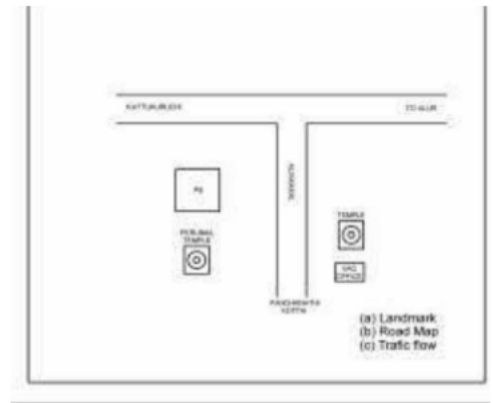

Google Map View

Polling Station Building Front View

Polling Station Front View

Cad View

Key MAP View

1 பெயர் : கிருஷ்ணமூர்த்தி தந்தை பெயர்: ஜெயபால் வீட்டு எண் : 1 வயது : 45 பாலினம் : ஆண் Photo is available	RRN0520486	2 பெயர் : கலையரசன் தந்தை பெயர்: முனியமுத்து வீட்டு எண் : 1 வயது : 32 பாலினம் : ஆண் Photo is available	RRN0414540	3 பெயர் : முத்துபாண்டியன் தந்தை பெயர்: முருகேசன் வீட்டு எண் : 1 வயது : 30 பாலினம் : ஆண் Photo is available	RRN0670000
4 பெயர் : அமுதா கணவர் பெயர்: சங்கர் வீட்டு எண் : 1-28 வயது : 40 பாலினம் : பெண் Photo is available	RRN0224105	5 பெயர் : சித்திராதேவி கணவர் பெயர்: மோகன் வீட்டு எண் : 1-41 வயது : 47 பாலினம் : பெண் Photo is available	RRN0834655	6 பெயர் : பிரபாகரன் தந்தை பெயர்: சப்பாணிமுத்து வீட்டு எண் : 1-100 வயது : 33 பாலினம் : ஆண் Photo is available	RRN0414011
7 பெயர் : மாதவி கணவர் பெயர்: செல்வராஜ் வீட்டு எண் : 1-109 வயது : 43 பாலினம் : பெண் Photo is available	RRN0181321	8 பெயர் : அமுதா கணவர் பெயர்: பாஸ்கரன் வீட்டு எண் : 1-125 வயது : 43 பாலினம் : பெண் Photo is available	RRN0414458	9 பெயர் : ராஜ சுவர்ணா தந்தை பெயர்: தர்மராஜ் வீட்டு எண் : 2 வயது : 32 பாலினம் : பெண் Photo is available	RRN0414078
10 பெயர் : ஜெயந்தி தந்தை பெயர்: குழந்தைவேல் வீட்டு எண் : 2 வயது : 29 பாலினம் : பெண் Photo is available	RRN0690461	11 பெயர் : தையல்நாயகி கணவர் பெயர்: பாலகுரு வீட்டு எண் : 2-301 வயது : 43 பாலினம் : பெண் Photo is available	HQD1879030	12 பெயர் : அரவிந்த் தந்தை பெயர்: நீலகண்டன் வீட்டு எண் : 32/2 வயது : 24 பாலினம் : ஆண் Photo is available	RRN1862663
13 பெயர் : சித்ரா கணவர் பெயர்: சேகர் வீட்டு எண் : 100 வயது : 49 பாலினம் : பெண் Photo is available	RRN0223933	14 பெயர் : சரிதா கணவர் பெயர்: சொக்கர் வீட்டு எண் : 100 வயது : 45 பாலினம் : பெண் Photo is available	HQD4359881	15 பெயர் : இராமச்சந்திரன் தந்தை பெயர்: மாரிமுத்து வீட்டு எண் : 104 வயது : 70 பாலினம் : ஆண் Photo is available	RRN1252337
16 பெயர் : சுசிலா கணவர் பெயர்: இராமச்சந்திரன் வீட்டு எண் : 104 வயது : 59 பாலினம் : பெண் Photo is available	RRN1252345	17 பெயர் : கௌதமி ராமசந்திரன் தந்தை பெயர்: ராமசந்திரன் வீட்டு எண் : 104 வயது : 35 பாலினம் : பெண் Photo is available	RRN2013241	18 பெயர் : விஜய் ராமச்சந்திரன் தந்தை பெயர்: ராமச்சந்திரன் வீட்டு எண் : 104 வயது : 32 பாலினம் : ஆண் Photo is available	RRN2203792
19 பெயர் : சரண்யா தந்தை பெயர்: செல்லதுரை வீட்டு எண் : 106 வயது : 28 பாலினம் : பெண் Photo is available	RRN2139996	20 பெயர் : கலியபெருமாள் தந்தை பெயர்: வெள்ளையன் வீட்டு எண் : 107 வயது : 81 பாலினம் : ஆண் Photo is available	HQD4359824	21 பெயர் : கலியம்மாள் கணவர் பெயர்: கலியபெருமாள் வீட்டு எண் : 107 வயது : 69 பாலினம் : பெண் Photo is available	RRN1252352
22 பெயர் : துரைமாணிக்கம் தந்தை பெயர்: கலியபெருமாள் வீட்டு எண் : 107 வயது : 62 பாலினம் : ஆண் Photo is available	RRN1252360	23 பெயர் : முனியம்மாள் கணவர் பெயர்: துரைமாணிக்கம் வீட்டு எண் : 107 வயது : 56 பாலினம் : பெண் Photo is available	RRN1252378	24 பெயர் : முத்துலெட்சுமி கணவர் பெயர்: பிரபு வீட்டு எண் : 107 வயது : 31 பாலினம் : பெண் Photo is available	RRN0961821
25 பெயர் : அனிதா தந்தை பெயர்: துரைமாணிக்கம் வீட்டு எண் : 107 வயது : 28 பாலினம் : பெண் Photo is available	RRN0961813	26 பெயர் : மல்லிகா கணவர் பெயர்: கலியப்பெருமாள் வீட்டு எண் : 108 வயது : 61 பாலினம் : பெண் Photo is available	RRN1252386	27 பெயர் : ஆயிப்பொண்ணு கணவர் பெயர்: விசுவலிங்கம் வீட்டு எண் : 109 வயது : 62 பாலினம் : பெண் Photo is available	RRN1252402
28 பெயர் : அஞ்சலை கணவர் பெயர்: விசுவலிங்கம் வீட்டு எண் : 109 வயது : 61 பாலினம் : பெண் Photo is available	RRN1252410	29 பெயர் : செல்வராசு தந்தை பெயர்: விசுவலிங்கம் வீட்டு எண் : 109 வயது : 46 பாலினம் : ஆண் Photo is available	HQD1357037	30 பெயர் : கண்ணன் தந்தை பெயர்: விசுவலிங்கம் வீட்டு எண் : 109 வயது : 40 பாலினம் : ஆண் Photo is available	RRN0413898