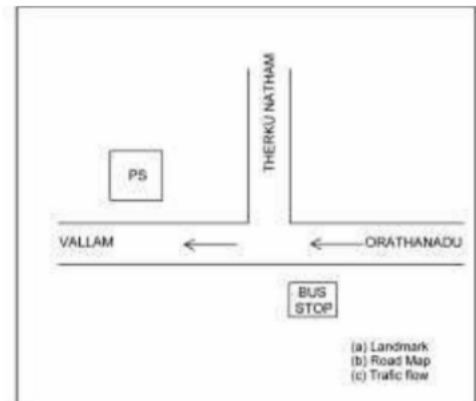

Key MAP View