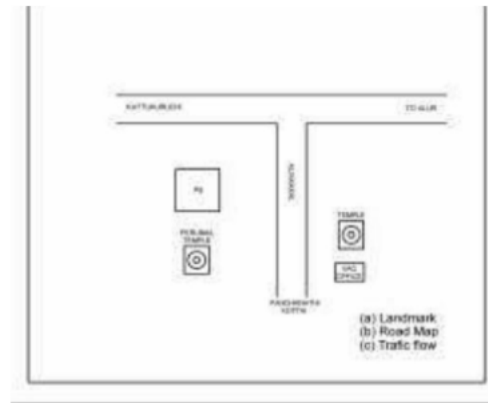

Google Map View

Polling Station Building Front View

Polling Station Front View

Cad View

Key MAP View

1 பெயர் : இலக்கியா கணவர் பெயர்: சின்னதுரை வீட்டு எண் : 1 வயது : 30 பாலினம் : பெண் Photo is available RRN0670638	2 பெயர் : அறிவுழகன் தந்தை பெயர்: கணேசன் வீட்டு எண் : 1 வயது : 20 பாலினம் : ஆண் Photo is available RRN2119964	3 பெயர் : சந்துரு தந்தை பெயர்: சங்கர் வீட்டு எண் : 1/908 வயது : 20 பாலினம் : ஆண் Photo is available RRN2144913
4 பெயர் : நிஷாந்தி தந்தை பெயர்: லெட்சுமணன் வீட்டு எண் : 4-37 வயது : 30 பாலினம் : பெண் Photo is available RRN0729855	5 பெயர் : ஜீவா தந்தை பெயர்: கைலாசம் வீட்டு எண் : 4-60 வயது : 34 பாலினம் : ஆண் Photo is available RRN0548321	6 பெயர் : நதியா கணவர் பெயர்: சரவணன் வீட்டு எண் : 4-577a வயது : 39 பாலினம் : பெண் Photo is available RRN0670562
7 பெயர் : நிவேதிதா ச தந்தை பெயர்: சரவணன் வீட்டு எண் : 4/577ஏ வயது : 19 பாலினம் : பெண் Photo is available RRN2192805	8 பெயர் : முகேஷ் தந்தை பெயர்: பிச்சைமுத்து வீட்டு எண் : 4-628a வயது : 29 பாலினம் : ஆண் Photo is available RRN0908277	9 பெயர் : பாலசிங்கம் தந்தை பெயர்: சக்திவேல் வீட்டு எண் : 4-684 வயது : 27 பாலினம் : ஆண் Photo is available RRN0908301
10 பெயர் : காவியா தந்தை பெயர்: கல்யாணசுந்தரம் வீட்டு எண் : 4/829 வயது : 20 பாலினம் : பெண் Photo is available RRN2101392	11 பெயர் : அறிவுழகன் தந்தை பெயர்: லெட்சுமணன் வீட்டு எண் : 4/843 வயது : 20 பாலினம் : ஆண் Photo is available RRN2093771	12 பெயர் : தமிழ்நேசன் தந்தை பெயர்: ஆசைதம்பி வீட்டு எண் : 4-886 வயது : 27 பாலினம் : ஆண் Photo is available RRN0874651
13 பெயர் : தமிழ்நேசன் அன்பழகன் தந்தை பெயர்: அன்பழகன் வீட்டு எண் : 4/903 வயது : 23 பாலினம் : ஆண் Photo is available RRN2142719	14 பெயர் : நாடியம்மாள் கணவர் பெயர்: பாலசுப்ரமணியன் வீட்டு எண் : 5-25C வயது : 47 பாலினம் : பெண் Photo is available HQD1263029	15 பெயர் : ரம்யா கணவர் பெயர்: பிரபாகரன் வீட்டு எண் : 5-41 வயது : 39 பாலினம் : பெண் Photo is available RRN0774828
16 பெயர் : மருதாயி கணவர் பெயர்: பேச்சிமுத்து வீட்டு எண் : 5-45C வயது : 80 பாலினம் : பெண் Photo is available HQD1262476	17 பெயர் : முருகானந்தம் தந்தை பெயர்: பன்னீர் வீட்டு எண் : 5-48C வயது : 46 பாலினம் : ஆண் Photo is available HQD2698702	18 பெயர் : வல்லரசு தந்தை பெயர்: அல்லிமுத்து வீட்டு எண் : 9-2 வயது : 40 பாலினம் : ஆண் Photo is available RRN0670646
19 பெயர் : பொற்செல்வி தந்தை பெயர்: செந்தில் குமார் வீட்டு எண் : 297/1 வயது : 40 பாலினம் : பெண் Photo is available RRN1894690	20 பெயர் : சுகாதி கணவர் பெயர்: உத்திராபதி வீட்டு எண் : 454 வயது : 34 பாலினம் : பெண் Photo is available RRN0874594	21 பெயர் : கலை செல்வி கணவர் பெயர்: சிலம்பரசன் வீட்டு எண் : 549 வயது : 26 பாலினம் : பெண் Photo is available RRN1894484
22 பெயர் : சித்திரவள்ளி கணவர் பெயர்: முருகையன் வீட்டு எண் : 561 வயது : 65 பாலினம் : பெண் Photo is available HQD1882562	23 பெயர் : செந்தில்குமார் தந்தை பெயர்: முருகையன் வீட்டு எண் : 561 வயது : 46 பாலினம் : ஆண் Photo is available HQD1882547	24 பெயர் : கண்ணன் தந்தை பெயர்: முருகையன் வீட்டு எண் : 561 வயது : 42 பாலினம் : ஆண் Photo is available HQD4353488
25 பெயர் : அம்பிகா தாயின் பெயர்: செளபாக்கியம் வீட்டு எண் : 561 வயது : 38 பாலினம் : பெண் Photo is available RRN0690685	26 பெயர் : செளபாக்கியம் கணவர் பெயர்: ரெகுபதி வீட்டு எண் : 561A வயது : 59 பாலினம் : பெண் Photo is available RRN0329409	27 பெயர் : அய்யாச்சாமி தந்தை பெயர்: வளவையன் வீட்டு எண் : 562 வயது : 65 பாலினம் : ஆண் Photo is available RRN1310788
28 பெயர் : சாமிநாதன் தந்தை பெயர்: அய்யாச்சாமி வீட்டு எண் : 562 வயது : 44 பாலினம் : ஆண் Photo is available HQD1262716	29 பெயர் : இளையராஜா தந்தை பெயர்: அய்யாச்சாமி வீட்டு எண் : 562 வயது : 42 பாலினம் : ஆண் Photo is available HQD4353496	30 பெயர் : ஆனந்தி கணவர் பெயர்: சாமிநாதன் வீட்டு எண் : 562 வயது : 36 பாலினம் : பெண் Photo is available RRN0415620