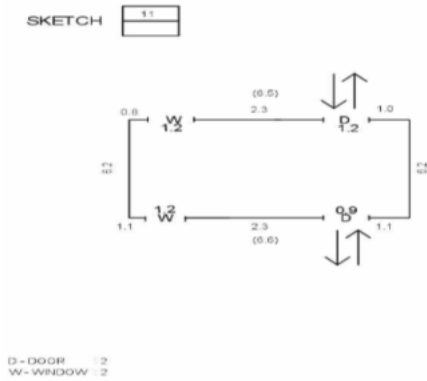

Google Map View

Polling Station Building Front View

Polling Station Front View

Cad View

Key MAP View

சட்டமன்றத் தொகுதியின் எண் மற்றும் பெயர் : 175-ஓரத்தாடு  
பிரிவு எண் மற்றும் பெயர் 1-விளார் (வ.கி) மற்றும் (ஊ), ரெங்கநாதபுரம் வார்டு 2