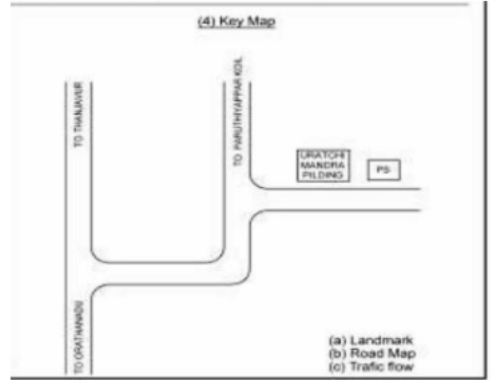

Cad View

Key MAP View