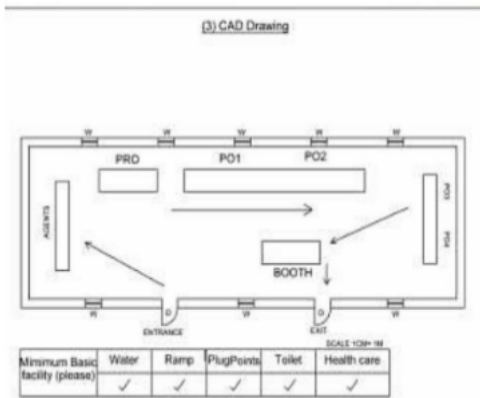

Google Map View

Polling Station Building Front View

Polling Station Front View

Cad View

Key MAP View

1 பெயர் : சித்ரகலா கணவர் பெயர்: அறிவழகன் வீட்டு எண் : 1 வயது : 44 பாலினம் : பெண்	RRN0901488 Photo is available	2 பெயர் : சிவசங்கரி கணவர் பெயர்: மணிகண்டன் வீட்டு எண் : 1 வயது : 35 பாலினம் : பெண்	RRN0416255 Photo is available	# 3 பெயர் : பிரகாஷ் ரெ தந்தை பெயர்: ரெங்கநாதன் வீட்டு எண் : 1 வயது : 33 பாலினம் : ஆண்	RRN0287763 Photo is available
4 பெயர் : ராஜேஷ்கண்ணன் தந்தை பெயர்: கண்ணையன் வீட்டு எண் : 1 வயது : 28 பாலினம் : ஆண்	RRN0835074 Photo is available	5 பெயர் : சாய்நாதன் தந்தை பெயர்: சேகர் வீட்டு எண் : 1 வயது : 28 பாலினம் : ஆண்	RRN0874933 Photo is available	6 பெயர் : கார்த்திக் தந்தை பெயர்: குணசேகரன் வீட்டு எண் : 1-21A வயது : 36 பாலினம் : ஆண்	RRN0031575 Photo is available
7 பெயர் : ராஜவனிதா தாயின் பெயர்: செளந்தரவள்ளி வீட்டு எண் : 2 வயது : 45 பாலினம் : பெண்	RRN0775049 Photo is available	8 பெயர் : தனலக்ஷ்மி கணவர் பெயர்: செந்தில் வீட்டு எண் : 2 வயது : 37 பாலினம் : பெண்	RRN0775189 Photo is available	9 பெயர் : அமுதா கணவர் பெயர்: கிருஷ்ணமூர்த்தி வீட்டு எண் : 2 வயது : 35 பாலினம் : பெண்	RRN0586123 Photo is available
10 பெயர் : மகாலெட்சுமி தந்தை பெயர்: ராஜேந்திரன் வீட்டு எண் : 2 வயது : 31 பாலினம் : பெண்	RRN0586222 Photo is available	11 பெயர் : உமா கணவர் பெயர்: பாஸ்கர் வீட்டு எண் : 2-14B வயது : 44 பாலினம் : பெண்	RRN0101550 Photo is available	12 பெயர் : உஷாராணி கணவர் பெயர்: தண்டாயுதபாணி வீட்டு எண் : 2-22 வயது : 43 பாலினம் : பெண்	RRN0874909 Photo is available
13 பெயர் : தமிழரசி கணவர் பெயர்: சந்திரசேகர் வீட்டு எண் : 2-24 வயது : 49 பாலினம் : பெண்	RRN0031542 Photo is available	14 பெயர் : ராஜேஷ் தந்தை பெயர்: செல்வராசு வீட்டு எண் : 2-28C வயது : 31 பாலினம் : ஆண்	RRN0552364 Photo is available	15 பெயர் : ஜெயபுரீ தந்தை பெயர்: முருகானந்தம் வீட்டு எண் : 2-38B வயது : 28 பாலினம் : பெண்	RRN0775148 Photo is available
16 பெயர் : ஹரிகிருஷ்ணன் தந்தை பெயர்: குணசேகரன் வீட்டு எண் : 2-49B வயது : 28 பாலினம் : ஆண்	RRN0775098 Photo is available	17 பெயர் : முகிலன் தந்தை பெயர்: கிருஷ்ணமூர்த்தி வீட்டு எண் : 2/49பி வயது : 19 பாலினம் : ஆண்	RRN2161743 Photo is available	18 பெயர் : நித்யா தந்தை பெயர்: லெட்சுமணன் வீட்டு எண் : 2-82D வயது : 29 பாலினம் : பெண்	RRN0775080 Photo is available
19 பெயர் : கலையரசன் தந்தை பெயர்: துரைராஜ் வீட்டு எண் : 2-87C வயது : 30 பாலினம் : ஆண்	RRN0670984 Photo is available	20 பெயர் : மணிகண்டன் தந்தை பெயர்: பழனிவேல் வீட்டு எண் : 2-216 வயது : 47 பாலினம் : ஆண்	HQD1885987 Photo is available	21 பெயர் : வேலாயுதம் தந்தை பெயர்: கிருஷ்ணன் வீட்டு எண் : 2-216A வயது : 74 பாலினம் : பெண்	HQD1885854 Photo is available
22 பெயர் : ராஜ்குமார் தந்தை பெயர்: தங்கமுத்து வீட்டு எண் : 2-217 வயது : 47 பாலினம் : ஆண்	HQD4370268 Photo is available	23 பெயர் : பிரகாதாம்பாள் கணவர் பெயர்: வடிவேல் வீட்டு எண் : 2-219 வயது : 48 பாலினம் : பெண்	HQD4370276 Photo is available	24 பெயர் : சந்திரசேகர் தந்தை பெயர்: முத்துசாமி வீட்டு எண் : 2-220 வயது : 58 பாலினம் : ஆண்	RRN1341767 Photo is available
25 பெயர் : காந்திராசு தந்தை பெயர்: வாஞ்சிலிங்கம் வீட்டு எண் : 2-222A வயது : 78 பாலினம் : ஆண்	RRN1341783 Photo is available	26 பெயர் : உலகநாதன் தந்தை பெயர்: வடிவேலு வீட்டு எண் : 2-228 வயது : 70 பாலினம் : ஆண்	RRN1341791 Photo is available	27 பெயர் : கலா கணவர் பெயர்: ரெங்கநாதன் வீட்டு எண் : 2-230 வயது : 56 பாலினம் : பெண்	RRN1341809 Photo is available
28 பெயர் : தமிழ்செல்வி கணவர் பெயர்: கணேசன் வீட்டு எண் : 2-230 வயது : 50 பாலினம் : பெண்	HQD1885821 Photo is available	29 பெயர் : பன்னீர்செல்வம் -- தந்தை பெயர்: உதராபதி வீட்டு எண் : 2-235 வயது : 48 பாலினம் : ஆண்	HQD1885938 Photo is available	30 பெயர் : அமுதா கணவர் பெயர்: ஜெகதீசன் வீட்டு எண் : 2-237A வயது : 49 பாலினம் : பெண்	HQD1885839 Photo is available