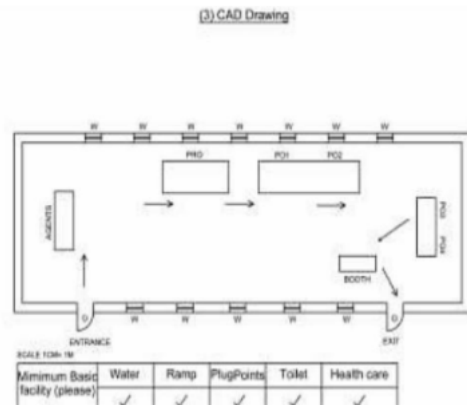

Google Map View

Polling Station Building Front View

Polling Station Front View

Cad View

Key MAP View

சட்டமன்றத் தொகுதியின் எண் மற்றும் பெயர் : 175-ஓரத்தநாடு  
பிரிவு எண் மற்றும் பெயர் 1-பருத்திக்கோட்டை (வ.கி) மற்றும் (ஊ), ஆதிதிராவிடர்தெருவார்டு-3