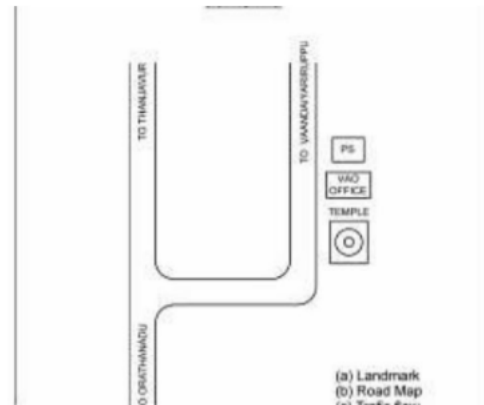

Google Map View

Polling Station Building Front View

Polling Station Front View

Cad View

Key MAP View

சட்டமன்றத் தொகுதியின் எண் மற்றும் பெயர் : 175-ஓரத்தநாடு  
பிரிவு எண் மற்றும் பெயர் 1-பருத்திக்கோட்டை (வ.கி) மற்றும் (ஊ), ஆதிதிராவிடர்தெருவார்டு-3