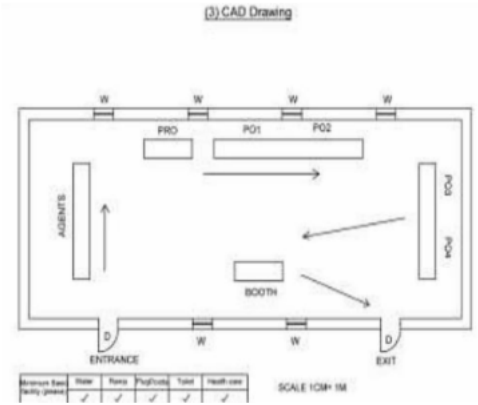

Google Map View

Polling Station Building Front View

Polling Station Front View

Cad View

Key MAP View

1 பெயர் : தருமம்பாள் கணவர் பெயர் : ஏகாம்பரம் வீட்டு எண் : 1 வயது : 90 பாலினம் : பெண் Photo is available	RRN1254754	2 பெயர் : ரவீந்திரன் தந்தை பெயர் : ஏகாம்பரம் வீட்டு எண் : 1 வயது : 56 பாலினம் : ஆண் Photo is available	MML6116388	3 பெயர் : வசந்தி கணவர் பெயர் : ரவீந்திரன் வீட்டு எண் : 1 வயது : 43 பாலினம் : பெண் Photo is available	MML6116396
4 பெயர் : குறளரசன் தந்தை பெயர் : பழனிவேல் வீட்டு எண் : 1 வயது : 34 பாலினம் : ஆண் Photo is available	RRN0671099	5 பெயர் : குலோத்துங்க பாண்டியன் தந்தை பெயர் : சூரியதாஸ் வீட்டு எண் : 1 வயது : 30 பாலினம் : ஆண் Photo is available	RRN0775486	6 பெயர் : வசந்த் தந்தை பெயர் : கல்யாணசுந்தரம் வீட்டு எண் : 1-5a வயது : 27 பாலினம் : ஆண் Photo is available	RRN0875161
7 பெயர் : மோகன் தந்தை பெயர் : ரவிசந்திரன் வீட்டு எண் : 1/27 வயது : 22 பாலினம் : ஆண் Photo is available	RRN1999689	8 பெயர் : உமாமகேஸ்வரி கணவர் பெயர் : சசிசுமார் வீட்டு எண் : 1-36 வயது : 47 பாலினம் : பெண் Photo is available	RRN0101907	9 பெயர் : செல்வக்குமார் தந்தை பெயர் : குப்புசாமி வீட்டு எண் : 1-41 வயது : 38 பாலினம் : ஆண் Photo is available	RRN0127357
10 பெயர் : அறிதாஸ் தந்தை பெயர் : சாமிநாதன் வீட்டு எண் : 1-44B வயது : 58 பாலினம் : ஆண் Photo is available	RRN0101873	11 பெயர் : மாலதி கணவர் பெயர் : அறிதாஸ் வீட்டு எண் : 1-44B வயது : 50 பாலினம் : பெண் Photo is available	RRN0101865	12 பெயர் : வாசுதேவன் தந்தை பெயர் : தமிழரசி வீட்டு எண் : 1/44பி வயது : 27 பாலினம் : ஆண் Photo is available	RRN0936666
13 பெயர் : நவீன் குமார் தந்தை பெயர் : ஜெயராமன் வீட்டு எண் : 1/89 வயது : 26 பாலினம் : ஆண் Photo is available	RRN0962613	14 பெயர் : கார்த்திக் தந்தை பெயர் : சக்திவேல் வீட்டு எண் : 1-198 வயது : 27 பாலினம் : ஆண் Photo is available	RRN0875179	15 பெயர் : சண்முகம் தந்தை பெயர் : தட்சிணாமூர்த்தி வீட்டு எண் : 2 வயது : 89 பாலினம் : ஆண் Photo is available	RRN1254762
16 பெயர் : கல்யாணசுந்தரம் தந்தை பெயர் : சண்முகம் வீட்டு எண் : 2 வயது : 57 பாலினம் : ஆண் Photo is available	RRN1254770	17 பெயர் : சிவசங்கரி கணவர் பெயர் : கல்யாணசுந்தரம் வீட்டு எண் : 2 வயது : 43 பாலினம் : பெண் Photo is available	MML1310747	18 பெயர் : பிரியங்கா தந்தை பெயர் : மூர்த்தி வீட்டு எண் : 2 வயது : 30 பாலினம் : பெண் Photo is available	RRN0730267
19 பெயர் : ராஜபூர் கல்யாணசுந்தரம் தந்தை பெயர் : கல்யாணசுந்தரம் சண்முகம் வீட்டு எண் : 2 வயது : 19 பாலினம் : பெண் Photo is available	RRN2201218	20 பெயர் : சாந்தாஅம்மாள் கணவர் பெயர் : ஜெயராமன் வீட்டு எண் : 3 வயது : 74 பாலினம் : பெண் Photo is available	RRN1254788	21 பெயர் : சம்புலிங்கம் தந்தை பெயர் : செயராமன் வீட்டு எண் : 3 வயது : 55 பாலினம் : ஆண் Photo is available	MML5989801
22 பெயர் : பாஸ்கரன் தந்தை பெயர் : ஜெயராமன் வீட்டு எண் : 3 வயது : 48 பாலினம் : ஆண் Photo is available	MML5989819	23 பெயர் : இளங்கோவன் தந்தை பெயர் : ஜெயராமன் வீட்டு எண் : 3 வயது : 45 பாலினம் : ஆண் Photo is available	RRN0835157	24 பெயர் : பார்த்தசாரதி தந்தை பெயர் : பரமசிவம் வீட்டு எண் : 4 வயது : 49 பாலினம் : ஆண் Photo is available	MML1329580
25 பெயர் : ஜெயா கணவர் பெயர் : சுப்பிரமணியன் வீட்டு எண் : 4 வயது : 46 பாலினம் : பெண் Photo is available	RRN0101931	26 பெயர் : திலகம் கணவர் பெயர் : பரமசிவம் வீட்டு எண் : 4-1 வயது : 72 பாலினம் : பெண் Photo is available	MML1397942	27 பெயர் : பழனிவேல் தந்தை பெயர் : பரமசிவம் வீட்டு எண் : 4-1 வயது : 60 பாலினம் : ஆண் Photo is available	RRN1254804
28 பெயர் : புலேந்திரன் தந்தை பெயர் : பாலசுப்பிரமணியன் வீட்டு எண் : 5 வயது : 58 பாலினம் : ஆண் Photo is available	RRN1254812	29 பெயர் : தாமரைசெல்லி கணவர் பெயர் : புலேந்திரன் வீட்டு எண் : 5 வயது : 50 பாலினம் : பெண் Photo is available	RRN1254820	30 பெயர் : பிரகாஷ் தந்தை பெயர் : புலேந்திரன் வீட்டு எண் : 5 வயது : 35 பாலினம் : ஆண் Photo is available	RRN0139667