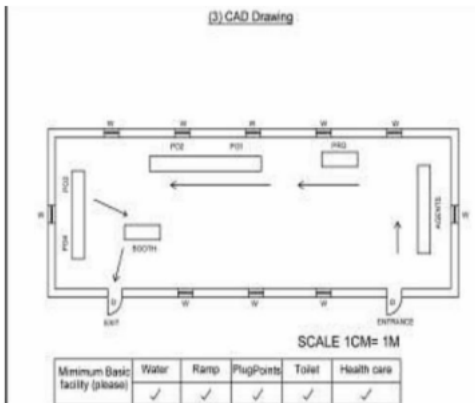

Google Map View

Polling Station Building Front View

Polling Station Front View

Cad View

Key MAP View

சட்டமன்றத் தொகுதியின் எண் மற்றும் பெயர் : 175-ஓரத்தாடு பிரிவு எண் மற்றும் பெயர் 1-பொன்னாப்பூர் மேல்பாதி (வ.கி) மற்றும் (ஊ), கீழ் தெரு வார்டு-2