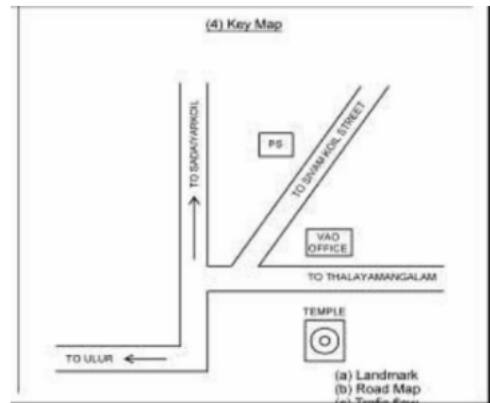

Google Map View

Polling Station Building Front View

Polling Station Front View

Cad View

Key MAP View

சட்டமன்றத் தொகுதியின் எண் மற்றும் பெயர் : 175-ஓரத்தாடு பிரிவு எண் மற்றும் பெயர் 1-பொன்னாப்பூர் மேல்பாதி (வ.கி) மற்றும் (ஊ), கீழ் தெரு வார்டு-2