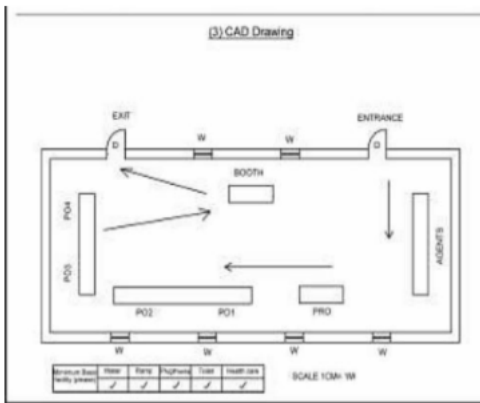

Google Map View

Polling Station Building Front View

Polling Station Front View

Cad View

Key MAP View

1 பெயர் : பாஸ்கர் தந்தை பெயர்: நேதாஜி வீட்டு எண் : 1 வயது : 54 பாலினம் : ஆண் Photo is available RRN1248665	2 பெயர் : சசிகலா கணவர் பெயர்: வேலு வீட்டு எண் : 1 வயது : 43 பாலினம் : பெண் Photo is available RRN1947381	3 பெயர் : சுப்புநீ தந்தை பெயர்: பாஸ்கர் வீட்டு எண் : 1 வயது : 21 பாலினம் : பெண் Photo is available RRN2046647
4 பெயர் : அய்யன்பாண்டியன் தந்தை பெயர்: மதியழகன் வீட்டு எண் : 4-12a வயது : 28 பாலினம் : ஆண் Photo is available RRN0776161	5 பெயர் : தீபிகா தந்தை பெயர்: ஜெகதீசன் வீட்டு எண் : 4/19ஜீ வயது : 24 பாலினம் : பெண் Photo is available RRN1873348	6 பெயர் : அபிராமி தந்தை பெயர்: ராஜகோபால் வீட்டு எண் : 4/72 வயது : 26 பாலினம் : பெண் Photo is available RRN0963215
7 பெயர் : திருமதி வரதராஜன் தந்தை பெயர்: வரதராஜன் வீட்டு எண் : 4/112 வயது : 61 பாலினம் : பெண் Photo is available RRN2182475	8 பெயர் : மகேஸ்வரி மணிகண்டன் கணவர் பெயர்: மணிகண்டன் வீட்டு எண் : 4/112 வயது : 38 பாலினம் : பெண் Photo is available RRN2181998	9 பெயர் : ராகமலிகா தந்தை பெயர்: ராமஜலிங்கம் வீட்டு எண் : 4/113 வயது : 22 பாலினம் : பெண் Photo is available RRN2082717
10 பெயர் : ராகவினோதினி தந்தை பெயர்: ராஜலிங்கம் வீட்டு எண் : 4-113a வயது : 27 பாலினம் : பெண் Photo is available RRN0908541	11 பெயர் : ராகவி ரா லி தந்தை பெயர்: ராஜலிங்கம் வீட்டு எண் : 4-1130 வயது : 28 பாலினம் : பெண் Photo is available RRN0776179	12 பெயர் : அருண் குமார் தந்தை பெயர்: சுபாஷ் சந்திரபோஸ் வீட்டு எண் : 114a வயது : 28 பாலினம் : ஆண் Photo is available RRN0776237
13 பெயர் : முனிராஜ் தந்தை பெயர்: சிவசாமி வீட்டு எண் : 412 வயது : 61 பாலினம் : ஆண் Photo is available RRN1286392	14 பெயர் : கலையரசி கணவர் பெயர்: முனிராஜ் வீட்டு எண் : 412 வயது : 51 பாலினம் : பெண் Photo is available RRN1286400	15 பெயர் : பிரியா தந்தை பெயர்: முனிராசு வீட்டு எண் : 412 வயது : 30 பாலினம் : பெண் Photo is available RRN0692244
16 பெயர் : லாவண்யா இதரர் பெயர்: பிரியா வீட்டு எண் : 412 வயது : 28 பாலினம் : பெண் Photo is available RRN2010189	17 பெயர் : ரோஜினி முனிராசு இதரர் பெயர்: பிரியா முனிராசு வீட்டு எண் : 412 வயது : 23 பாலினம் : பெண் Photo is available RRN2010718	18 பெயர் : சுபாஸ் சந்திரபோஸ் தந்தை பெயர்: சிவசாமி வீட்டு எண் : 412A வயது : 51 பாலினம் : ஆண் Photo is available RRN1286418
19 பெயர் : கலைமணி கணவர் பெயர்: சுபாஸ் சந்திரபோஸ் வீட்டு எண் : 412A வயது : 51 பாலினம் : பெண் Photo is available MML6111306	20 பெயர் : பன்னீர்செல்வம் தந்தை பெயர்: வீரப்பன் வீட்டு எண் : 413 வயது : 61 பாலினம் : ஆண் Photo is available RRN1286426	21 பெயர் : இராஜவனிதா கணவர் பெயர்: பன்னீர்செல்வம் வீட்டு எண் : 413 வயது : 53 பாலினம் : பெண் Photo is available RRN1286434
22 பெயர் : பிரசாந்த் தந்தை பெயர்: பன்னீர்செல்வம் வீட்டு எண் : 413 வயது : 35 பாலினம் : ஆண் Photo is available RRN0355669	23 பெயர் : பூங்காந்த் தந்தை பெயர்: பன்னீர்செல்வம் வீட்டு எண் : 413 வயது : 29 பாலினம் : ஆண் Photo is available RRN0963231	24 பெயர் : சாமிஅம்மாள் கணவர் பெயர்: மகாலிங்கம் வீட்டு எண் : 414 வயது : 61 பாலினம் : பெண் Photo is available RRN1286442
25 பெயர் : மகேஷ்ராஜ் தந்தை பெயர்: மகாலிங்கம் வீட்டு எண் : 414 வயது : 38 பாலினம் : ஆண் Photo is available RRN0355768	26 பெயர் : தனபால் தந்தை பெயர்: வீரப்பன் வீட்டு எண் : 415 வயது : 63 பாலினம் : ஆண் Photo is available MML1198084	27 பெயர் : வசந்தி கணவர் பெயர்: தனபால் வீட்டு எண் : 415 வயது : 56 பாலினம் : பெண் Photo is available RRN0102285
28 பெயர் : இராசலட்சுமி கணவர் பெயர்: மணியன் வீட்டு எண் : 415A வயது : 66 பாலினம் : பெண் Photo is available MML6111314	29 பெயர் : ஜெயபால் தந்தை பெயர்: மணியன் வீட்டு எண் : 415A வயது : 41 பாலினம் : ஆண் Photo is available RRN0032862	30 பெயர் : ஜெயக்குமார் தந்தை பெயர்: மணியன் வீட்டு எண் : 415A வயது : 38 பாலினம் : ஆண் Photo is available RRN0032979