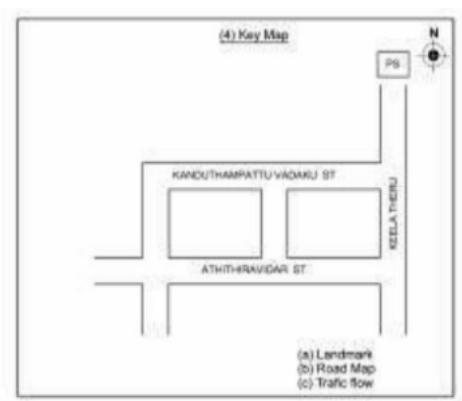

Google Map View

Polling Station Building Front View

Polling Station Front View

Cad View

Key MAP View

சட்டமன்றத் தொகுதியின் எண் மற்றும் பெயர் : 175-ஓரத்தநாடு
பிரிவு எண் மற்றும் பெயர் 1-கண்டிதம்பட்டு (வ.கி) மற்றும் (ஊ), கண்டிதம்பட்டு கீழ்த்தெரு வார்டு 1