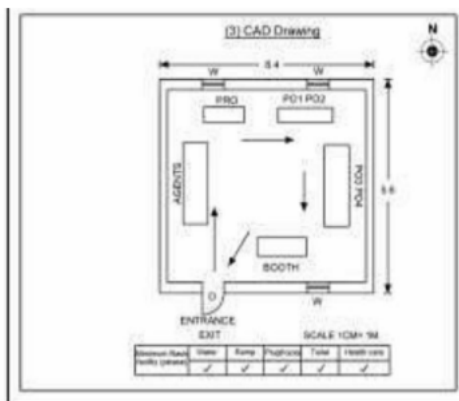

Google Map View

Polling Station Building Front View

Polling Station Front View

Cad View

Key MAP View

சட்டமன்றத் தொகுதியின் எண் மற்றும் பெயர் : 175-ஓரத்தநாடு
பிரிவு எண் மற்றும் பெயர் 1-கண்டிதம்பட்டு (வ.கி) மற்றும் (ஊ), கண்டிதம்பட்டு கீழ்த்தெரு வார்டு 1