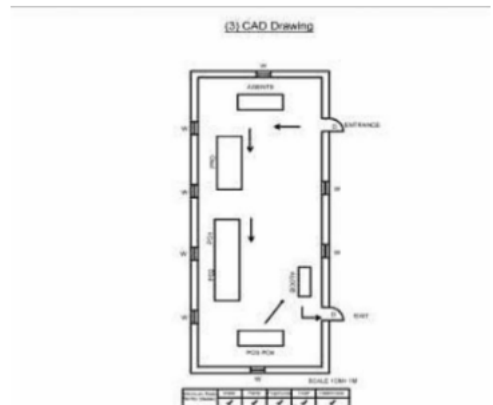

Google Map View

Polling Station Building Front View

Polling Station Front View

Cad View

Key MAP View

1 பெயர் : சின்னபொண்ணு கணவர் பெயர்: ராக்கபெருமாள் வீட்டு எண் : 1 வயது : 73 பாலினம் : பெண்	RRN1270925 Photo is available	2 பெயர் : மார்கண்டேயன் தந்தை பெயர்: ராக்கபெருமாள் வீட்டு எண் : 1 வயது : 62 பாலினம் : ஆண்	RRN1270933 Photo is available	3 பெயர் : இராணி கணவர் பெயர்: மார்கண்டேயன் வீட்டு எண் : 1 வயது : 56 பாலினம் : பெண்	RRN1270941 Photo is available
4 பெயர் : அரிச்சந்திரன் தந்தை பெயர்: ராக்கபெருமாள் வீட்டு எண் : 1 வயது : 53 பாலினம் : ஆண்	MML5985627 Photo is available	5 பெயர் : சிறுதொண்டன் தந்தை பெயர்: ராக்கபெருமாள் வீட்டு எண் : 1 வயது : 51 பாலினம் : ஆண்	MML1498252 Photo is available	6 பெயர் : பட்டுரோஜா கணவர் பெயர்: இந்திரஜித் வீட்டு எண் : 1 வயது : 50 பாலினம் : பெண்	RRN0419598 Photo is available
7 பெயர் : கஸ்தூரி கணவர் பெயர்: அரிச்சந்திரன் வீட்டு எண் : 1 வயது : 46 பாலினம் : பெண்	MML1498468 Photo is available	8 பெயர் : சந்திரகுமார் தந்தை பெயர்: உத்திராபதி வீட்டு எண் : 1 வயது : 44 பாலினம் : ஆண்	RRN0668483 Photo is available	9 பெயர் : அமுதா கணவர் பெயர்: கனகராஜ் வீட்டு எண் : 1 வயது : 44 பாலினம் : பெண்	RRN0876391 Photo is available
10 பெயர் : மணிகண்டன் தந்தை பெயர்: சோக்கு வீட்டு எண் : 1 வயது : 41 பாலினம் : ஆண்	RRN0330498 Photo is available	11 பெயர் : ரெங்கனாயகி கணவர் பெயர்: சரவணன் வீட்டு எண் : 1 வயது : 40 பாலினம் : பெண்	RRN0692731 Photo is available	12 பெயர் : ராஜலெட்சுமி கணவர் பெயர்: இளையராஜா வீட்டு எண் : 1 வயது : 39 பாலினம் : பெண்	RRN1872431 Photo is available
13 பெயர் : மணிமேகலை கணவர் பெயர்: சந்திரசேகர் வீட்டு எண் : 1 வயது : 33 பாலினம் : பெண்	RRN0835744 Photo is available	14 பெயர் : விக்னேஷ்வரன் தந்தை பெயர்: கலியபெருமாள் வீட்டு எண் : 1 வயது : 28 பாலினம் : ஆண்	RRN0835769 Photo is available	15 பெயர் : பவித்ரா தந்தை பெயர்: சிவாஜி வீட்டு எண் : 1 வயது : 26 பாலினம் : பெண்	RRN0923003 Photo is available
16 பெயர் : அருண் தந்தை பெயர்: மார்க்கண்டேயன் வீட்டு எண் : 1-7 வயது : 33 பாலினம் : ஆண்	RRN0419663 Photo is available	17 பெயர் : நித்யா தந்தை பெயர்: மார்க்கண்டேயன் வீட்டு எண் : 1-7 வயது : 29 பாலினம் : பெண்	RRN0826974 Photo is available	18 பெயர் : காவியா தந்தை பெயர்: சிறுதொண்டன் வீட்டு எண் : 1/7 வயது : 21 பாலினம் : பெண்	RRN2042174 Photo is available
19 பெயர் : கவிதென்றல் தந்தை பெயர்: சிறுதொண்டன் வீட்டு எண் : 1/7 வயது : 20 பாலினம் : ஆண்	RRN2101327 Photo is available	20 பெயர் : மணிகண்டன் தந்தை பெயர்: உத்திராபதி வீட்டு எண் : 1-42 வயது : 46 பாலினம் : ஆண்	RRN0168096 Photo is available	21 பெயர் : ஜெயலெட்சுமி கணவர் பெயர்: கோவிந்தராசு வீட்டு எண் : 1-45A வயது : 55 பாலினம் : பெண்	MML6224752 Photo is available
22 பெயர் : அறிவுழகி கணவர் பெயர்: கோவிந்தராசு வீட்டு எண் : 1-45A வயது : 42 பாலினம் : பெண்	MML6224760 Photo is available	23 பெயர் : வெண்ணிலா கணவர் பெயர்: விஜயகுமார் வீட்டு எண் : 1-81 வயது : 45 பாலினம் : பெண்	RRN0035535 Photo is available	24 பெயர் : யோகராஜா தந்தை பெயர்: வீரமணி வீட்டு எண் : 1-165 வயது : 32 பாலினம் : ஆண்	RRN0668368 Photo is available
25 பெயர் : பவானி கணவர் பெயர்: சுவாமிநாதன் வீட்டு எண் : 1-412 வயது : 41 பாலினம் : பெண்	RRN0522722 Photo is available	26 பெயர் : ஸூபியா தந்தை பெயர்: சாமிக்கண்ணு வீட்டு எண் : 1எ வயது : 23 பாலினம் : பெண்	RRN2035582 Photo is available	27 பெயர் : யோகேஸ்வரன் தந்தை பெயர்: கலைசெல்வம் வீட்டு எண் : 2 வயது : 31 பாலினம் : ஆண்	RRN0522730 Photo is available
28 பெயர் : விமலராஜ் ர தந்தை பெயர்: ரவிச்சந்திரன் வீட்டு எண் : 2g-1 வயது : 25 பாலினம் : ஆண்	RRN2068450 Photo is available	29 பெயர் : கஸ்தூரி கணவர் பெயர்: கிட்டு வீட்டு எண் : 3 வயது : 76 பாலினம் : பெண்	RRN1270958 Photo is available	30 பெயர் : திலகர் தந்தை பெயர்: கிட்டு வீட்டு எண் : 3 வயது : 53 பாலினம் : ஆண்	RRN0876466 Photo is available