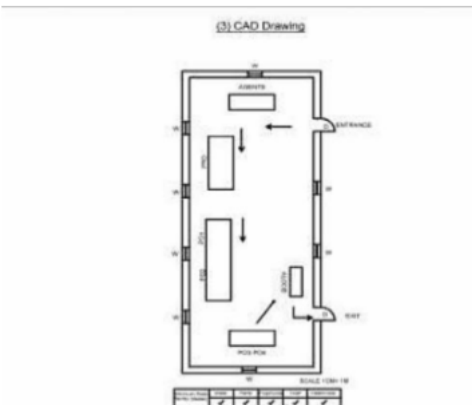

Google Map View

Polling Station Building Front View

Polling Station Front View

Cad View

Key MAP View

1 பெயர் : சின்னபொண்ணு கணவர் பெயர்: ராக்கபெருமாள் வீட்டு எண் : 1 வயது : 73 பாலினம் : பெண்	RRN1270925 Photo is available	2 பெயர் : மார்கண்டேயன் தந்தை பெயர்: ராக்கபெருமாள் வீட்டு எண் : 1 வயது : 62 பாலினம் : ஆண்	RRN1270933 Photo is available	3 பெயர் : இராணி கணவர் பெயர்: மார்கண்டேயன் வீட்டு எண் : 1 வயது : 56 பாலினம் : பெண்	RRN1270941 Photo is available
4 பெயர் : அரிச்சந்திரன் தந்தை பெயர்: ராக்கபெருமாள் வீட்டு எண் : 1 வயது : 53 பாலினம் : ஆண்	MML5985627 Photo is available	5 பெயர் : சிறுதொண்டன் தந்தை பெயர்: ராக்கபெருமாள் வீட்டு எண் : 1 வயது : 51 பாலினம் : ஆண்	MML1498252 Photo is available	6 பெயர் : பட்டுரோஜா கணவர் பெயர்: இந்திரஜித் வீட்டு எண் : 1 வயது : 50 பாலினம் : பெண்	RRN0419598 Photo is available
7 பெயர் : கஸ்தூரி கணவர் பெயர்: அரிச்சந்திரன் வீட்டு எண் : 1 வயது : 46 பாலினம் : பெண்	MML1498468 Photo is available	8 பெயர் : சந்திரகுமார் தந்தை பெயர்: உத்திராபதி வீட்டு எண் : 1 வயது : 44 பாலினம் : ஆண்	RRN0668483 Photo is available	9 பெயர் : அமுதா கணவர் பெயர்: கனகராஜ் வீட்டு எண் : 1 வயது : 44 பாலினம் : பெண்	RRN0876391 Photo is available
10 பெயர் : மணிகண்டன் தந்தை பெயர்: சோக்கு வீட்டு எண் : 1 வயது : 41 பாலினம் : ஆண்	RRN0330498 Photo is available	11 பெயர் : ரெங்கனாயகி கணவர் பெயர்: சரவணன் வீட்டு எண் : 1 வயது : 40 பாலினம் : பெண்	RRN0692731 Photo is available	12 பெயர் : ராஜலெட்சுமி கணவர் பெயர்: இளையராஜா வீட்டு எண் : 1 வயது : 39 பாலினம் : பெண்	RRN1872431 Photo is available
13 பெயர் : மணிமேகலை கணவர் பெயர்: சந்திரசேகர் வீட்டு எண் : 1 வயது : 33 பாலினம் : பெண்	RRN0835744 Photo is available	14 பெயர் : விக்னேஷ்வரன் தந்தை பெயர்: கலியபெருமாள் வீட்டு எண் : 1 வயது : 28 பாலினம் : ஆண்	RRN0835769 Photo is available	15 பெயர் : பவித்ரா தந்தை பெயர்: சிவாஜி வீட்டு எண் : 1 வயது : 26 பாலினம் : பெண்	RRN0923003 Photo is available
16 பெயர் : அருண் தந்தை பெயர்: மார்க்கண்டேயன் வீட்டு எண் : 1-7 வயது : 33 பாலினம் : ஆண்	RRN0419663 Photo is available	17 பெயர் : நித்யா தந்தை பெயர்: மார்க்கண்டேயன் வீட்டு எண் : 1-7 வயது : 29 பாலினம் : பெண்	RRN0826974 Photo is available	18 பெயர் : காவியா தந்தை பெயர்: சிறுதொண்டன் வீட்டு எண் : 1/7 வயது : 21 பாலினம் : பெண்	RRN2042174 Photo is available
19 பெயர் : கவிதென்றல் தந்தை பெயர்: சிறுதொண்டன் வீட்டு எண் : 1/7 வயது : 20 பாலினம் : ஆண்	RRN2101327 Photo is available	20 பெயர் : மணிகண்டன் தந்தை பெயர்: உத்திராபதி வீட்டு எண் : 1-42 வயது : 46 பாலினம் : ஆண்	RRN0168096 Photo is available	21 பெயர் : ஜெயலெட்சுமி கணவர் பெயர்: கோவிந்தராசு வீட்டு எண் : 1-45A வயது : 55 பாலினம் : பெண்	MML6224752 Photo is available
22 பெயர் : அறிவுழகி கணவர் பெயர்: கோவிந்தராசு வீட்டு எண் : 1-45A வயது : 42 பாலினம் : பெண்	MML6224760 Photo is available	23 பெயர் : வெண்ணிலா கணவர் பெயர்: விஜயகுமார் வீட்டு எண் : 1-81 வயது : 45 பாலினம் : பெண்	RRN0035535 Photo is available	24 பெயர் : யோகராஜா தந்தை பெயர்: வீரமணி வீட்டு எண் : 1-165 வயது : 32 பாலினம் : ஆண்	RRN0668368 Photo is available
25 பெயர் : பவானி கணவர் பெயர்: சுவாமிநாதன் வீட்டு எண் : 1-412 வயது : 41 பாலினம் : பெண்	RRN0522722 Photo is available	26 பெயர் : ஸூபியா தந்தை பெயர்: சாமிக்கண்ணு வீட்டு எண் : 1எ வயது : 23 பாலினம் : பெண்	RRN2035582 Photo is available	27 பெயர் : யோகேஸ்வரன் தந்தை பெயர்: கலைசெல்வம் வீட்டு எண் : 2 வயது : 31 பாலினம் : ஆண்	RRN0522730 Photo is available
28 பெயர் : விமலராஜ் ர தந்தை பெயர்: ரவிச்சந்திரன் வீட்டு எண் : 2g-1 வயது : 25 பாலினம் : ஆண்	RRN2068450 Photo is available	29 பெயர் : கஸ்தூரி கணவர் பெயர்: கிட்டு வீட்டு எண் : 3 வயது : 76 பாலினம் : பெண்	RRN1270958 Photo is available	30 பெயர் : திலகர் தந்தை பெயர்: கிட்டு வீட்டு எண் : 3 வயது : 53 பாலினம் : ஆண்	RRN0876466 Photo is available