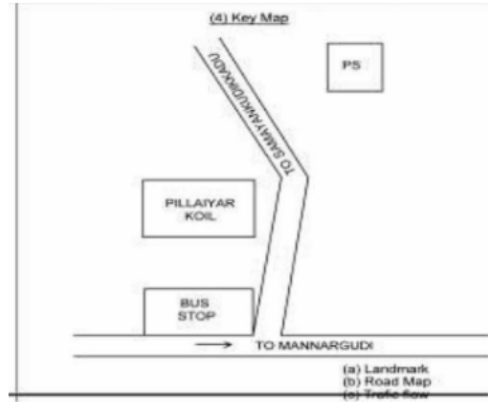

Key MAP View