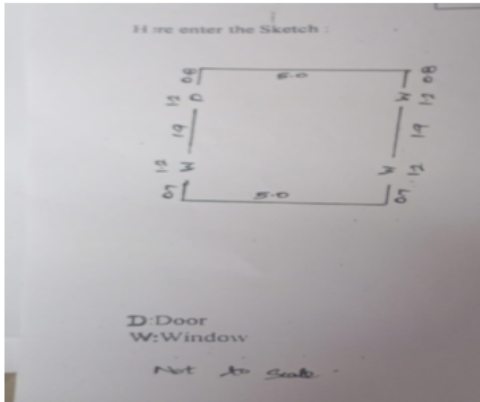

Google Map View

Polling Station Building Front View

Polling Station Front View

Cad View

Key MAP View

1	RRN0523217	பெயர் : ரமயாதேவி கணவர் பெயர்: பிரபாகரன் வீட்டு எண் : 1 வயது : 39 பாலினம் : பெண்	Photo is available	2	RRN0290189	பெயர் : அருணா கணவர் பெயர்: கண்ணன் வீட்டு எண் : 1 வயது : 37 பாலினம் : பெண்	Photo is available	3	RRN0836023	பெயர் : கிருத்திகா கணவர் பெயர்: ஜெயக்குமார் வீட்டு எண் : 1 வயது : 35 பாலினம் : பெண்	Photo is available
4	RRN0590406	பெயர் : சூபாரதி தந்தை பெயர்: பரமசிவம் வீட்டு எண் : 1 வயது : 32 பாலினம் : பெண்	Photo is available	5	RRN0590430	பெயர் : மஞ்சளா தந்தை பெயர்: செல்வம் வீட்டு எண் : 1 வயது : 32 பாலினம் : பெண்	Photo is available	6	RRN0590513	பெயர் : பிரவீன்குமார் தந்தை பெயர்: பிச்சை வீட்டு எண் : 1 வயது : 30 பாலினம் : ஆண்	Photo is available
7	RRN0877514	பெயர் : ராஜபிரியா தந்தை பெயர்: கருணாநிதி வீட்டு எண் : 1 வயது : 27 பாலினம் : பெண்	Photo is available	8	RRN0877548	பெயர் : அபிதா தந்தை பெயர்: காசிநாதன் வீட்டு எண் : 1 வயது : 27 பாலினம் : பெண்	Photo is available	9	RRN1003060	பெயர் : தினேஷ் தந்தை பெயர்: ஞானசேகர் வீட்டு எண் : 1 வயது : 25 பாலினம் : ஆண்	Photo is available
10	RRN2025906	பெயர் : தூர்கா நி தந்தை பெயர்: நிர்மலராஜ் ச வீட்டு எண் : 1/16 வயது : 23 பாலினம் : பெண்	Photo is available	11	RRN2025799	பெயர் : சரவணன் ரா தந்தை பெயர்: ராஜசேகர் வீட்டு எண் : 02 வயது : 22 பாலினம் : ஆண்	Photo is available	12	RRN2015428	பெயர் : மோனிகா பிரகாஷ் கணவர் பெயர்: பிரகாஷ் வீட்டு எண் : 2/12பீ வயது : 30 பாலினம் : பெண்	Photo is available
13	RRN0590547	பெயர் : சரண்யா தந்தை பெயர்: குப்புசாமி வீட்டு எண் : 3 வயது : 36 பாலினம் : பெண்	Photo is available	14	RRN0590570	பெயர் : அடைக்கலம் தந்தை பெயர்: பிச்சை வீட்டு எண் : 3 வயது : 30 பாலினம் : ஆண்	Photo is available	15	RRN0590125	பெயர் : ரவின்குமார் தந்தை பெயர்: கருணாநிதி வீட்டு எண் : 3 வயது : 30 பாலினம் : ஆண்	Photo is available
16	RRN0036038	பெயர் : ராசு தந்தை பெயர்: சின்னையன் வீட்டு எண் : 3-2 வயது : 86 பாலினம் : ஆண்	Photo is available	17	RRN0036046	பெயர் : சந்திரபோஸ் தந்தை பெயர்: ராசு வீட்டு எண் : 3-2 வயது : 51 பாலினம் : ஆண்	Photo is available	18	RRN1002989	பெயர் : அருண் தந்தை பெயர்: காத்தலிங்கம் வீட்டு எண் : 3/12 வயது : 30 பாலினம் : ஆண்	Photo is available
19	RRN1002963	பெயர் : நிகில் தந்தை பெயர்: செல்வம் வீட்டு எண் : 3/12 வயது : 25 பாலினம் : ஆண்	Photo is available	20	RRN0103747	பெயர் : சாந்தகுமார் தந்தை பெயர்: கருணாநிதி வீட்டு எண் : 3-12A வயது : 38 பாலினம் : ஆண்	Photo is available	21	RRN0693309	பெயர் : மாதவி கணவர் பெயர்: ராஜசேகர் வீட்டு எண் : 3-30A வயது : 41 பாலினம் : பெண்	Photo is available
22	RRN0964247	பெயர் : சூர்யா தந்தை பெயர்: ஜெய்சங்கர் வீட்டு எண் : 3/36 வயது : 25 பாலினம் : பெண்	Photo is available	23	RRN2130151	பெயர் : யமுனா விவேகானந்தன் கணவர் பெயர்: விவேகானந்தன் வீட்டு எண் : 3/38 வயது : 37 பாலினம் : பெண்	Photo is available	24	RRN0590471	பெயர் : பிரதீபா தந்தை பெயர்: பரமசிவம் வீட்டு எண் : 3-38 வயது : 33 பாலினம் : பெண்	Photo is available
25	RRN0590463	பெயர் : பிரபா தந்தை பெயர்: பரமசிவம் வீட்டு எண் : 3-38 வயது : 30 பாலினம் : பெண்	Photo is available	26	RRN0035998	பெயர் : வாசுகி கணவர் பெயர்: கிருஷ்ணசுவாமி வீட்டு எண் : 3-40A வயது : 48 பாலினம் : பெண்	Photo is available	27	RRN0226993	பெயர் : மகாலட்சுமி கணவர் பெயர்: சந்திரபோஸ் வீட்டு எண் : 3-40A வயது : 38 பாலினம் : பெண்	Photo is available
28	RRN0103697	பெயர் : அமிர்தவள்ளி கணவர் பெயர்: கஜேந்திரன் வீட்டு எண் : 3-40A வயது : 37 பாலினம் : பெண்	Photo is available	29	RRN2178051	பெயர் : சர்மிளா க கணவர் பெயர்: இளையராஜா நா வீட்டு எண் : 3/40ஏ வயது : 28 பாலினம் : பெண்	Photo is available	30	RRN0330639	பெயர் : எழில்மலர் கணவர் பெயர்: பாலமுருகன் வீட்டு எண் : 3-49 வயது : 46 பாலினம் : பெண்	Photo is available