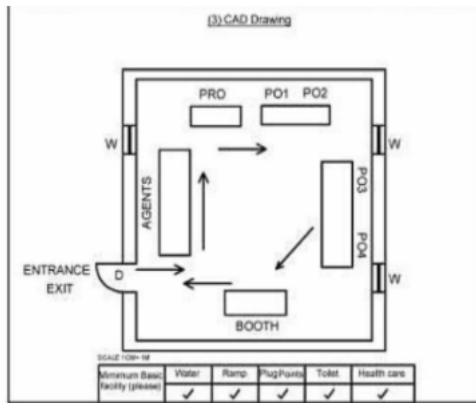

Google Map View

Polling Station Building Front View

Polling Station Front View

Cad View

Key MAP View

1 பெயர் : ராணி கணவர் பெயர்: துரைராஜ் வீட்டு எண் : 1 வயது : 67 பாலினம் : பெண்	RRN1315316 Photo is available	2 பெயர் : முருகானந்தம் தந்தை பெயர்: பாலராஜ் வீட்டு எண் : 1 வயது : 47 பாலினம் : ஆண்	RRN0654822 Photo is available	3 பெயர் : தமிழவேந்தன் தந்தை பெயர்: துரைராஜ் வீட்டு எண் : 1 வயது : 46 பாலினம் : ஆண்	MML1487941 Photo is available
4 பெயர் : சதிஸ்குமார் தந்தை பெயர்: மகாலிங்கம் வீட்டு எண் : 1 வயது : 40 பாலினம் : ஆண்	RRN0036749 Photo is available	5 பெயர் : உத்திராபதி தந்தை பெயர்: ராமு வீட்டு எண் : 1 வயது : 38 பாலினம் : ஆண்	RRN0036772 Photo is available	6 பெயர் : மணிகண்டன் தந்தை பெயர்: தங்கராசு வீட்டு எண் : 1 வயது : 38 பாலினம் : ஆண்	RRN0036871 Photo is available
#2 7 பெயர் : கங்காதரன் முத்துச்சாமி தந்தை பெயர்: முத்துச்சாமி வீட்டு எண் : 191 வயது : 38 பாலினம் : ஆண்	RRN0036905 Photo is available	8 பெயர் : பாரதிதாசன் தந்தை பெயர்: மாரிமுத்து வீட்டு எண் : 1 வயது : 36 பாலினம் : ஆண்	RRN0036756 Photo is available	9 பெயர் : தமிழழகன் தந்தை பெயர்: சம்பத் வீட்டு எண் : 1 வயது : 35 பாலினம் : ஆண்	RRN0103887 Photo is available
10 பெயர் : பாரதிராஜா தந்தை பெயர்: அருமைத்துரை வீட்டு எண் : 1 வயது : 35 பாலினம் : ஆண்	RRN0103937 Photo is available	11 பெயர் : புனிதா கணவர் பெயர்: சபரிநாதன் வீட்டு எண் : 1 வயது : 34 பாலினம் : பெண்	RRN0654806 Photo is available	12 பெயர் : சரண்யா கணவர் பெயர்: ராஜ்குமார் வீட்டு எண் : 1 வயது : 32 பாலினம் : பெண்	RRN0859504 Photo is available
13 பெயர் : முத்தமிழ் செல்வன் தந்தை பெயர்: செந்தமிழ் வீட்டு எண் : 1 வயது : 31 பாலினம் : ஆண்	RRN0654897 Photo is available	14 பெயர் : கனகா தாயின் பெயர்: மணியம்மாள் வீட்டு எண் : 1 வயது : 30 பாலினம் : பெண்	RRN0654764 Photo is available	15 பெயர் : ரவணு கணவர் பெயர்: திருநலம் வீட்டு எண் : 1-5b வயது : 51 பாலினம் : பெண்	RRN0731919 Photo is available
16 பெயர் : பிரவீணா தந்தை பெயர்: மதியழகன் வீட்டு எண் : 1-16 வயது : 31 பாலினம் : பெண்	RRN0908855 Photo is available	17 பெயர் : சந்திரசேகர் தந்தை பெயர்: ராசு வீட்டு எண் : 1-20 வயது : 37 பாலினம் : ஆண்	RRN0421941 Photo is available	18 பெயர் : வினோத் தந்தை பெயர்: உத்திராபதி வீட்டு எண் : 1-21 வயது : 37 பாலினம் : ஆண்	RRN0421651 Photo is available
19 பெயர் : பட்டு கணவர் பெயர்: வையாபுரி வீட்டு எண் : 1-25a வயது : 78 பாலினம் : பெண்	RRN0877589 Photo is available	20 பெயர் : உத்திராபதி தந்தை பெயர்: அருணாச்சலம் வீட்டு எண் : 1-40B வயது : 66 பாலினம் : ஆண்	RRN0421438 Photo is available	21 பெயர் : கவிதா தந்தை பெயர்: உத்திராபதி வீட்டு எண் : 1-40B வயது : 36 பாலினம் : பெண்	RRN0421420 Photo is available
22 பெயர் : கனிமொழி தந்தை பெயர்: லெட்சுமணன் வீட்டு எண் : 1-42A வயது : 29 பாலினம் : பெண்	RRN0693432 Photo is available	23 பெயர் : கெமியா கணவர் பெயர்: ஆனந்தராஜ் வீட்டு எண் : 1-50 வயது : 41 பாலினம் : பெண்	RRN0693390 Photo is available	24 பெயர் : இளந்தமிழ் தந்தை பெயர்: அன்பழகன் வீட்டு எண் : 1/53ஏ வயது : 22 பாலினம் : ஆண்	RRN2126357 Photo is available
25 பெயர் : கீர்த்திகா கணவர் பெயர்: விவேக் வீட்டு எண் : 1/60 வயது : 29 பாலினம் : பெண்	RRN1832716 Photo is available	26 பெயர் : ரம்யா கணவர் பெயர்: ஜீவா வீட்டு எண் : 1-62B வயது : 39 பாலினம் : பெண்	RRN0654772 Photo is available	27 பெயர் : அருள்மொழி கணவர் பெயர்: கபிலன் வீட்டு எண் : 1-65 வயது : 35 பாலினம் : பெண்	RRN0836338 Photo is available
28 பெயர் : விக்னேஷ் தந்தை பெயர்: ராசரெத்தினம் வீட்டு எண் : 1-66B வயது : 29 பாலினம் : ஆண்	RRN0693408 Photo is available	29 பெயர் : கோ ராமு தந்தை பெயர்: கோவிந்தராஜ் வீட்டு எண் : 1/69B வயது : 45 பாலினம் : ஆண்	RRN2070423 Photo is available	30 பெயர் : வெண்ணிலா கணவர் பெயர்: சுகுமார் வீட்டு எண் : 1-78 வயது : 47 பாலினம் : பெண்	RRN0654939 Photo is available