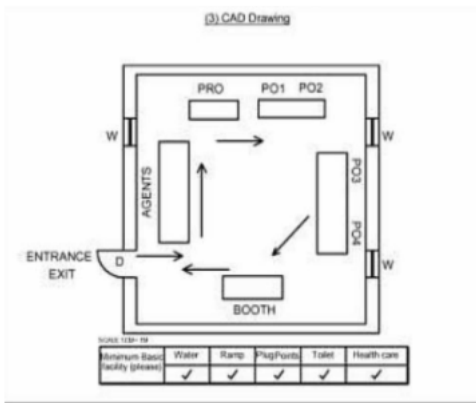

Google Map View

Polling Station Building Front View

Polling Station Front View

Cad View

Key MAP View

1 பெயர் : சந்திரகலா கணவர் பெயர்: அன்பரசன் வீட்டு எண் : 1 வயது : 47 பாலினம் : பெண்	RRN0104067 Photo is available	2 பெயர் : கல்யாணி கணவர் பெயர்: கருணாநிதி வீட்டு எண் : 1 வயது : 40 பாலினம் : பெண்	MML6180145 Photo is available	3 பெயர் : பரமேஸ்வரி கணவர் பெயர்: சண்முகவேல் வீட்டு எண் : 1 வயது : 36 பாலினம் : பெண்	RRN0778191 Photo is available
4 பெயர் : நந்தினி கணவர் பெயர்: ரமேஷ் வீட்டு எண் : 1 வயது : 33 பாலினம் : பெண்	RRN0778175 Photo is available	5 பெயர் : சத்யபாமா தந்தை பெயர்: கந்தசாமி வீட்டு எண் : 1 வயது : 31 பாலினம் : பெண்	RRN0778233 Photo is available	6 பெயர் : அபிநயா தந்தை பெயர்: ராமசாமி வீட்டு எண் : 1 வயது : 31 பாலினம் : பெண்	RRN0654624 Photo is available
7 பெயர் : கோபிநாத் தந்தை பெயர்: பாலகிருஷ்ணன் வீட்டு எண் : 1 வயது : 31 பாலினம் : ஆண்	RRN0654855 Photo is available	8 பெயர் : கன்னிகா கணவர் பெயர்: ஆசைதம்பி வீட்டு எண் : 1 வயது : 30 பாலினம் : பெண்	RRN0852038 Photo is available	9 பெயர் : பிரியா தந்தை பெயர்: பிச்சைக்கண்ணு வீட்டு எண் : 1 வயது : 28 பாலினம் : பெண்	RRN0778258 Photo is available
10 பெயர் : அஸ்விந்த் தந்தை பெயர்: ராஜேந்திரன் வீட்டு எண் : 1 வயது : 27 பாலினம் : ஆண்	RRN0877662 Photo is available	11 பெயர் : சூபா தந்தை பெயர்: வெங்கட்ராமன் வீட்டு எண் : 1 வயது : 27 பாலினம் : பெண்	RRN0877688 Photo is available	12 பெயர் : கார்சூலி தந்தை பெயர்: தனசேகரன் வீட்டு எண் : 1 வயது : 27 பாலினம் : பெண்	RRN0877696 Photo is available
13 பெயர் : விக்னேஷ் தந்தை பெயர்: கோவிந்தராஜ் வீட்டு எண் : 1 வயது : 27 பாலினம் : ஆண்	RRN0928325 Photo is available	14 பெயர் : பிரியதர்ஷினி தந்தை பெயர்: கணேசன் வீட்டு எண் : 1 வயது : 26 பாலினம் : பெண்	RRN0930073 Photo is available	15 பெயர் : வெங்கடேஷ் தந்தை பெயர்: பாண்டியன் வீட்டு எண் : 1-507 வயது : 31 பாலினம் : ஆண்	RRN0421636 Photo is available
16 பெயர் : உமாநந்த் தந்தை பெயர்: அருமைத்துரை வீட்டு எண் : 1-531 வயது : 32 பாலினம் : ஆண்	RRN0523530 Photo is available	17 பெயர் : நளினி தந்தை பெயர்: ராஜேந்திரன் வீட்டு எண் : 1A வயது : 32 பாலினம் : பெண்	RRN0590992 Photo is available	18 பெயர் : இளவரசன் தந்தை பெயர்: சின்னப்பன் வீட்டு எண் : 2 வயது : 44 பாலினம் : ஆண்	RRN0654665 Photo is available
19 பெயர் : தமிழ்பாவை இ கணவர் பெயர்: இளையராஜா வீட்டு எண் : 2 வயது : 39 பாலினம் : பெண்	RRN0289751 Photo is available	20 பெயர் : வெங்கடேஷ் தந்தை பெயர்: ராசு வீட்டு எண் : 2 வயது : 31 பாலினம் : ஆண்	RRN0654681 Photo is available	21 பெயர் : சூர்யா கணவர் பெயர்: மாரிசெல்வன் வீட்டு எண் : 2/2 வயது : 35 பாலினம் : பெண்	RRN2078756 Photo is available
22 பெயர் : பூவேந்தன் தந்தை பெயர்: மைனர் வீட்டு எண் : 2-18 வயது : 28 பாலினம் : ஆண்	RRN0778167 Photo is available	23 பெயர் : மகேஸ்வரி தந்தை பெயர்: கந்தசாமி வீட்டு எண் : 2-19C வயது : 33 பாலினம் : பெண்	RRN0421792 Photo is available	24 பெயர் : சித்திரைச்செல்வி கணவர் பெயர்: குமார் வீட்டு எண் : 2-29 வயது : 46 பாலினம் : பெண்	RRN0227413 Photo is available
25 பெயர் : சுகந்தி கணவர் பெயர்: சுந்தர் வீட்டு எண் : 2-31 வயது : 36 பாலினம் : பெண்	RRN0590943 Photo is available	26 பெயர் : பபிதா கணவர் பெயர்: விஜயன் வீட்டு எண் : 2-35D வயது : 34 பாலினம் : பெண்	RRN0654640 Photo is available	27 பெயர் : லதா கணவர் பெயர்: தமிழரசன் வீட்டு எண் : 2-36A வயது : 51 பாலினம் : பெண்	RRN0227330 Photo is available
28 பெயர் : மோகனாராணி கணவர் பெயர்: செல்லத்துரை வீட்டு எண் : 2-36c வயது : 63 பாலினம் : பெண்	RRN0732008 Photo is available	# 29 பெயர் : கண்மணி பிரதாப் கணவர் பெயர்: காசிராசு வீட்டு எண் : 11/ஏ வயது : 33 பாலினம் : பெண்	RRN0590687 Photo is available	30 பெயர் : ராமமூர்த்தி தந்தை பெயர்: ஜோதி வீட்டு எண் : 2-48 வயது : 34 பாலினம் : ஆண்	RRN0227272 Photo is available