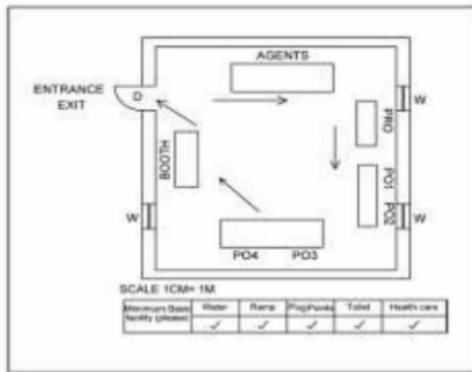

Google Map View

Polling Station Building Front View

Polling Station Front View

Cad View

Key MAP View

1 பெயர் : மாரியம்மாள் கணவர் பெயர்: தங்கவேல் வீட்டு எண் : 1 வயது : 73 பாலினம் : பெண்	RRN0424663 Photo is available	2 பெயர் : வெங்கடேசன் தந்தை பெயர்: தங்கவேல் வீட்டு எண் : 1 வயது : 42 பாலினம் : ஆண்	RRN0105254 Photo is available	3 பெயர் : தியகு தந்தை பெயர்: சுப்பிரமணியன் வீட்டு எண் : 1 வயது : 37 பாலினம் : ஆண்	RRN0780726 Photo is available
4 பெயர் : கண்ணம்மாள் கணவர் பெயர்: நடராசன் வீட்டு எண் : 3 வயது : 79 பாலினம் : பெண்	RRN1291178 Photo is available	5 பெயர் : கரிகாலன் தந்தை பெயர்: ராமசாமி வீட்டு எண் : 3-6 வயது : 53 பாலினம் : ஆண்	RRN1290626 Photo is available	6 பெயர் : அகிலாண்டேஸ்வரி கணவர் பெயர்: அண்ணாநிதி வீட்டு எண் : 3-6 வயது : 42 பாலினம் : பெண்	MML6217194 Photo is available
7 பெயர் : பிரியா கணவர் பெயர்: வெங்கடேசன் வீட்டு எண் : 3/21 வயது : 42 பாலினம் : பெண்	RRN0965269 Photo is available	8 பெயர் : வசந்த் தந்தை பெயர்: குமார் வீட்டு எண் : 3/41 ஏ வயது : 25 பாலினம் : ஆண்	RRN0965301 Photo is available	9 பெயர் : சாக்ரடீஸ் ராஜேந்திரன் தந்தை பெயர்: ராஜேந்திரன் வீட்டு எண் : 3/82ஏ வயது : 26 பாலினம் : ஆண்	RRN0933374 Photo is available
10 பெயர் : இராபின் சாலமன் தந்தை பெயர்: தைரியம் ஜான் கென்னடி வீட்டு எண் : 3-439 வயது : 32 பாலினம் : ஆண்	RRN0524256 Photo is available	11 பெயர் : போதுமல்லி கணவர் பெயர்: அருணாச்சலம் வீட்டு எண் : 3-440 வயது : 39 பாலினம் : பெண்	RRN0424671 Photo is available	12 பெயர் : வாணதி தந்தை பெயர்: அருணாசலம் வீட்டு எண் : 3-440 வயது : 37 பாலினம் : பெண்	RRN0424655 Photo is available
13 பெயர் : அபிநயா தந்தை பெயர்: கென்னடி வீட்டு எண் : 3-445 வயது : 27 பாலினம் : பெண்	RRN0878348 Photo is available	14 பெயர் : கோகிலா தந்தை பெயர்: நடராஜன் வீட்டு எண் : 3-459 வயது : 27 பாலினம் : பெண்	RRN0878355 Photo is available	15 பெயர் : ரஞ்சித் தந்தை பெயர்: ராமன் வீட்டு எண் : 3-646 வயது : 28 பாலினம் : ஆண்	RRN0780627 Photo is available
16 பெயர் : ரகுணா தந்தை பெயர்: ராஜேந்திரன் வீட்டு எண் : 4/112 வயது : 26 பாலினம் : பெண்	RRN0965210 Photo is available	17 பெயர் : இந்திரா கணவர் பெயர்: ரவி வீட்டு எண் : 29C வயது : 58 பாலினம் : பெண்	MML6217228 Photo is available	18 பெயர் : நிஷாநிதி தந்தை பெயர்: கருணாநிதி வீட்டு எண் : 31ஏ வயது : 20 பாலினம் : பெண்	RRN2144095 Photo is available
19 பெயர் : பூநிதி தந்தை பெயர்: கருணாநிதி வீட்டு எண் : 31ஏ வயது : 19 பாலினம் : பெண்	RRN2185148 Photo is available	20 பெயர் : ஜெயலக்ஷ்மி கணவர் பெயர்: கலியபெருமாள் வீட்டு எண் : 32a வயது : 53 பாலினம் : பெண்	RRN0732768 Photo is available	21 பெயர் : மோகன் தந்தை பெயர்: கலியபெருமாள் வீட்டு எண் : 32a வயது : 33 பாலினம் : ஆண்	RRN0732859 Photo is available
22 பெயர் : தமிழரசி தந்தை பெயர்: கலியபெருமாள் வீட்டு எண் : 32a வயது : 29 பாலினம் : பெண்	RRN0732776 Photo is available	23 பெயர் : மதியழகன் தாயின் பெயர்: இளஞ்சியம் வீட்டு எண் : 325 வயது : 59 பாலினம் : ஆண்	MML1920172 Photo is available	24 பெயர் : பிரபாகரன் தந்தை பெயர்: ராமு வீட்டு எண் : 331 வயது : 39 பாலினம் : ஆண்	MML1920305 Photo is available
25 பெயர் : அசோக்குமார் தந்தை பெயர்: ஆதிழலம் வீட்டு எண் : 345 வயது : 70 பாலினம் : ஆண்	MML1919992 Photo is available	26 பெயர் : சின்னையன் தந்தை பெயர்: வீராசாமி வீட்டு எண் : 383 ஏ வயது : 66 பாலினம் : ஆண்	RRN1358696 Photo is available	27 பெயர் : சேதுமணி கணவர் பெயர்: சின்னையன் வீட்டு எண் : 383 ஏ வயது : 58 பாலினம் : பெண்	RRN1358704 Photo is available
28 பெயர் : ரசியா கணவர் பெயர்: இளையராஜா வீட்டு எண் : 399 வயது : 43 பாலினம் : பெண்	RRN2186401 Photo is available	29 பெயர் : சரோஜா கணவர் பெயர்: கோபால் வீட்டு எண் : 426 வயது : 78 பாலினம் : பெண்	RRN1290634 Photo is available	30 பெயர் : மகேஸ்வரன் தந்தை பெயர்: கோபால் வீட்டு எண் : 426 வயது : 52 பாலினம் : ஆண்	RRN1290642 Photo is available