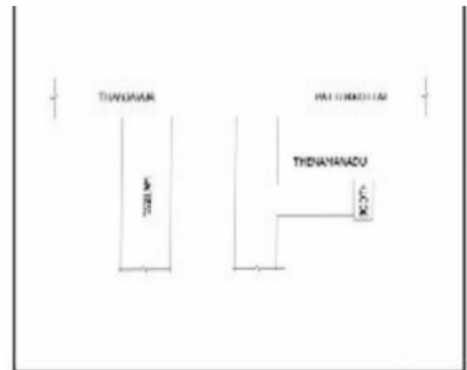

Google Map View

Polling Station Building Front View

Polling Station Front View

Cad View

Key MAP View

1 பெயர் : பேபி கணவர் பெயர் : செல்வராஜ் வீட்டு எண் : 1 வயது : 61 பாலினம் : பெண் Photo is available RRN1323153	2 பெயர் : கோவிந்தராஜ் தந்தை பெயர் : சந்திரகாசன் வீட்டு எண் : 1 வயது : 57 பாலினம் : ஆண் Photo is available RRN0331470	3 பெயர் : சமதி கணவர் பெயர் : தர்மராஜ் வீட்டு எண் : 1 வயது : 52 பாலினம் : பெண் Photo is available RRN0859736
4 பெயர் : காமாட்சி கணவர் பெயர் : சின்னையன் வீட்டு எண் : 1 வயது : 49 பாலினம் : பெண் Photo is available RRN0859751	5 பெயர் : கயல்விழி கணவர் பெயர் : முருகேசன் வீட்டு எண் : 1 வயது : 47 பாலினம் : பெண் Photo is available RRN0331611	6 பெயர் : இரமா கணவர் பெயர் : ராமநாதன் வீட்டு எண் : 1 வயது : 46 பாலினம் : பெண் Photo is available RRN0859876
7 பெயர் : இளையராஜா தந்தை பெயர் : இராஜேந்திரன் வீட்டு எண் : 1 வயது : 45 பாலினம் : ஆண் Photo is available RRN0859769	8 பெயர் : சூஜாதா கணவர் பெயர் : அருண் குமார் வீட்டு எண் : 1 வயது : 44 பாலினம் : பெண் Photo is available RRN0593772	9 பெயர் : மேனகா கணவர் பெயர் : தனமோகன் வீட்டு எண் : 1 வயது : 41 பாலினம் : பெண் Photo is available RRN0783027
10 பெயர் : ராஜ்காந்தி கணவர் பெயர் : பொய்யாமொழி வீட்டு எண் : 1 வயது : 41 பாலினம் : பெண் Photo is available RRN0782987	11 பெயர் : லலிதா கணவர் பெயர் : இளையராஜா வீட்டு எண் : 1 வயது : 41 பாலினம் : பெண் Photo is available RRN0859926	12 பெயர் : வேம்பரசி கணவர் பெயர் : விஜயக்குமார் வீட்டு எண் : 1 வயது : 40 பாலினம் : பெண் Photo is available RRN1872647
13 பெயர் : சத்தியா கணவர் பெயர் : ராஜசேகர் வீட்டு எண் : 1 வயது : 38 பாலினம் : பெண் Photo is available RRN0783019	14 பெயர் : இலக்கிய தேவி கணவர் பெயர் : சரேஷ் வீட்டு எண் : 1 வயது : 36 பாலினம் : பெண் Photo is available RRN0782938	15 பெயர் : சிவரஞ்சனி கணவர் பெயர் : சந்திரசேகர் வீட்டு எண் : 1 வயது : 35 பாலினம் : பெண் Photo is available RRN0859744
16 பெயர் : ஜெகதீஸ்வரன் தந்தை பெயர் : செல்வராஜ் வீட்டு எண் : 1 வயது : 35 பாலினம் : ஆண் Photo is available RRN0594036	17 பெயர் : பூங்கொடி கணவர் பெயர் : சங்கர் வீட்டு எண் : 1 வயது : 33 பாலினம் : பெண் Photo is available RRN0859892	18 பெயர் : முத்துகுமார் தந்தை பெயர் : கருப்பையன் வீட்டு எண் : 1 வயது : 31 பாலினம் : ஆண் Photo is available RRN0859868
19 பெயர் : சக்திவேல் தந்தை பெயர் : சின்னையன் வீட்டு எண் : 1 வயது : 31 பாலினம் : ஆண் Photo is available RRN0859827	20 பெயர் : வீரஅபிமன்யு தந்தை பெயர் : அர்ஜுன் வீட்டு எண் : 1 வயது : 29 பாலினம் : ஆண் Photo is available RRN0783035	21 பெயர் : சுகன்யா கணவர் பெயர் : தோழப்பன் வீட்டு எண் : 1 வயது : 29 பாலினம் : பெண் Photo is available RRN0783001
22 பெயர் : ரகுலா தந்தை பெயர் : ராமன் வீட்டு எண் : 1 வயது : 29 பாலினம் : ஆண் Photo is available RRN0694554	23 பெயர் : அபிநயா தந்தை பெயர் : சக்திவேல் வீட்டு எண் : 1 வயது : 29 பாலினம் : பெண் Photo is available RRN0694513	24 பெயர் : திவ்யா தந்தை பெயர் : ராஜப்பன் வீட்டு எண் : 1 வயது : 29 பாலினம் : பெண் Photo is available RRN0782946
25 பெயர் : இளவரசன் தந்தை பெயர் : ராஜன் வீட்டு எண் : 1 வயது : 29 பாலினம் : ஆண் Photo is available RRN0782441	26 பெயர் : கவிபாரதி தந்தை பெயர் : மணிமாறன் வீட்டு எண் : 1 வயது : 28 பாலினம் : ஆண் Photo is available RRN0783043	27 பெயர் : ஆகாஷ் தந்தை பெயர் : அலெக்சாண்டர் வீட்டு எண் : 1 வயது : 28 பாலினம் : ஆண் Photo is available RRN0783050
28 பெயர் : கவியரசி தந்தை பெயர் : ஜெயராமன் வீட்டு எண் : 1 வயது : 28 பாலினம் : பெண் Photo is available RRN0782953	29 பெயர் : நவீனா தந்தை பெயர் : பால்ராஜ் வீட்டு எண் : 1-74 வயது : 38 பாலினம் : பெண் Photo is available RRN0594069	30 பெயர் : செந்தில்குமார் தந்தை பெயர் : மதியழகன் வீட்டு எண் : 1-173 வயது : 28 பாலினம் : ஆண் Photo is available RRN0859843