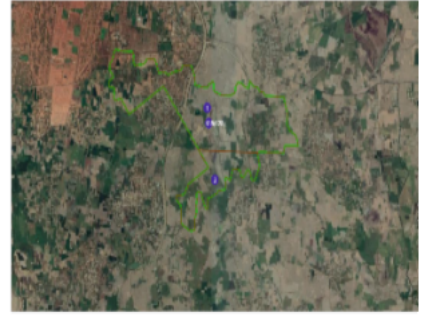

Google Map View