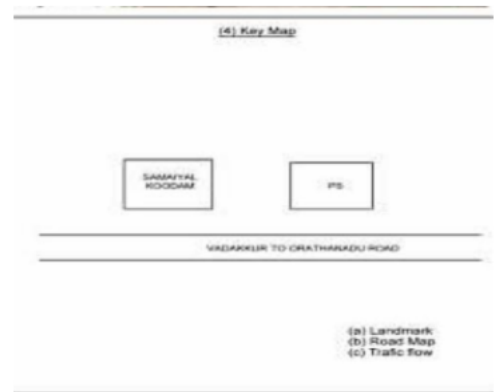

Google Map View

Polling Station Building Front View

Polling Station Front View

Cad View

Key MAP View

1 பெயர் : கருணாநிதி தந்தை பெயர்: அய்யாவு வீட்டு எண் : 1 வயது : 66 பாலினம் : ஆண் Photo is available	HQD1167295	2 பெயர் : பாஞ்சாலை கணவர் பெயர்: கருணாநிதி வீட்டு எண் : 1 வயது : 63 பாலினம் : பெண் Photo is available	HQD1167329	3 பெயர் : மேனகா தேவி கணவர் பெயர்: பாண்டியன் வீட்டு எண் : 1 வயது : 50 பாலினம் : பெண் Photo is available	HQD1921873
4 பெயர் : அபர்ணா சாக்கார் கணவர் பெயர்: வெற்றிச்செல்வன் வீட்டு எண் : 1 வயது : 48 பாலினம் : பெண் Photo is available	RRN0525972	5 பெயர் : பரமேஸ்வரன் தந்தை பெயர்: செல்வராஜ் வீட்டு எண் : 1 வயது : 44 பாலினம் : ஆண் Photo is available	RRN0663989	6 பெயர் : அருணா கணவர் பெயர்: இளமுருகன் வீட்டு எண் : 1 வயது : 42 பாலினம் : பெண் Photo is available	RRN0429688
7 பெயர் : தமிழ்செல்வி கணவர் பெயர்: சேதுமாதவன் வீட்டு எண் : 1 வயது : 42 பாலினம் : பெண் Photo is available	RRN0429696	8 பெயர் : இந்துமதி தந்தை பெயர்: நக்கீரன் வீட்டு எண் : 1 வயது : 41 பாலினம் : பெண் Photo is available	RRN0429738	9 பெயர் : சுரேகா கணவர் பெயர்: பரமேஸ்வரன் வீட்டு எண் : 1 வயது : 41 பாலினம் : பெண் Photo is available	RRN0664003
10 பெயர் : வெற்றிவேல் தந்தை பெயர்: அய்யாவு வீட்டு எண் : 1 வயது : 40 பாலினம் : ஆண் Photo is available	RRN0332619	11 பெயர் : வினோதகண்ணன் தந்தை பெயர்: பன்னீர்செல்வம் வீட்டு எண் : 1 வயது : 39 பாலினம் : ஆண் Photo is available	RRN0429720	12 பெயர் : சசி கணவர் பெயர்: முருகாணந்தம் வீட்டு எண் : 1 வயது : 38 பாலினம் : பெண் Photo is available	RRN0429639
13 பெயர் : தனசேகர் தந்தை பெயர்: கார்த்திகேயன் வீட்டு எண் : 1 வயது : 38 பாலினம் : ஆண் Photo is available	RRN0784629	14 பெயர் : நாகராஜன் தந்தை பெயர்: உதயசூரியன் வீட்டு எண் : 1 வயது : 34 பாலினம் : ஆண் Photo is available	RRN0429654	15 பெயர் : செந்தமிழ்செல்வன் தந்தை பெயர்: அன்பழகன் வீட்டு எண் : 1 வயது : 34 பாலினம் : ஆண் Photo is available	RRN0663997
16 பெயர் : விவேக் தந்தை பெயர்: பிச்சையன் வீட்டு எண் : 1 வயது : 33 பாலினம் : ஆண் Photo is available	RRN0429753	17 பெயர் : சாமிநாதன் தந்தை பெயர்: ஜோதிவேல் வீட்டு எண் : 1 வயது : 29 பாலினம் : ஆண் Photo is available	RRN0695296	18 பெயர் : மிருதுளா தந்தை பெயர்: பாண்டியன் வீட்டு எண் : 1/1ஏ/442 வயது : 26 பாலினம் : பெண் Photo is available	RRN0967026
19 பெயர் : சிவபிரசாத் தமிழ்செல்வன் தந்தை பெயர்: தமிழ்செல்வன் ராமலிங்கம் வீட்டு எண் : 1/8 வயது : 20 பாலினம் : ஆண் Photo is available	RRN2134534	20 பெயர் : லதா கணவர் பெயர்: மாதவன் வீட்டு எண் : 1-11 வயது : 45 பாலினம் : பெண் Photo is available	RRN0525840	21 பெயர் : சஞ்ஜலா கணவர் பெயர்: சுதாகர் வீட்டு எண் : 1-13B வயது : 41 பாலினம் : பெண் Photo is available	RRN0231480
22 பெயர் : காயத்திரி தந்தை பெயர்: ஜோதிவேல் வீட்டு எண் : 1-13C வயது : 32 பாலினம் : பெண் Photo is available	RRN0429597	23 பெயர் : ரேகா கணவர் பெயர்: வினோத்சங்கர் வீட்டு எண் : 1-17A வயது : 39 பாலினம் : பெண் Photo is available	RRN0784595	24 பெயர் : ஜெனிபர் கணவர் பெயர்: ராஜேஷ் வீட்டு எண் : 1/17ஏ வயது : 32 பாலினம் : பெண் Photo is available	RRN1942648
25 பெயர் : கவிபாலன் தந்தை பெயர்: பாலசுப்ரமணியன் வீட்டு எண் : 1/20ஏ வயது : 24 பாலினம் : ஆண் Photo is available	RRN1857937	26 பெயர் : மருதராஜ் தந்தை பெயர்: சேதுவாண்டையார் வீட்டு எண் : 1-21 வயது : 50 பாலினம் : ஆண் Photo is available	RRN1361567	27 பெயர் : ஏழிலரசி கணவர் பெயர்: மருதராஜ் வீட்டு எண் : 1-21 வயது : 49 பாலினம் : பெண் Photo is available	RRN1361575
28 பெயர் : பிரதீபன் தந்தை பெயர்: சக்திவேல் வீட்டு எண் : 1-25 வயது : 29 பாலினம் : ஆண் Photo is available	RRN0734806	29 பெயர் : பிரந்தி கதிர்வேல் தந்தை பெயர்: கதிர்வேல் வீட்டு எண் : 1/25 வயது : 20 பாலினம் : பெண் Photo is available	RRN2177640	30 பெயர் : பவுளராஜ் தந்தை பெயர்: சக்தி வேல் வீட்டு எண் : 1-25A வயது : 31 பாலினம் : ஆண் Photo is available	RRN0525865