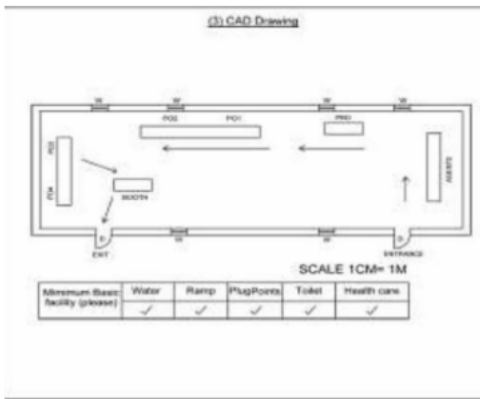

Google Map View

Polling Station Building Front View

Polling Station Front View

Cad View

Key MAP View

1 பெயர் : கருணாநிதி தந்தை பெயர்: அய்யாவு வீட்டு எண் : 1 வயது : 66 பாலினம் : ஆண் Photo is available	HQD1167295	2 பெயர் : பாஞ்சாலை கணவர் பெயர்: கருணாநிதி வீட்டு எண் : 1 வயது : 63 பாலினம் : பெண் Photo is available	HQD1167329	3 பெயர் : மேனகா தேவி கணவர் பெயர்: பாண்டியன் வீட்டு எண் : 1 வயது : 50 பாலினம் : பெண் Photo is available	HQD1921873
4 பெயர் : அபர்ணா சாக்கார் கணவர் பெயர்: வெற்றிச்செல்வன் வீட்டு எண் : 1 வயது : 48 பாலினம் : பெண் Photo is available	RRN0525972	5 பெயர் : பரமேஸ்வரன் தந்தை பெயர்: செல்வராஜ் வீட்டு எண் : 1 வயது : 44 பாலினம் : ஆண் Photo is available	RRN0663989	6 பெயர் : அருணா கணவர் பெயர்: இளமுருகன் வீட்டு எண் : 1 வயது : 42 பாலினம் : பெண் Photo is available	RRN0429688
7 பெயர் : தமிழ்செல்வி கணவர் பெயர்: சேதுமாதவன் வீட்டு எண் : 1 வயது : 42 பாலினம் : பெண் Photo is available	RRN0429696	8 பெயர் : இந்துமதி தந்தை பெயர்: நக்கீரன் வீட்டு எண் : 1 வயது : 41 பாலினம் : பெண் Photo is available	RRN0429738	9 பெயர் : சுரேகா கணவர் பெயர்: பரமேஸ்வரன் வீட்டு எண் : 1 வயது : 41 பாலினம் : பெண் Photo is available	RRN0664003
10 பெயர் : வெற்றிவேல் தந்தை பெயர்: அய்யாவு வீட்டு எண் : 1 வயது : 40 பாலினம் : ஆண் Photo is available	RRN0332619	11 பெயர் : வினோதகண்ணன் தந்தை பெயர்: பன்னீர்செல்வம் வீட்டு எண் : 1 வயது : 39 பாலினம் : ஆண் Photo is available	RRN0429720	12 பெயர் : சசி கணவர் பெயர்: முருகாணந்தம் வீட்டு எண் : 1 வயது : 38 பாலினம் : பெண் Photo is available	RRN0429639
13 பெயர் : தனசேகர் தந்தை பெயர்: கார்த்திகேயன் வீட்டு எண் : 1 வயது : 38 பாலினம் : ஆண் Photo is available	RRN0784629	14 பெயர் : நாகராஜன் தந்தை பெயர்: உதயசூரியன் வீட்டு எண் : 1 வயது : 34 பாலினம் : ஆண் Photo is available	RRN0429654	15 பெயர் : செந்தமிழ்செல்வன் தந்தை பெயர்: அன்பழகன் வீட்டு எண் : 1 வயது : 34 பாலினம் : ஆண் Photo is available	RRN0663997
16 பெயர் : விவேக் தந்தை பெயர்: பிச்சையன் வீட்டு எண் : 1 வயது : 33 பாலினம் : ஆண் Photo is available	RRN0429753	17 பெயர் : சாமிநாதன் தந்தை பெயர்: ஜோதிவேல் வீட்டு எண் : 1 வயது : 29 பாலினம் : ஆண் Photo is available	RRN0695296	18 பெயர் : மிருதுளா தந்தை பெயர்: பாண்டியன் வீட்டு எண் : 1/1ஏ/442 வயது : 26 பாலினம் : பெண் Photo is available	RRN0967026
19 பெயர் : சிவபிரசாத் தமிழ்செல்வன் தந்தை பெயர்: தமிழ்செல்வன் ராமலிங்கம் வீட்டு எண் : 1/8 வயது : 20 பாலினம் : ஆண் Photo is available	RRN2134534	20 பெயர் : லதா கணவர் பெயர்: மாதவன் வீட்டு எண் : 1-11 வயது : 45 பாலினம் : பெண் Photo is available	RRN0525840	21 பெயர் : சஞ்ஜலா கணவர் பெயர்: சுதாகர் வீட்டு எண் : 1-13B வயது : 41 பாலினம் : பெண் Photo is available	RRN0231480
22 பெயர் : காயத்திரி தந்தை பெயர்: ஜோதிவேல் வீட்டு எண் : 1-13C வயது : 32 பாலினம் : பெண் Photo is available	RRN0429597	23 பெயர் : ரேகா கணவர் பெயர்: வினோத்சங்கர் வீட்டு எண் : 1-17A வயது : 39 பாலினம் : பெண் Photo is available	RRN0784595	24 பெயர் : ஜெனிபர் கணவர் பெயர்: ராஜேஷ் வீட்டு எண் : 1/17ஏ வயது : 32 பாலினம் : பெண் Photo is available	RRN1942648
25 பெயர் : கவிபாலன் தந்தை பெயர்: பாலசுப்ரமணியன் வீட்டு எண் : 1/20ஏ வயது : 24 பாலினம் : ஆண் Photo is available	RRN1857937	26 பெயர் : மருதராஜ் தந்தை பெயர்: சேதுவாண்டையார் வீட்டு எண் : 1-21 வயது : 50 பாலினம் : ஆண் Photo is available	RRN1361567	27 பெயர் : ஏழிலரசி கணவர் பெயர்: மருதராஜ் வீட்டு எண் : 1-21 வயது : 49 பாலினம் : பெண் Photo is available	RRN1361575
28 பெயர் : பிரதீபன் தந்தை பெயர்: சக்திவேல் வீட்டு எண் : 1-25 வயது : 29 பாலினம் : ஆண் Photo is available	RRN0734806	29 பெயர் : பிரந்தி கதிர்வேல் தந்தை பெயர்: கதிர்வேல் வீட்டு எண் : 1/25 வயது : 20 பாலினம் : பெண் Photo is available	RRN2177640	30 பெயர் : பவுளராஜ் தந்தை பெயர்: சக்தி வேல் வீட்டு எண் : 1-25A வயது : 31 பாலினம் : ஆண் Photo is available	RRN0525865