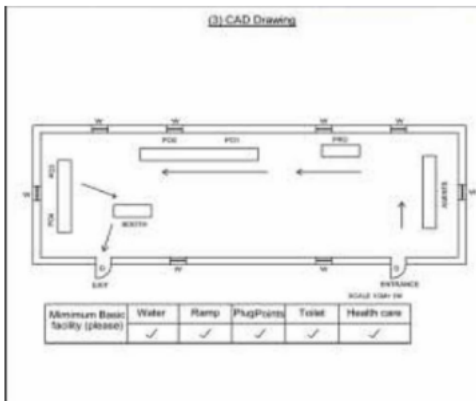

Google Map View

Polling Station Building Front View

Polling Station Front View

Cad View

Key MAP View

1 பெயர் : பூங்கோதை கணவர் பெயர் : அமிர்தலிங்கம் வீட்டு எண் : 1 வயது : 65 பாலினம் : பெண் Photo is available RRN0332668	2 பெயர் : வனிதா கணவர் பெயர் : முருகேசன் வீட்டு எண் : 1 வயது : 49 பாலினம் : பெண் Photo is available RRN0595744	3 பெயர் : கலையரசி கணவர் பெயர் : ஜெகதீசன் வீட்டு எண் : 1 வயது : 44 பாலினம் : பெண் Photo is available RRN0860171
4 பெயர் : கணகராணி கணவர் பெயர் : கஜேந்திரன் வீட்டு எண் : 1 வயது : 42 பாலினம் : பெண் Photo is available RRN0674200	5 பெயர் : செல்வக்குமார் தந்தை பெயர் : கிருஷ்ணமூர்த்தி வீட்டு எண் : 1 வயது : 41 பாலினம் : ஆண் Photo is available RRN0665141	6 பெயர் : வசந்தா கணவர் பெயர் : மாணிக்க வாசகம் வீட்டு எண் : 1 வயது : 40 பாலினம் : பெண் Photo is available RRN0860163
7 பெயர் : சரவணன் தந்தை பெயர் : வெங்கடாசலம் வீட்டு எண் : 1 வயது : 37 பாலினம் : ஆண் Photo is available RRN0595751	8 பெயர் : வீரராசு தந்தை பெயர் : இளங்கோவன் வீட்டு எண் : 1 வயது : 36 பாலினம் : ஆண் Photo is available RRN0041699	9 பெயர் : அசோக்குமார் தந்தை பெயர் : அமிர்தலிங்கம் வீட்டு எண் : 1 வயது : 33 பாலினம் : ஆண் Photo is available RRN0332676
10 பெயர் : பசுபதி தந்தை பெயர் : உத்திராபதி வீட்டு எண் : 1 வயது : 31 பாலினம் : ஆண் Photo is available RRN0595785	11 பெயர் : சூர்யா தந்தை பெயர் : நாகராஜன் வீட்டு எண் : 1 வயது : 30 பாலினம் : ஆண் Photo is available RRN0595769	12 பெயர் : கரிகாலன் தந்தை பெயர் : நாகராஜன் வீட்டு எண் : 1 வயது : 29 பாலினம் : ஆண் Photo is available RRN0837781
13 பெயர் : ரகுவரன் தந்தை பெயர் : கிருஷ்ணமூர்த்தி வீட்டு எண் : 1 வயது : 29 பாலினம் : ஆண் Photo is available RRN0695452	14 பெயர் : தரணிஷ்வரன் தந்தை பெயர் : இராமன் வீட்டு எண் : 1 வயது : 29 பாலினம் : ஆண் Photo is available RRN0695445	15 பெயர் : அரண்யா தந்தை பெயர் : குழந்தை செல்வம் வீட்டு எண் : 1 வயது : 28 பாலினம் : பெண் Photo is available RRN0860155
16 பெயர் : சாருமதி தந்தை பெயர் : ரவிசந்திரன் வீட்டு எண் : 1 வயது : 27 பாலினம் : பெண் Photo is available RRN0879775	17 பெயர் : ராமாயீ கணவர் பெயர் : சதீஷ் வீட்டு எண் : 1 வயது : 26 பாலினம் : பெண் Photo is available RRN1942242	18 பெயர் : சத்தியமூர்த்தி தந்தை பெயர் : கலியபெருமான் வீட்டு எண் : 1A வயது : 47 பாலினம் : ஆண் Photo is available RRN0595876
19 பெயர் : வடிவேலன் தந்தை பெயர் : ராமன் வீட்டு எண் : 1A வயது : 31 பாலினம் : ஆண் Photo is available RRN0595900	20 பெயர் : விவேக் தந்தை பெயர் : கார்த்திகேயன் வீட்டு எண் : 2-23A வயது : 35 பாலினம் : ஆண் Photo is available RRN0106401	21 பெயர் : சர்மா தந்தை பெயர் : செல்லதுரை வீட்டு எண் : 2/323 வயது : 27 பாலினம் : ஆண் Photo is available RRN1856673
22 பெயர் : நதியா கணவர் பெயர் : ராமராஜ் வீட்டு எண் : 2-394 வயது : 40 பாலினம் : பெண் Photo is available RRN0232348	23 பெயர் : வானதி கணவர் பெயர் : வீரச்செல்வன் வீட்டு எண் : 3-2 வயது : 42 பாலினம் : பெண் Photo is available RRN0232256	24 பெயர் : சுரேஷ் தந்தை பெயர் : துரைராஜ் வீட்டு எண் : 3-2A வயது : 40 பாலினம் : ஆண் Photo is available RRN0595793
25 பெயர் : பாண்டிசிங்கம் தந்தை பெயர் : வாசு வீட்டு எண் : 3-4 வயது : 43 பாலினம் : ஆண் Photo is available RRN0784827	26 பெயர் : தேவிகா தந்தை பெயர் : கிருஷ்ணமூர்த்தி வீட்டு எண் : 3-5 வயது : 31 பாலினம் : பெண் Photo is available RRN0595736	27 பெயர் : முருகானந்தம் தந்தை பெயர் : துரைராஜ் வீட்டு எண் : 3/5பி வயது : 43 பாலினம் : ஆண் Photo is available HQD1280783
28 பெயர் : பிரேம்குமார் தந்தை பெயர் : துரைராஜ் வீட்டு எண் : 3/5பி வயது : 39 பாலினம் : ஆண் Photo is available RRN1856509	29 பெயர் : குறிஞ்சிமன்னன் தந்தை பெயர் : வேம்பையன் வீட்டு எண் : 3-6 வயது : 54 பாலினம் : ஆண் Photo is available RRN0665158	30 பெயர் : சிந்து தந்தை பெயர் : செல்லகுமார் வீட்டு எண் : 3/6எர் வயது : 38 பாலினம் : பெண் Photo is available RRN1942481