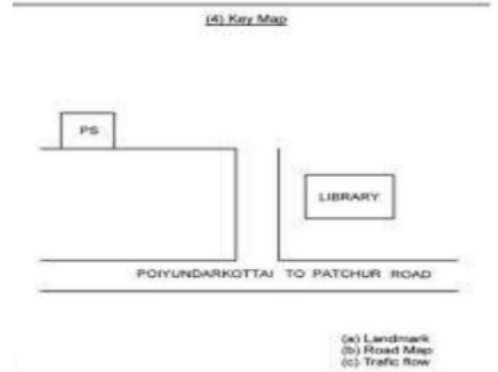

Google Map View

Polling Station Building Front View

Polling Station Front View

Cad View

Key MAP View

1	RRN1349216	பெயர் : சாந்தி கணவர் பெயர்: பால்ராஜ் வீட்டு எண் : 1 வயது : 45 பாலினம் : பெண்	Photo is available	2	RRN0695551	பெயர் : கனிமொழி கணவர் பெயர்: மணிகண்டன் வீட்டு எண் : 1 வயது : 40 பாலினம் : பெண்	Photo is available	3	RRN0430421	பெயர் : கோகிலா கணவர் பெயர்: சசிசுமார் வீட்டு எண் : 1 வயது : 38 பாலினம் : பெண்	Photo is available
4	RRN0430470	பெயர் : மேனகா கணவர் பெயர்: பசுபதி வீட்டு எண் : 1 வயது : 38 பாலினம் : பெண்	Photo is available	5	RRN0785204	பெயர் : தமிழோசை தந்தை பெயர்: சீனி வீட்டு எண் : 1 வயது : 32 பாலினம் : பெண்	Photo is available	6	RRN0785006	பெயர் : சிவா தந்தை பெயர்: புண்ணியமூர்த்தி வீட்டு எண் : 1 வயது : 32 பாலினம் : ஆண்	Photo is available
7	RRN0666024	பெயர் : நிவேதா தந்தை பெயர்: வேணுகோபால் வீட்டு எண் : 1 வயது : 30 பாலினம் : பெண்	Photo is available	8	RRN0695718	பெயர் : நித்யா தந்தை பெயர்: மாரிமுத்து வீட்டு எண் : 1 வயது : 29 பாலினம் : பெண்	Photo is available	9	RRN0695635	பெயர் : பிரகாஷ் தந்தை பெயர்: சாமிநாதன் வீட்டு எண் : 1 வயது : 29 பாலினம் : ஆண்	Photo is available
10	RRN0785071	பெயர் : வீரமணி தந்தை பெயர்: ராசாங்கம் வீட்டு எண் : 1 வயது : 28 பாலினம் : ஆண்	Photo is available	11	RRN2097392	பெயர் : நிமல் தந்தை பெயர்: ஜோதிவேல் வீட்டு எண் : 1 வயது : 20 பாலினம் : ஆண்	Photo is available	12	RRN0943431	பெயர் : மீனா தந்தை பெயர்: ராஜாங்கம் வீட்டு எண் : 1/4 வயது : 32 பாலினம் : பெண்	Photo is available
13	RRN0430827	பெயர் : அழகுராணி கணவர் பெயர்: குமார் வீட்டு எண் : 1-4B வயது : 34 பாலினம் : பெண்	Photo is available	14	RRN0909382	பெயர் : பாலமுருகன் தந்தை பெயர்: பால்ராஜ் வீட்டு எண் : 1-11 வயது : 27 பாலினம் : ஆண்	Photo is available	15	RRN0909390	பெயர் : பூமினாதன் தந்தை பெயர்: நடராஜன் வீட்டு எண் : 1-16a வயது : 27 பாலினம் : ஆண்	Photo is available
16	RRN0695627	பெயர் : அகத்தியன் தந்தை பெயர்: சேகர் வீட்டு எண் : 1-17 வயது : 30 பாலினம் : ஆண்	Photo is available	17	RRN0430918	பெயர் : சிலம்பரசன் தந்தை பெயர்: வேணுகோபால் வீட்டு எண் : 1-31A வயது : 32 பாலினம் : ஆண்	Photo is available	18	RRN0147462	பெயர் : சரிதா கணவர் பெயர்: சூரியமூர்த்தி வீட்டு எண் : 1-37 வயது : 40 பாலினம் : பெண்	Photo is available
19	RRN0147645	பெயர் : சரவணன் தந்தை பெயர்: கோவிந்தன் வீட்டு எண் : 1-37 வயது : 37 பாலினம் : ஆண்	Photo is available	20	RRN0430736	பெயர் : ராஜேஷ் தந்தை பெயர்: கோவிந்தராஜ் வீட்டு எண் : 1-37 வயது : 32 பாலினம் : ஆண்	Photo is available	21	RRN2097491	பெயர் : ஆனந்த் தந்தை பெயர்: வளவராஜ் வீட்டு எண் : 1/37 வயது : 20 பாலினம் : ஆண்	Photo is available
22	RRN0430652	பெயர் : பார்த்திபன் தந்தை பெயர்: பிச்சைக்கண்ணு வீட்டு எண் : 1-38 வயது : 33 பாலினம் : ஆண்	Photo is available	23	RRN0596197	பெயர் : பவித்ரா தந்தை பெயர்: பிச்சைக்கண்ணு வீட்டு எண் : 1-38 வயது : 31 பாலினம் : பெண்	Photo is available	24	RRN0430777	பெயர் : பூங்குழலி கணவர் பெயர்: தவமூர்த்தி வீட்டு எண் : 1-38B1 வயது : 39 பாலினம் : பெண்	Photo is available
25	RRN1014315	பெயர் : கனகராஜ் தந்தை பெயர்: வெங்கடாசலம் வீட்டு எண் : 1/40 ஏ வயது : 42 பாலினம் : ஆண்	Photo is available	26	RRN0233098	பெயர் : பழனிவேல் தந்தை பெயர்: சீனியம்மாள் வீட்டு எண் : 1-40B வயது : 52 பாலினம் : ஆண்	Photo is available	27	RRN0430686	பெயர் : இலக்கியநாதன் தந்தை பெயர்: சேகர் வீட்டு எண் : 1-46 வயது : 34 பாலினம் : ஆண்	Photo is available
28	RRN0665968	பெயர் : இலக்கியா தந்தை பெயர்: சேகர் வீட்டு எண் : 1-46 வயது : 31 பாலினம் : பெண்	Photo is available	29	RRN0695601	பெயர் : இளம்பரிதி தந்தை பெயர்: நல்லதம்பி வீட்டு எண் : 1-46 வயது : 30 பாலினம் : ஆண்	Photo is available	30	RRN0147017	பெயர் : அமலாநிதி கணவர் பெயர்: இளையராஜா வீட்டு எண் : 1-49 வயது : 37 பாலினம் : பெண்	Photo is available