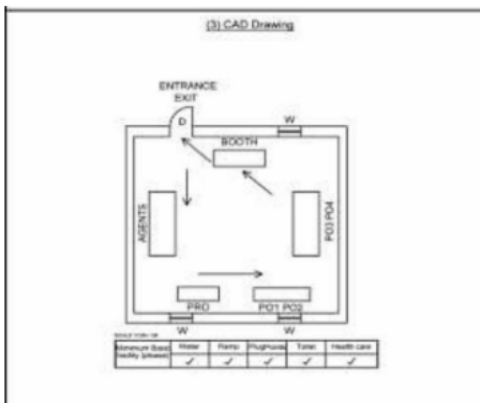

Google Map View

Polling Station Building Front View

Polling Station Front View

Cad View

Key MAP View

சட்டமன்றத் தொகுதியின் எண் மற்றும் பெயர் : 175-ஓரத்தாடு
பிரிவு எண் மற்றும் பெயர் 1-பொய்யுண்டார் கோட்டை (வ.கி) மற்றும் (ஊ), வடக்குசோழகன் தெரு வார்டு-3