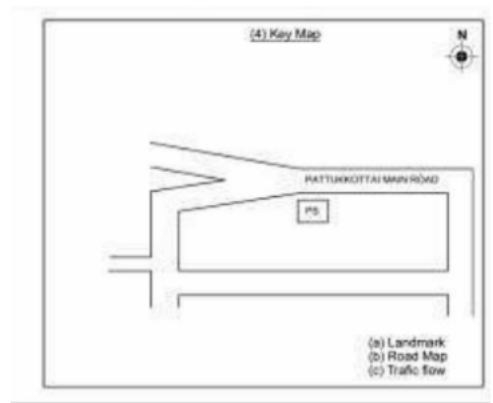

Google Map View

Polling Station Building Front View

Polling Station Front View

Cad View

Key MAP View

1 பெயர் : முத்தழகு கணவர் பெயர்: கதிர் வீட்டு எண் : 00 வயது : 21 பாலினம் : பெண் Photo is available RRN2127595	2 பெயர் : லெட்சுமி கணவர் பெயர்: சுந்தரம் வீட்டு எண் : 1 வயது : 61 பாலினம் : பெண் Photo is available RRN0004200	3 பெயர் : மீனாட்சி கணவர் பெயர்: ரமேஷ் வீட்டு எண் : 1 வயது : 49 பாலினம் : பெண் Photo is available RRN0655761
4 பெயர் : உமா கணவர் பெயர்: பழமுதிர் செல்வம் வீட்டு எண் : 1 வயது : 45 பாலினம் : பெண் Photo is available RRN0655829	5 பெயர் : சத்யா கணவர் பெயர்: முருகேசன் வீட்டு எண் : 1 வயது : 45 பாலினம் : பெண் Photo is available RRN0655878	6 பெயர் : பராசக்தி கணவர் பெயர்: அய்யப்பன் வீட்டு எண் : 1 வயது : 44 பாலினம் : பெண் Photo is available RRN0655753
7 பெயர் : பிரியா கணவர் பெயர்: மணிகண்டன் வீட்டு எண் : 1 வயது : 42 பாலினம் : பெண் Photo is available RRN0655837	8 பெயர் : மகாலட்சுமி கணவர் பெயர்: சுரேஷ் வீட்டு எண் : 1 வயது : 40 பாலினம் : பெண் Photo is available RRN0655803	9 பெயர் : சந்திரகாந்தி கணவர் பெயர்: ரவி வீட்டு எண் : 1 வயது : 40 பாலினம் : பெண் Photo is available RRN0655738
10 பெயர் : மணிமேகலை கணவர் பெயர்: ஜெயக்குமார் வீட்டு எண் : 1 வயது : 39 பாலினம் : பெண் Photo is available RRN0655852	11 பெயர் : போதும் பொண்ணு கணவர் பெயர்: ராமலிங்கம் வீட்டு எண் : 1 வயது : 39 பாலினம் : பெண் Photo is available RRN0655877	12 பெயர் : ஜெயந்தி கணவர் பெயர்: பழனிவேல் வீட்டு எண் : 1 வயது : 37 பாலினம் : பெண் Photo is available RRN0655779
13 பெயர் : ரேவதி கணவர் பெயர்: கார்த்திக் வீட்டு எண் : 1 வயது : 36 பாலினம் : பெண் Photo is available RRN0655886	14 பெயர் : பிரியா கணவர் பெயர்: ராஜசேகரன் வீட்டு எண் : 1 வயது : 36 பாலினம் : பெண் Photo is available RRN0655811	15 பெயர் : சாண்டிலியன் தந்தை பெயர்: பழநிமேகம் வீட்டு எண் : 1 வயது : 33 பாலினம் : ஆண் Photo is available RRN0505800
16 பெயர் : கண்ணதாசன் தந்தை பெயர்: வெங்கடாசலம் வீட்டு எண் : 1 வயது : 31 பாலினம் : ஆண் Photo is available RRN0866103	17 பெயர் : பிரியங்கா தந்தை பெயர்: ஜெயகோபால் வீட்டு எண் : 1 வயது : 31 பாலினம் : பெண் Photo is available RRN0655720	18 பெயர் : தனசேகரன் தந்தை பெயர்: கோவிந்தராஜன் வீட்டு எண் : 1 வயது : 30 பாலினம் : ஆண் Photo is available RRN0655860
19 பெயர் : ஆகாஷ் தந்தை பெயர்: திரு நீலகண்டன் வீட்டு எண் : 1 வயது : 30 பாலினம் : ஆண் Photo is available RRN0655746	20 பெயர் : சுரேஷ் தந்தை பெயர்: சந்திரகாசன் வீட்டு எண் : 1-741 வயது : 52 பாலினம் : ஆண் Photo is available RRN0505842	21 பெயர் : சுந்தர் தந்தை பெயர்: பழனிவேல் வீட்டு எண் : 1/900 வயது : 27 பாலினம் : ஆண் Photo is available RRN1890334
22 பெயர் : ராணி கணவர் பெயர்: மாரிமுத்து வீட்டு எண் : 1A வயது : 58 பாலினம் : பெண் Photo is available RRN0373340	23 பெயர் : லலிதா கணவர் பெயர்: மதியழகன் வீட்டு எண் : 2 வயது : 49 பாலினம் : பெண் Photo is available HQD1804897	24 பெயர் : பாக்கியலட்சுமி தந்தை பெயர்: விஸ்வநாதன் வீட்டு எண் : 2 வயது : 28 பாலினம் : பெண் Photo is available RRN0755249
25 பெயர் : திவ்யா தந்தை பெயர்: லெட்சுமணன் வீட்டு எண் : 2/55 வயது : 25 பாலினம் : பெண் Photo is available RRN0947705	26 பெயர் : மணிகண்டன் தந்தை பெயர்: லெட்சுமணன் வீட்டு எண் : 2-257 வயது : 38 பாலினம் : ஆண் Photo is available RRN0203679	27 பெயர் : சதில்குமார் தந்தை பெயர்: சண்முகம் வீட்டு எண் : 2-544 வயது : 34 பாலினம் : ஆண் Photo is available RRN0203687
28 பெயர் : உதயா தந்தை பெயர்: ராஜேந்திரன் வீட்டு எண் : 2-571 வயது : 38 பாலினம் : பெண் Photo is available RRN0203752	29 பெயர் : சங்கர் தந்தை பெயர்: லோகநாதன் வீட்டு எண் : 2-572 வயது : 46 பாலினம் : ஆண் Photo is available RRN0203661	30 பெயர் : துர்கா தேவி ஆர் இதரர் பெயர்: நந்தினி ஆர் வீட்டு எண் : 2/579 வயது : 30 பாலினம் : பெண் Photo is available RRN1965847