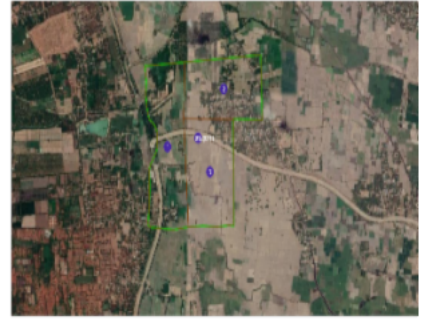

Google Map View