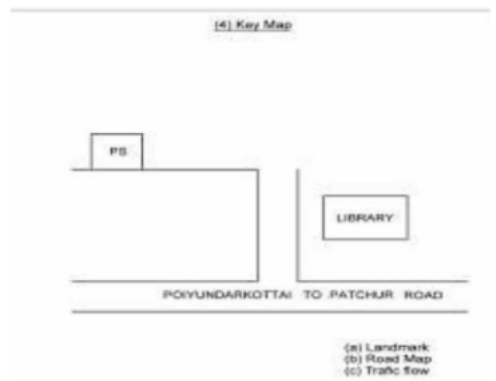

Cad View

Key MAP View