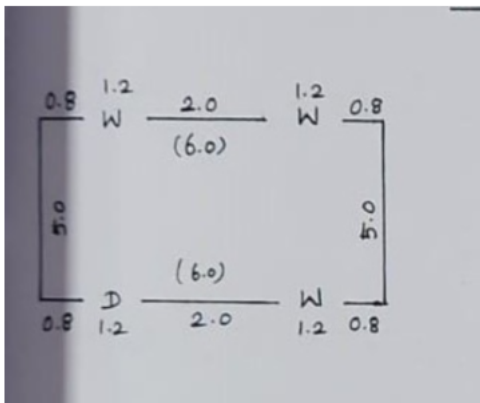

Google Map View

Polling Station Building Front View

Polling Station Front View

Cad View

Key MAP View

1 பெயர் : சேகர் தந்தை பெயர்: வீராச்சாமி வீட்டு எண் : 1 வயது : 66 பாலினம் : ஆண்	RRN0860288 Photo is available	2 பெயர் : அன்பழகன் தந்தை பெயர்: வீருக்குட்டி வீட்டு எண் : 1 வயது : 62 பாலினம் : ஆண்	HQD4566428 Photo is available	3 பெயர் : அறிவுழகன் தந்தை பெயர்: நாகராசன் வீட்டு எண் : 1 வயது : 32 பாலினம் : ஆண்	RRN0598326 Photo is available
4 பெயர் : வீரசுகன்யா தந்தை பெயர்: குமார் வீட்டு எண் : 1 வயது : 25 பாலினம் : பெண்	RRN0967935 Photo is available	5 பெயர் : நிஷாந்த் தந்தை பெயர்: அன்பழகன் வீட்டு எண் : 1A வயது : 35 பாலினம் : ஆண்	RRN0598482 Photo is available	6 பெயர் : பிரசாந்த் தந்தை பெயர்: அன்பழகன் வீட்டு எண் : 1A வயது : 32 பாலினம் : ஆண்	RRN0598490 Photo is available
7 பெயர் : சரண்யா தந்தை பெயர்: தனபால் வீட்டு எண் : 1A வயது : 31 பாலினம் : பெண்	RRN0598458 Photo is available	8 பெயர் : வீரவேல் தந்தை பெயர்: கலியபெருமாள் வீட்டு எண் : 2/1ஏ வயது : 41 பாலினம் : ஆண்	RRN2076263 Photo is available	9 பெயர் : செளந்தர்யா தந்தை பெயர்: இளவரசன் வீட்டு எண் : 2/42பி வயது : 21 பாலினம் : பெண்	RRN2062123 Photo is available
10 பெயர் : லதா கணவர் பெயர்: அர்ச்சுணன் வீட்டு எண் : 3-1G வயது : 43 பாலினம் : பெண்	RRN0107425 Photo is available	11 பெயர் : அறிவுழகன் தந்தை பெயர்: சொக்கலிங்கம் வீட்டு எண் : 3-37 வயது : 31 பாலினம் : ஆண்	RRN0598557 Photo is available	12 பெயர் : ஆறுமுகம் தந்தை பெயர்: மாரியப்பன் வீட்டு எண் : 3-42B வயது : 52 பாலினம் : ஆண்	RRN0233973 Photo is available
13 பெயர் : தவமணி கணவர் பெயர்: ஆறுமுகம் வீட்டு எண் : 3-42B வயது : 44 பாலினம் : பெண்	RRN0233981 Photo is available	14 பெயர் : கார்த்திக்ராஜா தந்தை பெயர்: ஆறுமுகம் வீட்டு எண் : 3/42பி வயது : 24 பாலினம் : ஆண்	RRN1959121 Photo is available	15 பெயர் : முருகேசன் தந்தை பெயர்: அய்யாவு வீட்டு எண் : 3-47A வயது : 47 பாலினம் : ஆண்	RRN0234054 Photo is available
16 பெயர் : சந்திரா கணவர் பெயர்: செந்தில்குமார் வீட்டு எண் : 3-55 வயது : 41 பாலினம் : பெண்	RRN0598318 Photo is available	17 பெயர் : ஹரிணி குமார் தந்தை பெயர்: குமார் வீட்டு எண் : 3/358 வயது : 22 பாலினம் : பெண்	RRN2080638 Photo is available	18 பெயர் : ரீனா ப்ரீ தந்தை பெயர்: குமார் வீட்டு எண் : 3/358 வயது : 20 பாலினம் : பெண்	RRN2080653 Photo is available
19 பெயர் : காந்திபிரியா தந்தை பெயர்: முருகேசன் வீட்டு எண் : 18 வயது : 20 பாலினம் : பெண்	RRN2060242 Photo is available	20 பெயர் : ராமு தந்தை பெயர்: முத்துசாமி வீட்டு எண் : 23 வயது : 46 பாலினம் : ஆண்	RRN0435222 Photo is available	21 பெயர் : ரமேஷ் தந்தை பெயர்: ஜெயராஜ் வீட்டு எண் : 42 வயது : 34 பாலினம் : ஆண்	RRN0295238 Photo is available
22 பெயர் : சுவெதா தந்தை பெயர்: திருப்பதி வீட்டு எண் : 42 வயது : 34 பாலினம் : ஆண்	RRN0295386 Photo is available	23 பெயர் : ஜோ ஹேமாநிதி தந்தை பெயர்: ரா ஜோதிவேல் வீட்டு எண் : 93 வயது : 25 பாலினம் : பெண்	RRN1958719 Photo is available	24 பெயர் : இராதாகிருஷ்ணன் தந்தை பெயர்: சுப்பிரமணியன் வீட்டு எண் : 198 வயது : 48 பாலினம் : ஆண்	RRN1383868 Photo is available
25 பெயர் : சரிதா கணவர் பெயர்: வெற்றிவேல் வீட்டு எண் : 245 வயது : 36 பாலினம் : பெண்	RRN0435024 Photo is available	26 பெயர் : சசிகுமார் தந்தை பெயர்: சுந்தர்ராசு வீட்டு எண் : 251 வயது : 48 பாலினம் : ஆண்	RRN1963453 Photo is available	27 பெயர் : பிரதீபா கணவர் பெயர்: வாசுதேவன் வீட்டு எண் : 259 வயது : 25 பாலினம் : பெண்	RRN1009786 Photo is available
28 பெயர் : அகஸ்தியா தந்தை பெயர்: சக்திவேல் வீட்டு எண் : 263 வயது : 21 பாலினம் : பெண்	RRN2050375 Photo is available	29 பெயர் : சாமியம்மாள் கணவர் பெயர்: கலியபெருமாள் வீட்டு எண் : 265 வயது : 66 பாலினம் : பெண்	RRN1383876 Photo is available	30 பெயர் : வெற்றிவேல் தந்தை பெயர்: கலியபெருமாள் வீட்டு எண் : 265 வயது : 46 பாலினம் : ஆண்	HQD4551586 Photo is available