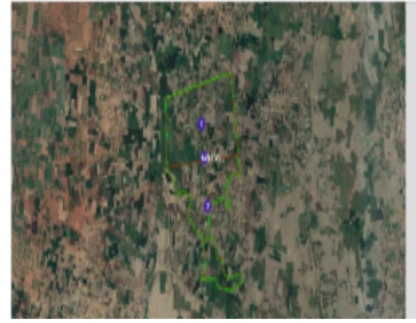

Google Map View