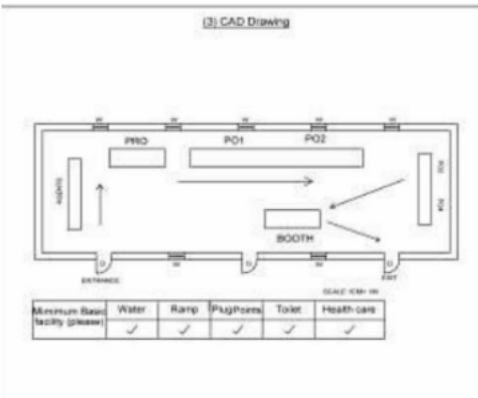

Google Map View

Polling Station Building Front View

Polling Station Front View

Cad View

Key MAP View

1 பெயர் : ராமகிருஷ்ணன் தந்தை பெயர்: கணேசன் வீட்டு எண் : 1 வயது : 66 பாலினம் : ஆண் Photo is available	RRN1388024	2 பெயர் : ரெங்கநாயகி கணவர் பெயர்: பன்னீர்செல்வம் வீட்டு எண் : 1 வயது : 63 பாலினம் : பெண் Photo is available	RRN1388032	3 பெயர் : சாந்தி கணவர் பெயர்: ராமகிருஷ்ணன் வீட்டு எண் : 1 வயது : 60 பாலினம் : பெண் Photo is available	RRN1388040
4 பெயர் : சங்கர் தந்தை பெயர்: பன்னீர் செல்வம் வீட்டு எண் : 1 வயது : 41 பாலினம் : ஆண் Photo is available	RRN0667394	5 பெயர் : சத்யா கணவர் பெயர்: கோபி கண்ணன் வீட்டு எண் : 1 வயது : 37 பாலினம் : பெண் Photo is available	RRN0787358	6 பெயர் : ரஞ்சிதா தந்தை பெயர்: கென்னடி வீட்டு எண் : 1 வயது : 30 பாலினம் : பெண் Photo is available	RRN0697078
7 பெயர் : அபர்ணா தாயின் பெயர்: புனிதா வீட்டு எண் : 1 வயது : 27 பாலினம் : பெண் Photo is available	RRN0968131	8 பெயர் : குமணன் தந்தை பெயர்: ஏழுமலை வீட்டு எண் : 1/10எ வயது : 40 பாலினம் : ஆண் Photo is available	RRN0943985	9 பெயர் : அன்பரசன் தந்தை பெயர்: விஸ்வநாதன் வீட்டு எண் : 1/35 வயது : 27 பாலினம் : ஆண் Photo is available	RRN0938738
10 பெயர் : மயிலாம்பாள கணவர் பெயர்: காளிமுத்து வீட்டு எண் : 1-44 வயது : 43 பாலினம் : பெண் Photo is available	RRN0435552	11 பெயர் : நவீன் தந்தை பெயர்: அறிவழகன் வீட்டு எண் : 1/81 வயது : 25 பாலினம் : ஆண் Photo is available	RRN1010107	12 பெயர் : முருகானந்தம் தந்தை பெயர்: ஏழுமலை வீட்டு எண் : 1/804 - 176 வயது : 41 பாலினம் : ஆண் Photo is available	RRN1859263
13 பெயர் : உலகநீதி தந்தை பெயர்: பழனிவேலு வீட்டு எண் : 4 வயது : 56 பாலினம் : ஆண் Photo is available	RRN0838235	14 பெயர் : கிருஷ்ணகுமார் தந்தை பெயர்: உலகநீதி வீட்டு எண் : 4 வயது : 29 பாலினம் : ஆண் Photo is available	RRN0838243	15 பெயர் : சண்முகபிரியா இரா தந்தை பெயர்: இராமகிருஷ்ணன் வீட்டு எண் : 6A-2 வயது : 31 பாலினம் : பெண் Photo is available	RRN0697243
16 பெயர் : மலர்கொடி கணவர் பெயர்: மணிவேல் வீட்டு எண் : 7 வயது : 60 பாலினம் : பெண் Photo is available	RRN1388065	17 பெயர் : அறிவுடைநம்பி தந்தை பெயர்: மணிவேல் வீட்டு எண் : 7 வயது : 35 பாலினம் : ஆண் Photo is available	RRN0295659	18 பெயர் : ஆனந்தி தந்தை பெயர்: அறிவுடைநம்பி வீட்டு எண் : 7 வயது : 34 பாலினம் : பெண் Photo is available	RRN1859032
19 பெயர் : அனுசியா தந்தை பெயர்: மணிவேல் வீட்டு எண் : 7 வயது : 32 பாலினம் : பெண் Photo is available	RRN0435651	20 பெயர் : சாவித்திரி கணவர் பெயர்: பொன்னையன் வீட்டு எண் : 8 வயது : 66 பாலினம் : பெண் Photo is available	RRN1388081	21 பெயர் : புஷ்பம் கணவர் பெயர்: முருகையன் வீட்டு எண் : 9 வயது : 78 பாலினம் : பெண் Photo is available	RRN1388099
22 பெயர் : வாசுகி கணவர் பெயர்: முருகேசன் வீட்டு எண் : 10 வயது : 42 பாலினம் : பெண் Photo is available	RRN0697144	23 பெயர் : வைரமுர்த்தி தந்தை பெயர்: சன்னாசி வீட்டு எண் : 11 வயது : 68 பாலினம் : ஆண் Photo is available	RRN1388115	24 பெயர் : லட்சுமி கணவர் பெயர்: வைரமுர்த்தி வீட்டு எண் : 11 வயது : 63 பாலினம் : பெண் Photo is available	RRN1388123
25 பெயர் : மணியரசன் தந்தை பெயர்: பழனிவேல் வீட்டு எண் : 11 வயது : 55 பாலினம் : ஆண் Photo is available	HQD1274513	26 பெயர் : மாதவன் தந்தை பெயர்: வைரமுர்த்தி வீட்டு எண் : 11 வயது : 40 பாலினம் : ஆண் Photo is available	RRN0667402	27 பெயர் : வைஜெயந்தி தந்தை பெயர்: வைரமுர்த்தி வீட்டு எண் : 11 வயது : 35 பாலினம் : பெண் Photo is available	RRN0787648
28 பெயர் : ரவிசந்திரன் தந்தை பெயர்: வேலன் வீட்டு எண் : 12 வயது : 56 பாலினம் : ஆண் Photo is available	RRN1388131	29 பெயர் : பத்மாவதி கணவர் பெயர்: ரவிச்சந்திரன் வீட்டு எண் : 12 வயது : 48 பாலினம் : பெண் Photo is available	HQD4532214	30 பெயர் : சீரங்கம் தந்தை பெயர்: சீனிவாசன் வீட்டு எண் : 13 வயது : 61 பாலினம் : ஆண் Photo is available	HQD1941756