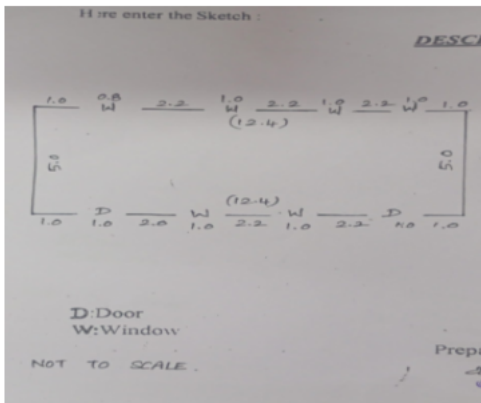

Google Map View

Polling Station Building Front View

Polling Station Front View

Cad View

Key MAP View

1 பெயர் : நேசமணி கணவர் பெயர்: முருகேசன் வீட்டு எண் : 1-61-A வயது : 48 பாலினம் : பெண் Photo is available	RRN0435693	2 பெயர் : சந்திரா கணவர் பெயர்: கலியபெருமாள் வீட்டு எண் : 139 வயது : 71 பாலினம் : பெண் Photo is available	RRN1391820	3 பெயர் : செந்தில் தந்தை பெயர்: கலியபெருமாள் வீட்டு எண் : 139 வயது : 47 பாலினம் : ஆண் Photo is available	RRN0736173
4 பெயர் : சின்னதுரை தந்தை பெயர்: வையாபுரி வீட்டு எண் : 140 வயது : 73 பாலினம் : ஆண் Photo is available	RRN1858919	5 பெயர் : ரமேஷ் தந்தை பெயர்: சின்னத்துரை வீட்டு எண் : 140 வயது : 45 பாலினம் : ஆண் Photo is available	HQD1941053	6 பெயர் : ரம்பா கணவர் பெயர்: ரமேஷ் வீட்டு எண் : 140 வயது : 41 பாலினம் : பெண் Photo is available	RRN0107516
7 பெயர் : காந்திமதி கணவர் பெயர்: ராஜகோபால் வீட்டு எண் : 142 வயது : 64 பாலினம் : பெண் Photo is available	RRN1391853	8 பெயர் : சுலோர்மணி கணவர் பெயர்: கருப்பையன் வீட்டு எண் : 144 வயது : 72 பாலினம் : பெண் Photo is available	RRN1391887	9 பெயர் : சாமிஅய்யன் க தந்தை பெயர்: கருப்பையன் வீட்டு எண் : 144 வயது : 51 பாலினம் : ஆண் Photo is available	RRN1391895
10 பெயர் : சமதி கணவர் பெயர்: ரெங்கராசு வீட்டு எண் : 144 வயது : 49 பாலினம் : பெண் Photo is available	HQD1939677	11 பெயர் : அபிதர்ஷினி தந்தை பெயர்: ரெங்கராஜ் வீட்டு எண் : 144 வயது : 25 பாலினம் : பெண் Photo is available	RRN1009968	12 பெயர் : மதிநிஷா சா தந்தை பெயர்: சாமிஅய்யன் வீட்டு எண் : 144 வயது : 19 பாலினம் : பெண் Photo is available	RRN2189405
13 பெயர் : சேகர் தந்தை பெயர்: பிச்சையன் வீட்டு எண் : 145 வயது : 60 பாலினம் : ஆண் Photo is available	RRN0435263	14 பெயர் : கற்பகம் தந்தை பெயர்: வீமராசு வீட்டு எண் : 145 வயது : 50 பாலினம் : பெண் Photo is available	RRN1391903	15 பெயர் : நீலகண்டன் தந்தை பெயர்: சேகர் வீட்டு எண் : 145 வயது : 20 பாலினம் : ஆண் Photo is available	RRN2161305
16 பெயர் : வீரம்மாள் கணவர் பெயர்: அண்ணாமலை வீட்டு எண் : 146 வயது : 76 பாலினம் : பெண் Photo is available	RRN1391911	17 பெயர் : சேகர் தந்தை பெயர்: சோழ வீட்டு எண் : 146 வயது : 61 பாலினம் : ஆண் Photo is available	HQD3052990	18 பெயர் : கமலம் கணவர் பெயர்: சேகர் வீட்டு எண் : 146 வயது : 57 பாலினம் : பெண் Photo is available	HQD1180223
19 பெயர் : உதயகுமார் தந்தை பெயர்: அண்ணாமலை வீட்டு எண் : 146 வயது : 50 பாலினம் : ஆண் Photo is available	HQD1939586	20 பெயர் : தங்கலெட்சுமி கணவர் பெயர்: உதயக்குமார் வீட்டு எண் : 146 வயது : 43 பாலினம் : பெண் Photo is available	RRN0435560	21 பெயர் : சங்கர் தந்தை பெயர்: அண்ணாமலை வீட்டு எண் : 146 ஏ வயது : 76 பாலினம் : ஆண் Photo is available	HQD1179191
22 பெயர் : ச.சந்துரு தந்தை பெயர்: சங்கர் வீட்டு எண் : 146சி வயது : 24 பாலினம் : ஆண் Photo is available	RRN1971811	23 பெயர் : குமார் தந்தை பெயர்: ராசு வீட்டு எண் : 147 வயது : 62 பாலினம் : ஆண் Photo is available	HQD1179399	24 பெயர் : செல்வி கணவர் பெயர்: குமார் வீட்டு எண் : 147 வயது : 59 பாலினம் : பெண் Photo is available	RRN1391929
25 பெயர் : சுந்தர்ராஜன் தந்தை பெயர்: குமார் வீட்டு எண் : 147 வயது : 38 பாலினம் : ஆண் Photo is available	HQD4552303	26 பெயர் : ரெங்கசாமி தந்தை பெயர்: பெருமாள் வீட்டு எண் : 148 வயது : 91 பாலினம் : ஆண் Photo is available	HQD4414686	27 பெயர் : கனிஷ்கா.மு தந்தை பெயர்: முருகேசன்.ரெ வீட்டு எண் : 148ஏ வயது : 22 பாலினம் : பெண் Photo is available	RRN1983691
28 பெயர் : தாமரைசெல்வி -- கணவர் பெயர்: சங்கர் வீட்டு எண் : 148சி வயது : 48 பாலினம் : பெண் Photo is available	HQD1939644	29 பெயர் : மனோகரன் தந்தை பெயர்: ராசு வீட்டு எண் : 149 வயது : 67 பாலினம் : ஆண் Photo is available	RRN1391937	30 பெயர் : பொன்னம்மாள் கணவர் பெயர்: மனோகரன் வீட்டு எண் : 149 வயது : 64 பாலினம் : பெண் Photo is available	RRN1391945