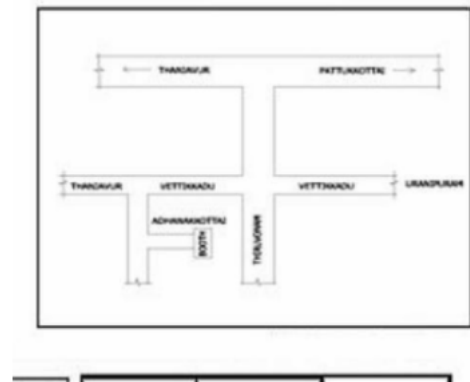

Google Map View

Polling Station Building Front View

Elevation

Polling Station Front View

Elevation

Cad View

Key MAP View

1 பெயர் : அஜித்குமார் தந்தை பெயர்: மதிமூர்த்தி வீட்டு எண் : 1 வயது : 28 பாலினம் : ஆண் Photo is available	RRN0787994	2 பெயர் : அஸ்வினி தந்தை பெயர்: மதிமூர்த்தி வீட்டு எண் : 2-13 வயது : 27 பாலினம் : பெண் Photo is available	RRN0881334	3 பெயர் : சரோசன் தந்தை பெயர்: முருகேசன் முருகேசன் வீட்டு எண் : 2/95 வயது : 20 பாலினம் : ஆண் Photo is available	RRN2117281
4 பெயர் : கோவிந்தராம் தந்தை பெயர்: கிருஷ்ணமூர்த்தி வீட்டு எண் : 2-117 வயது : 35 பாலினம் : ஆண் Photo is available	RRN0788075	5 பெயர் : ராஜராஜன் தந்தை பெயர்: கிருஷ்ணமூர்த்தி வீட்டு எண் : 2-117 வயது : 30 பாலினம் : ஆண் Photo is available	RRN0788091	6 பெயர் : கிருஷ்ணமூர்த்தி தந்தை பெயர்: தங்கையன் வீட்டு எண் : 3-9D வயது : 62 பாலினம் : ஆண் Photo is available	RRN0838367
7 பெயர் : ஜெயந்தி கணவர் பெயர்: தவக்குமார் வீட்டு எண் : 6A வயது : 36 பாலினம் : பெண் Photo is available	RRN0437384	8 பெயர் : பிரகதீஸ் தந்தை பெயர்: முருகேசன் வீட்டு எண் : 21 வயது : 25 பாலினம் : ஆண் Photo is available	RRN1011006	9 பெயர் : கவியரசி தந்தை பெயர்: பந்நிர ஏர செல்வம் வீட்டு எண் : 31ஏ வயது : 24 பாலினம் : பெண் Photo is available	RRN1883503
10 பெயர் : வெற்றிச்செல்வம் தந்தை பெயர்: ஆறுமுகம் வீட்டு எண் : 110 வயது : 53 பாலினம் : ஆண் Photo is available	HQD1177161	11 பெயர் : லெட்சுமி கணவர் பெயர்: வெற்றிச்செல்வம் வீட்டு எண் : 110 வயது : 44 பாலினம் : பெண் Photo is available	HQD1947167	12 பெயர் : கிலோஉளினி தந்தை பெயர்: வெற்றிச்செல்வன் வீட்டு எண் : 110 வயது : 23 பாலினம் : பெண் Photo is available	RRN2152270
13 பெயர் : மலர்க்கொடி செ கணவர் பெயர்: செந்தில்குமார் வீட்டு எண் : 111 வயது : 50 பாலினம் : பெண் Photo is available	RRN0234674	14 பெயர் : தருண்குமார் செ தந்தை பெயர்: செந்தில்குமார் வீட்டு எண் : 111 வயது : 23 பாலினம் : ஆண் Photo is available	RRN1883487	15 பெயர் : சாவித்திரி கணவர் பெயர்: விசுவலிங்கம் வீட்டு எண் : 112 வயது : 68 பாலினம் : பெண் Photo is available	HQD1175439
16 பெயர் : பிரபாகரன் தந்தை பெயர்: விஸ்வலிங்கம் சு வீட்டு எண் : 112 வயது : 47 பாலினம் : ஆண் Photo is available	HQD4413506	17 பெயர் : கீர்த்திகா கணவர் பெயர்: தனராமன் வீட்டு எண் : 112 வயது : 39 பாலினம் : பெண் Photo is available	RRN0109009	18 பெயர் : ரவிச்சந்திரன் தந்தை பெயர்: ஆறுமுகம் வீட்டு எண் : 113 வயது : 59 பாலினம் : ஆண் Photo is available	RRN1399633
19 பெயர் : முருகேசன் தந்தை பெயர்: ஆறுமுகம் வீட்டு எண் : 113 வயது : 56 பாலினம் : ஆண் Photo is available	HQD1176312	20 பெயர் : ராமலிங்கம் தந்தை பெயர்: ஆறுமுகம் வீட்டு எண் : 113 வயது : 50 பாலினம் : ஆண் Photo is available	HQD3053261	21 பெயர் : லதா கணவர் பெயர்: ரவிச்சந்திரன் வீட்டு எண் : 113 வயது : 49 பாலினம் : பெண் Photo is available	HQD1175983
22 பெயர் : ரஜினி தந்தை பெயர்: ஆறுமுகம் வீட்டு எண் : 113 வயது : 46 பாலினம் : ஆண் Photo is available	HQD2779262	23 பெயர் : கவிதா கணவர் பெயர்: ரஜினிகாந்த் வீட்டு எண் : 113 வயது : 41 பாலினம் : பெண் Photo is available	RRN0881243	24 பெயர் : சத்தீஸ்வரி கணவர் பெயர்: ராமலிங்கம் வீட்டு எண் : 113 வயது : 40 பாலினம் : பெண் Photo is available	HQD4553244
25 பெயர் : சத்தியா கணவர் பெயர்: முருகேசன் வீட்டு எண் : 114 வயது : 43 பாலினம் : பெண் Photo is available	HQD1947175	26 பெயர் : மணிமேகலை கணவர் பெயர்: கணேசன் வீட்டு எண் : 115 வயது : 73 பாலினம் : பெண் Photo is available	HQD1272863	27 பெயர் : வெற்றிச்செல்வி கணவர் பெயர்: உமாசங்கர் வீட்டு எண் : 115 வயது : 57 பாலினம் : பெண் Photo is available	RRN0108993
28 பெயர் : உமாசங்கர் தந்தை பெயர்: கணேசன் வீட்டு எண் : 115 வயது : 52 பாலினம் : ஆண் Photo is available	HQD2780062	29 பெயர் : வானவன் தாயின் பெயர்: வெற்றிச்செல்வி வீட்டு எண் : 115 வயது : 19 பாலினம் : ஆண் Photo is available	RRN2190080	30 பெயர் : இளங்கோவன் தந்தை பெயர்: கைலாசம் வீட்டு எண் : 117 வயது : 54 பாலினம் : ஆண் Photo is available	HQD1947738