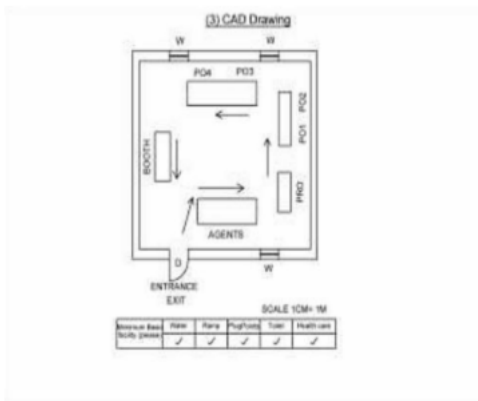

Google Map View

Polling Station Building Front View

Polling Station Front View

Cad View

Key MAP View

1 பெயர் : மகாலிங்கம் இதரர் பெயர் : நாடியம்மாள் வீட்டு எண் : 1 வயது : 45 பாலினம் : ஆண் Photo is available	RRN0923714	2 பெயர் : நாடிமுத்து தந்தை பெயர் : சுப்ரமணியன் வீட்டு எண் : 1 வயது : 42 பாலினம் : ஆண் Photo is available	RRN0698035	3 பெயர் : சிங்காரவடிவேல் தந்தை பெயர் : பாண்டியன் வீட்டு எண் : 1 வயது : 40 பாலினம் : ஆண் Photo is available	RRN0697987
4 பெயர் : கமலா தந்தை பெயர் : சந்தானம் வீட்டு எண் : 1 வயது : 29 பாலினம் : பெண் Photo is available	RRN0922625	5 பெயர் : சதிஷ்வரன் தாயின் பெயர் : வள்ளிநாயகி வீட்டு எண் : 1 வயது : 26 பாலினம் : ஆண் Photo is available	RRN0923177	6 பெயர் : சுகன்யா தந்தை பெயர் : சுப்ரமணியன் வீட்டு எண் : 4-5-18 வயது : 30 பாலினம் : பெண் Photo is available	RRN0788554
7 பெயர் : விமலா தந்தை பெயர் : கருணாநிதி வீட்டு எண் : 5 வயது : 35 பாலினம் : பெண் Photo is available	RRN0852335	8 பெயர் : சிவசங்கரி தந்தை பெயர் : மாரிமுத்து வீட்டு எண் : 8-2 வயது : 30 பாலினம் : பெண் Photo is available	RRN0788943	9 பெயர் : கதிர்வேல் தந்தை பெயர் : முருகானந்தம் வீட்டு எண் : 9 வயது : 23 பாலினம் : ஆண் Photo is available	RRN1957257
10 பெயர் : சகுந்தலா கணவர் பெயர் : வளவையன் வீட்டு எண் : 11 வயது : 29 பாலினம் : பெண் Photo is available	RRN1860006	11 பெயர் : அறிவழகன் தந்தை பெயர் : மாயாவு வீட்டு எண் : 13 வயது : 25 பாலினம் : ஆண் Photo is available	RRN2092492	12 பெயர் : முத்துக்குமார் தந்தை பெயர் : கண்ணன் வீட்டு எண் : 14 வயது : 28 பாலினம் : ஆண் Photo is available	RRN0901934
13 பெயர் : வரதராசன் தந்தை பெயர் : அய்யப்பன் வீட்டு எண் : 16 வயது : 24 பாலினம் : ஆண் Photo is available	RRN1860014	14 பெயர் : கௌதம் தந்தை பெயர் : ஐயப்பன் வீட்டு எண் : 16 வயது : 22 பாலினம் : ஆண் Photo is available	RRN2092369	15 பெயர் : கலைச்செல்வி கணவர் பெயர் : கோவிந்தராசு வீட்டு எண் : 20 வயது : 43 பாலினம் : பெண் Photo is available	RRN0788539
16 பெயர் : நிர்மலா கணவர் பெயர் : நாகராசு வீட்டு எண் : 20 வயது : 36 பாலினம் : பெண் Photo is available	RRN1859909	17 பெயர் : பாலமுருகன் தந்தை பெயர் : பாலையன் வீட்டு எண் : 30 வயது : 22 பாலினம் : ஆண் Photo is available	RRN1985324	18 பெயர் : மாலினி தந்தை பெயர் : ராஜேந்தரன் வீட்டு எண் : 32 வயது : 26 பாலினம் : பெண் Photo is available	RRN0968396
19 பெயர் : செல்வராணி கணவர் பெயர் : பாரதிராஜா வீட்டு எண் : 33 வயது : 31 பாலினம் : பெண் Photo is available	RRN1883990	20 பெயர் : கருணாநிதி தந்தை பெயர் : ராமலிங்கம் வீட்டு எண் : 35 வயது : 26 பாலினம் : ஆண் Photo is available	RRN0923698	21 பெயர் : கவியரசன் தந்தை பெயர் : கருணாநிதி வீட்டு எண் : 43 வயது : 26 பாலினம் : ஆண் Photo is available	RRN0968362
22 பெயர் : ஸ்ரீதர் தந்தை பெயர் : வீரையன் வீட்டு எண் : 45 வயது : 29 பாலினம் : ஆண் Photo is available	RRN0697946	23 பெயர் : ராமலிங்கம் தந்தை பெயர் : கருப்பையன் வீட்டு எண் : 46 வயது : 36 பாலினம் : ஆண் Photo is available	RRN0860619	24 பெயர் : புஷ்பவள்ளி தந்தை பெயர் : ராமலிங்கம் வீட்டு எண் : 46 வயது : 31 பாலினம் : பெண் Photo is available	RRN0923169
25 பெயர் : மகேஷ்வரி தந்தை பெயர் : கருணாநிதி வீட்டு எண் : 48/1 வயது : 26 பாலினம் : பெண் Photo is available	RRN0983197	26 பெயர் : நாகேஷ்வரன் தந்தை பெயர் : கருணாநிதி வீட்டு எண் : 48/1 வயது : 25 பாலினம் : ஆண் Photo is available	RRN0968578	27 பெயர் : ரகுவரன் தந்தை பெயர் : ரவிச்சந்திரன் வீட்டு எண் : 49/1 வயது : 25 பாலினம் : ஆண் Photo is available	RRN1859842
28 பெயர் : பிரியா மருதமுத்து தந்தை பெயர் : மருதமுத்து கணேசன் வீட்டு எண் : 49/2, தெற்கு தெரு வயது : 30 பாலினம் : பெண் Photo is available	RRN2007946	29 பெயர் : சிவமுகில் தந்தை பெயர் : சிவக்குமார் வீட்டு எண் : 51 வயது : 25 பாலினம் : ஆண் Photo is available	RRN0968370	30 பெயர் : சுகன்யா கணவர் பெயர் : சத்தியமூர்த்தி வீட்டு எண் : 52 வயது : 33 பாலினம் : பெண் Photo is available	RRN1859677