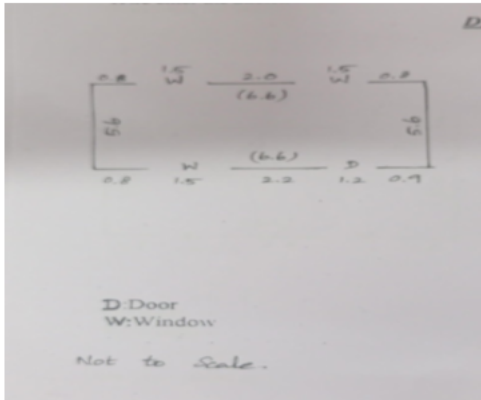

Google Map View

Polling Station Building Front View

Polling Station Front View

Cad View

Key MAP View

1	RRN1403849	பெயர் : அய்யாவு தந்தை பெயர்: ஆறுமுகம் வீட்டு எண் : 1 வயது : 76 பாலினம் : ஆண்	Photo is available	2	RRN1403856	பெயர் : அகிலாண்டம் கணவர் பெயர்: அய்யாவு வீட்டு எண் : 1 வயது : 74 பாலினம் : பெண்	Photo is available	3	RRN0660274	பெயர் : சின்னதுரை தந்தை பெயர்: கலியபெருமாள் வீட்டு எண் : 1 வயது : 59 பாலினம் : ஆண்	Photo is available
4	RRN0599985	பெயர் : சைவராஜ் தாயின் பெயர்: அஞ்சலை வீட்டு எண் : 1 வயது : 49 பாலினம் : ஆண்	Photo is available	5	RRN0599969	பெயர் : மணிகண்டன் தந்தை பெயர்: சின்னையன் வீட்டு எண் : 1 வயது : 45 பாலினம் : ஆண்	Photo is available	6	RRN0599589	பெயர் : விக்ரம் தந்தை பெயர்: கோபிநாதன் வீட்டு எண் : 1 வயது : 30 பாலினம் : ஆண்	Photo is available
7	HQD4553541	பெயர் : மல்லிகா கணவர் பெயர்: விஜேந்திரன் வீட்டு எண் : 1-3A5 வயது : 44 பாலினம் : பெண்	Photo is available	8	RRN1403864	பெயர் : ரவி தந்தை பெயர்: கணபதி வீட்டு எண் : 2 வயது : 47 பாலினம் : ஆண்	Photo is available	9	RRN1403872	பெயர் : சசீலா கணவர் பெயர்: ரவி வீட்டு எண் : 2 வயது : 46 பாலினம் : பெண்	Photo is available
10	RRN0736728	பெயர் : பாலசுப்ரமணியன் தந்தை பெயர்: வளவையன் வீட்டு எண் : 2 வயது : 29 பாலினம் : ஆண்	Photo is available	11	RRN1957125	பெயர் : ராஜா தந்தை பெயர்: ரவி வீட்டு எண் : 2 வயது : 28 பாலினம் : ஆண்	Photo is available	12	RRN1883867	பெயர் : சூர்யா தந்தை பெயர்: ரவி வீட்டு எண் : 2 வயது : 23 பாலினம் : ஆண்	Photo is available
13	RRN1403880	பெயர் : காந்தி கணவர் பெயர்: புண்ணியமூர்த்தி வீட்டு எண் : 3 வயது : 56 பாலினம் : பெண்	Photo is available	14	RRN0437319	பெயர் : ராமலிங்கம் தந்தை பெயர்: புண்ணியமூர்த்தி வீட்டு எண் : 3 வயது : 37 பாலினம் : ஆண்	Photo is available	15	RRN1403898	பெயர் : ரவி தந்தை பெயர்: அய்யாவு வீட்டு எண் : 4 வயது : 49 பாலினம் : ஆண்	Photo is available
16	RRN1403906	பெயர் : மீனாட்சி கணவர் பெயர்: இரவி வீட்டு எண் : 4 வயது : 44 பாலினம் : பெண்	Photo is available	17	RRN0736736	பெயர் : மகா தந்தை பெயர்: ரவி வீட்டு எண் : 4 வயது : 30 பாலினம் : பெண்	Photo is available	18	RRN2088722	பெயர் : தினேஷ் ர தந்தை பெயர்: ரவி வீட்டு எண் : 4 வயது : 22 பாலினம் : ஆண்	Photo is available
19	RRN1403914	பெயர் : சீதாலட்சுமி கணவர் பெயர்: கருணாநிதி வீட்டு எண் : 5 வயது : 53 பாலினம் : பெண்	Photo is available	20	RRN0437285	பெயர் : சதீஷ் தந்தை பெயர்: கருணாநிதி வீட்டு எண் : 5 வயது : 31 பாலினம் : ஆண்	Photo is available	21	RRN1971274	பெயர் : ராமேஷ்வரி கணவர் பெயர்: சதீஷ் வீட்டு எண் : 5 வயது : 30 பாலினம் : பெண்	Photo is available
22	RRN1403922	பெயர் : பன்னீர்செல்வம் தந்தை பெயர்: ஆறுமுகம் வீட்டு எண் : 6 வயது : 73 பாலினம் : ஆண்	Photo is available	23	RRN1403930	பெயர் : நீலாவதி கணவர் பெயர்: பன்னீர்செல்வம் வீட்டு எண் : 6 வயது : 64 பாலினம் : பெண்	Photo is available	24	RRN2114783	பெயர் : ஜோதிவேல் தந்தை பெயர்: பன்னீர்செல்வம் வீட்டு எண் : 6 வயது : 43 பாலினம் : ஆண்	Photo is available
25	RRN0437236	பெயர் : பவனீஸ்வரி தந்தை பெயர்: பன்னீர்செல்வம் வீட்டு எண் : 6 வயது : 33 பாலினம் : பெண்	Photo is available	26	RRN1403948	பெயர் : பாப்பு கணவர் பெயர்: பொதியன் வீட்டு எண் : 8 வயது : 76 பாலினம் : பெண்	Photo is available	27	RRN1403955	பெயர் : மணிமேகலை கணவர் பெயர்: பொதியன் வீட்டு எண் : 8 வயது : 55 பாலினம் : பெண்	Photo is available
28	HQD4492294	பெயர் : சிங்காரவடிவேல் தந்தை பெயர்: பொதியன் வீட்டு எண் : 8 வயது : 42 பாலினம் : ஆண்	Photo is available	29	RRN1403963	பெயர் : வெள்ளையம்மாள் கணவர் பெயர்: அப்பாத்துரை வீட்டு எண் : 9 வயது : 87 பாலினம் : பெண்	Photo is available	30	RRN1403971	பெயர் : சீதாலட்சுமி கணவர் பெயர்: அப்பாத்துரை வீட்டு எண் : 9 வயது : 66 பாலினம் : பெண்	Photo is available