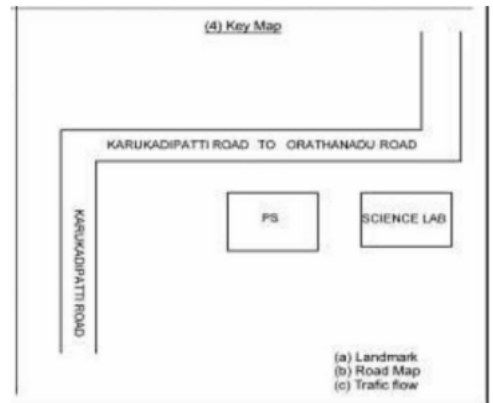

Cad View

Key MAP View