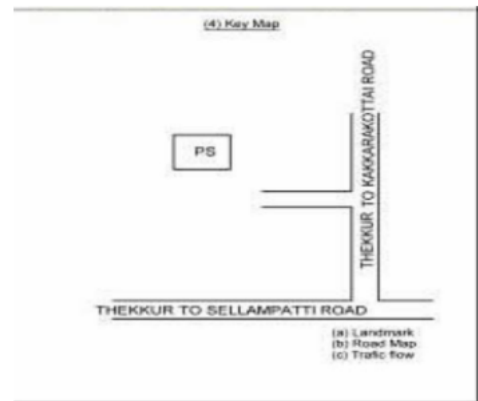

Google Map View

Polling Station Building Front View

Polling Station Front View

Cad View

Key MAP View

சட்டமன்றத் தொகுதியின் எண் மற்றும் பெயர் : 175-ஓரத்தாடு
பிரிவு எண் மற்றும் பெயர் 1-தெக்கூர் ,(வ.கி) மற்றும் (ஊ), கிழக்குதெருவார்டு2