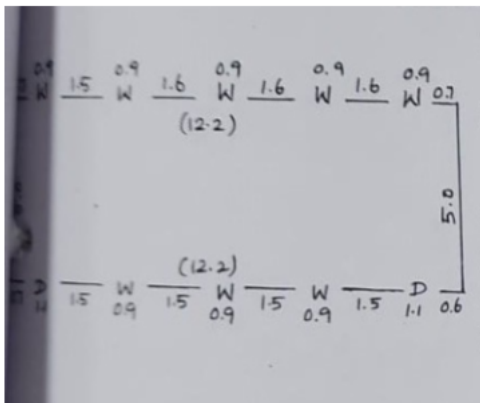

Google Map View

Polling Station Building Front View

Polling Station Front View

Cad View

Key MAP View

1 பெயர் : வளர்மதி கணவர் பெயர்: தமிழரசன் வீட்டு எண் : 1 வயது : 46 பாலினம் : பெண் Photo is available RRN0334086	2 பெயர் : ராஜேஸ்வரி கணவர் பெயர்: கல்யாணசுந்தரம் வீட்டு எண் : 1 வயது : 40 பாலினம் : பெண் Photo is available RRN0699314	3 பெயர் : ராஜலெட்சுமி கணவர் பெயர்: துரைமாணிக்கம் வீட்டு எண் : 1 வயது : 38 பாலினம் : பெண் Photo is available RRN0790923
4 பெயர் : திருப்பதி தந்தை பெயர்: வீமராஜ் வீட்டு எண் : 1 வயது : 32 பாலினம் : ஆண் Photo is available RRN0440990	# 5 பெயர் : இலக்கியா மலையப்பன் கணவர் பெயர்: முத்துசாமி வீட்டு எண் : 1 வயது : 31 பாலினம் : பெண் Photo is available RRN0882787	6 பெயர் : முருகானந்தம் தந்தை பெயர்: லெட்சுமணன் வீட்டு எண் : 1-144A வயது : 37 பாலினம் : ஆண் Photo is available RRN0154468
7 பெயர் : கலைவாணி இதரர் பெயர்: போதுபொண்ணு வீட்டு எண் : 2/148 வயது : 27 பாலினம் : பெண் Photo is available RRN2147239	8 பெயர் : அஜித் தாயின் பெயர்: ராஜாங்கம் வீட்டு எண் : 2-315C வயது : 27 பாலினம் : ஆண் Photo is available RRN0909960	9 பெயர் : பழனிவேல் தந்தை பெயர்: மாரிமுத்து வீட்டு எண் : 2-380 வயது : 45 பாலினம் : ஆண் Photo is available RRN0839092
10 பெயர் : தீபா கணவர் பெயர்: பழனிவேல் வீட்டு எண் : 2-380 வயது : 37 பாலினம் : பெண் Photo is available RRN0839126	11 பெயர் : கவிமணி தந்தை பெயர்: வீரமணி வீட்டு எண் : 2-399 வயது : 36 பாலினம் : ஆண் Photo is available RRN0699272	12 பெயர் : வினோதினி தந்தை பெயர்: வீரமணி வீட்டு எண் : 2-399 வயது : 29 பாலினம் : பெண் Photo is available RRN0699348
13 பெயர் : ரித்திகா தாயின் பெயர்: ஸ்ரீநிவாசன் வீட்டு எண் : 2/495 வயது : 19 பாலினம் : பெண் Photo is available RRN2154151	14 பெயர் : வாசுதேவன் தந்தை பெயர்: ராமையன் வீட்டு எண் : 2-1684 வயது : 40 பாலினம் : ஆண் Photo is available RRN0358275	15 பெயர் : உதயம் தந்தை பெயர்: ஜெய்ஹிந்த் வீட்டு எண் : 4 வயது : 28 பாலினம் : பெண் Photo is available RRN1949890
16 பெயர் : சுதா கணவர் பெயர்: தவழர்த்தி வீட்டு எண் : 4-400 வயது : 37 பாலினம் : பெண் Photo is available RRN0154583	17 பெயர் : திவ்யா தந்தை பெயர்: தமிழரசன் வீட்டு எண் : 47 வயது : 21 பாலினம் : பெண் Photo is available RRN2183051	18 பெயர் : சுரேஷ் தந்தை பெயர்: மாதவன் வீட்டு எண் : 49A வயது : 28 பாலினம் : ஆண் Photo is available RRN0790857
19 பெயர் : சூர்யாதேவி தந்தை பெயர்: பொற்கோவன் வீட்டு எண் : 62டி வயது : 25 பாலினம் : பெண் Photo is available RRN1950021	20 பெயர் : ராஜ்குமார் தந்தை பெயர்: மதியழகன் வீட்டு எண் : 70 வயது : 25 பாலினம் : ஆண் Photo is available RRN0969626	21 பெயர் : திவானி தந்தை பெயர்: ஜீவா வீட்டு எண் : 86 வயது : 25 பாலினம் : பெண் Photo is available RRN0969584
22 பெயர் : கவிப்பிரியா கணவர் பெயர்: ராஜேஷ் வீட்டு எண் : 88 வயது : 35 பாலினம் : பெண் Photo is available RRN0358143	23 பெயர் : இளையராணி கணவர் பெயர்: பிரபாகரன் வீட்டு எண் : 96 வயது : 34 பாலினம் : பெண் Photo is available RRN1855519	24 பெயர் : அஜித் குமார் தந்தை பெயர்: சேகர் குமரன் வீட்டு எண் : 97 வயது : 27 பாலினம் : ஆண் Photo is available RRN1896562
25 பெயர் : பிரபாகரன் தந்தை பெயர்: சேகர் வீட்டு எண் : 97 வயது : 24 பாலினம் : ஆண் Photo is available RRN1855816	26 பெயர் : தவச்செல்வி கணவர் பெயர்: ஜெயராமன் வீட்டு எண் : 101 வயது : 38 பாலினம் : பெண் Photo is available RRN2054955	27 பெயர் : சாமியம்மாள் கணவர் பெயர்: மாணிக்கம் வீட்டு எண் : 103 வயது : 50 பாலினம் : பெண் Photo is available RRN2019123
28 பெயர் : ரஞ்சித்குமார் தந்தை பெயர்: ராஜேந்திரன் வீட்டு எண் : 126 வயது : 32 பாலினம் : ஆண் Photo is available RRN0553040	29 பெயர் : கேசவி கணவர் பெயர்: சீனிவாசன் வீட்டு எண் : 134 வயது : 45 பாலினம் : பெண் Photo is available RRN0047050	30 பெயர் : பிரதீப் தந்தை பெயர்: நடராஜன் வீட்டு எண் : 134 வயது : 29 பாலினம் : ஆண் Photo is available RRN1855584