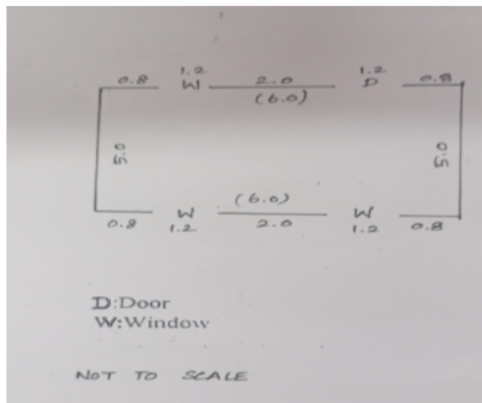

Google Map View

Polling Station Building Front View

Polling Station Front View

Cad View

Key MAP View

1 பெயர் : அஜய் மு தந்தை பெயர்: முருகானந்தம் வீட்டு எண் : 0 வயது : 19 பாலினம் : ஆண்	RRN2201978 Photo is available	2 பெயர் : மகேஷ் தந்தை பெயர்: பாலசுப்பிரமணியன் வீட்டு எண் : 1 வயது : 45 பாலினம் : ஆண்	RRN0602250 Photo is available	3 பெயர் : சசிகலா கணவர் பெயர்: செல்லையன் வீட்டு எண் : 1 வயது : 41 பாலினம் : பெண்	RRN0658039 Photo is available
4 பெயர் : ராஜேஷ்வரி தந்தை பெயர்: நமராஜன் வீட்டு எண் : 1 வயது : 41 பாலினம் : பெண்	RRN0315903 Photo is available	5 பெயர் : ரமேஷ் தந்தை பெயர்: பால்ராஜ் வீட்டு எண் : 1 வயது : 33 பாலினம் : ஆண்	RRN0602375 Photo is available	6 பெயர் : பாரதிராஜா தந்தை பெயர்: மதியழகன் வீட்டு எண் : 1 வயது : 32 பாலினம் : ஆண்	RRN0440933 Photo is available
7 பெயர் : பார்த்திபன் தந்தை பெயர்: பாலையன் வீட்டு எண் : 1 வயது : 32 பாலினம் : ஆண்	RRN0440941 Photo is available	8 பெயர் : குமரேசன் தந்தை பெயர்: மாரியப்பன் வீட்டு எண் : 1 வயது : 31 பாலினம் : ஆண்	RRN0549410 Photo is available	9 பெயர் : பாலமுருகன் தந்தை பெயர்: கணேசன் வீட்டு எண் : 1 வயது : 30 பாலினம் : ஆண்	RRN0658070 Photo is available
10 பெயர் : தீபா கணவர் பெயர்: சத்தியராஜ் வீட்டு எண் : 1/83 வயது : 30 பாலினம் : பெண்	RRN1855436 Photo is available	11 பெயர் : இன்னோஸ்கிளிபா கணவர் பெயர்: புருஷோத்தமன் வீட்டு எண் : 1/85,123 வயது : 29 பாலினம் : பெண்	RRN0744243 Photo is available	12 பெயர் : சந்திரா கணவர் பெயர்: கண்ணன் வீட்டு எண் : 2/78ஏ வயது : 45 பாலினம் : பெண்	RRN0923037 Photo is available
13 பெயர் : கலியமூர்த்தி தந்தை பெயர்: வீராச்சாமி வீட்டு எண் : 2-118 வயது : 63 பாலினம் : ஆண்	RRN0047175 Photo is available	14 பெயர் : ஜெயலெட்சுமி கணவர் பெயர்: கலியமூர்த்தி வீட்டு எண் : 2-118A வயது : 58 பாலினம் : பெண்	HQD4550208 Photo is available	15 பெயர் : வித்யா தந்தை பெயர்: செங்கொடி வீட்டு எண் : 2-126 வயது : 27 பாலினம் : பெண்	RRN0882811 Photo is available
16 பெயர் : வித்யா மாதவரசன் கணவர் பெயர்: மாதவரசன் வீட்டு எண் : 2/137 வயது : 31 பாலினம் : பெண்	RRN2065068 Photo is available	17 பெயர் : அருண்குமார் தந்தை பெயர்: ராஜேந்திரன் வீட்டு எண் : 2-518 வயது : 32 பாலினம் : ஆண்	RRN0441295 Photo is available	18 பெயர் : திலகவதி கணவர் பெயர்: இளையராஜா வீட்டு எண் : 3 வயது : 39 பாலினம் : பெண்	RRN0047134 Photo is available
19 பெயர் : ஆச்சியம்மாள் கணவர் பெயர்: மகாலிங்கம் வீட்டு எண் : 4 வயது : 49 பாலினம் : பெண்	RRN0298471 Photo is available	20 பெயர் : ராதிகா இதரர் பெயர்: மனோகர் வீட்டு எண் : 6 வயது : 38 பாலினம் : பெண்	RRN0047159 Photo is available	21 பெயர் : அனிதா தந்தை பெயர்: சுரேஷ் வீட்டு எண் : 8 வயது : 24 பாலினம் : பெண்	RRN1855675 Photo is available
22 பெயர் : முகேஷ்கண்ணா தந்தை பெயர்: முருகையன் வீட்டு எண் : 9 வயது : 26 பாலினம் : ஆண்	RRN1855717 Photo is available	23 பெயர் : ஜெயசீலன் தந்தை பெயர்: முருகையன் வீட்டு எண் : 9 வயது : 24 பாலினம் : ஆண்	RRN1855709 Photo is available	24 பெயர் : கண்ணகி கணவர் பெயர்: சந்திரராசு வீட்டு எண் : 14 வயது : 60 பாலினம் : பெண்	RRN0737379 Photo is available
25 பெயர் : கீர்த்திகா தந்தை பெயர்: வீர்யன் வீட்டு எண் : 20/2 வயது : 19 பாலினம் : பெண்	RRN2147262 Photo is available	26 பெயர் : பாண்டிமீனா கணவர் பெயர்: ரெங்கசாமி வீட்டு எண் : 25 வயது : 28 பாலினம் : பெண்	RRN1855477 Photo is available	27 பெயர் : கனிமொழி கணவர் பெயர்: வெங்கடேசன் வீட்டு எண் : 25ஏ வயது : 29 பாலினம் : பெண்	RRN1855485 Photo is available
28 பெயர் : அஜீத் தந்தை பெயர்: மதியழகன் வீட்டு எண் : 31 வயது : 26 பாலினம் : ஆண்	RRN1855428 Photo is available	29 பெயர் : லோகேஷ்வரன் மோ தந்தை பெயர்: மோகன் வீட்டு எண் : 32 வயது : 22 பாலினம் : ஆண்	RRN2200574 Photo is available	30 பெயர் : சந்தியா தந்தை பெயர்: சுப்பிரமணியம் வீட்டு எண் : 34 வயது : 24 பாலினம் : பெண்	RRN2055705 Photo is available