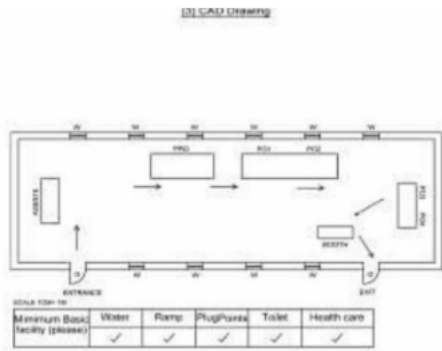

Google Map View

Polling Station Building Front View

Polling Station Front View

Cad View

Key MAP View

1 பெயர் : கற்பகம் கணவர் பெயர் : மதியழகன் வீட்டு எண் : 1 வயது : 42 பாலினம் : பெண்	RRN0602417 Photo is available	2 பெயர் : கார்த்திக் தந்தை பெயர் : கோவிந்தராஜன் வீட்டு எண் : 1 வயது : 42 பாலினம் : ஆண்	RRN1949882 Photo is available	3 பெயர் : செல்வி கணவர் பெயர் : குமரவேல் வீட்டு எண் : 1 வயது : 40 பாலினம் : பெண்	RRN0298638 Photo is available
4 பெயர் : ஐயப்பன் தாயின் பெயர் : சசிலா வீட்டு எண் : 1 வயது : 33 பாலினம் : ஆண்	RRN0657445 Photo is available	5 பெயர் : மணிமாறன் தந்தை பெயர் : கைலாசம் வீட்டு எண் : 1 வயது : 31 பாலினம் : ஆண்	RRN0602482 Photo is available	6 பெயர் : மாரியப்பன் தந்தை பெயர் : மகாலிங்கம் வீட்டு எண் : 1-13 வயது : 32 பாலினம் : ஆண்	RRN0238279 Photo is available
7 பெயர் : அஞ்சலி தந்தை பெயர் : மதியழகன் வீட்டு எண் : 1-13 வயது : 29 பாலினம் : பெண்	RRN0699652 Photo is available	8 பெயர் : ரஞ்சிதா ரா கணவர் பெயர் : ராமசந்திரன் வீட்டு எண் : 1/28 வயது : 33 பாலினம் : பெண்	RRN2118750 Photo is available	9 பெயர் : சிவக்குமார் தாயின் பெயர் : காமாட்சி வீட்டு எண் : 1-63 வயது : 33 பாலினம் : ஆண்	RRN0298653 Photo is available
10 பெயர் : சத்தியராஜ் தந்தை பெயர் : தர்மராஜ் வீட்டு எண் : 1-83 வயது : 34 பாலினம் : ஆண்	RRN0237990 Photo is available	11 பெயர் : இளஞ்சியம் கணவர் பெயர் : ராமலிங்கம் வீட்டு எண் : 1-108 வயது : 39 பாலினம் : பெண்	RRN0298703 Photo is available	12 பெயர் : ஈஸ்வரிய கணவர் பெயர் : பாரதிதாசன் வீட்டு எண் : 1/125-20 வயது : 31 பாலினம் : பெண்	RRN2177699 Photo is available
13 பெயர் : வீரமணி தந்தை பெயர் : சுப்ரமணியன் வீட்டு எண் : 1/131/ஏ4 வயது : 25 பாலினம் : ஆண்	RRN0969824 Photo is available	14 பெயர் : மணிகண்டன் தந்தை பெயர் : மகாலிங்கம் வீட்டு எண் : 1A வயது : 30 பாலினம் : ஆண்	RRN0602839 Photo is available	15 பெயர் : அஞ்சம்மாள் கணவர் பெயர் : கணேசன் வீட்டு எண் : 2 வயது : 77 பாலினம் : பெண்	RRN1551233 Photo is available
16 பெயர் : அர்ச்சுனன் தந்தை பெயர் : கணேசன் வீட்டு எண் : 2 வயது : 43 பாலினம் : ஆண்	HQD1927409 Photo is available	17 பெயர் : அன்பரசன் தந்தை பெயர் : கைலாசம் வீட்டு எண் : 2 வயது : 27 பாலினம் : ஆண்	RRN1010842 Photo is available	18 பெயர் : மதனகோபால் தந்தை பெயர் : கணேசன் வீட்டு எண் : 3 வயது : 61 பாலினம் : ஆண்	RRN1551241 Photo is available
19 பெயர் : உலகமதி கணவர் பெயர் : மதனகோபால் வீட்டு எண் : 3 வயது : 56 பாலினம் : பெண்	RRN1551258 Photo is available	20 பெயர் : ஜெயலெட்சுமி கணவர் பெயர் : கலியமூர்த்திசோழகர் வீட்டு எண் : 4 வயது : 73 பாலினம் : பெண்	RRN1551274 Photo is available	21 பெயர் : துரைராசு தந்தை பெயர் : கலியமூர்த்தி வீட்டு எண் : 4 வயது : 67 பாலினம் : ஆண்	HQD2780195 Photo is available
22 பெயர் : வினோத் தந்தை பெயர் : மதனகோபால் வீட்டு எண் : 4 வயது : 29 பாலினம் : ஆண்	RRN0699496 Photo is available	23 பெயர் : வித்யா தந்தை பெயர் : மதனகோபால் வீட்டு எண் : 4 வயது : 22 பாலினம் : பெண்	RRN2016277 Photo is available	24 பெயர் : கண்ணையன் தந்தை பெயர் : ராமசாமி வீட்டு எண் : 5 வயது : 79 பாலினம் : ஆண்	RRN1551282 Photo is available
25 பெயர் : கணேசன் தந்தை பெயர் : கண்ணையன் வீட்டு எண் : 5 வயது : 49 பாலினம் : ஆண்	RRN1551290 Photo is available	26 பெயர் : பவானி கணவர் பெயர் : கணேசன் வீட்டு எண் : 5-5 வயது : 45 பாலினம் : பெண்	HQD4389615 Photo is available	27 பெயர் : கோபால் தந்தை பெயர் : வீமன் வீட்டு எண் : 6 வயது : 48 பாலினம் : ஆண்	RRN2016327 Photo is available
28 பெயர் : அமுதா கணவர் பெயர் : கோபால் வீட்டு எண் : 6 வயது : 41 பாலினம் : பெண்	RRN2016368 Photo is available	29 பெயர் : தருமலிங்கம் தந்தை பெயர் : வளவய்யன் வீட்டு எண் : 7 வயது : 66 பாலினம் : ஆண்	RRN1551308 Photo is available	30 பெயர் : வளர்மதி கணவர் பெயர் : தருமலிங்கம் வீட்டு எண் : 7 வயது : 61 பாலினம் : பெண்	RRN1551316 Photo is available