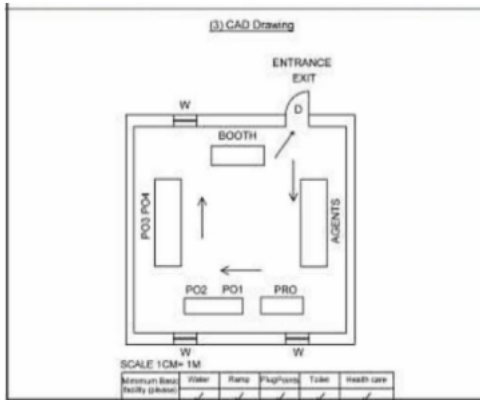

Google Map View

Polling Station Building Front View

Polling Station Front View

Cad View

Key MAP View

1 பெயர் : கணீயா கணவர் பெயர்: தாமரைசெல்வன் வீட்டு எண் : 000 வயது : 31 பாலினம் : பெண்	RRN1898071 Photo is available	2 பெயர் : தங்கவேல் தந்தை பெயர்: சேவான் வீட்டு எண் : 1 வயது : 79 பாலினம் : ஆண்	RRN1417062 Photo is available	3 பெயர் : செல்வேந்திரன் தந்தை பெயர்: தங்கவேல் வீட்டு எண் : 1 வயது : 50 பாலினம் : ஆண்	RRN1417088 Photo is available
4 பெயர் : அருள்ஜோதி தந்தை பெயர்: சின்னையன் வீட்டு எண் : 1 வயது : 43 பாலினம் : ஆண்	RRN0530071 Photo is available	5 பெயர் : அமராவதி தந்தை பெயர்: ராமசந்திரன் வீட்டு எண் : 1 வயது : 37 பாலினம் : ஆண்	RRN0173146 Photo is available	6 பெயர் : சியாமளா கணவர் பெயர்: பிரகாஷ் வீட்டு எண் : 1 வயது : 35 பாலினம் : பெண்	RRN0655365 Photo is available
7 பெயர் : செளந்தர்யா தந்தை பெயர்: அம்பிகாபதி வீட்டு எண் : 1 வயது : 31 பாலினம் : பெண்	RRN0529693 Photo is available	8 பெயர் : பாலசுப்ரமணியன் தந்தை பெயர்: கோவிந்தராசு வீட்டு எண் : 1 வயது : 29 பாலினம் : ஆண்	RRN0700336 Photo is available	9 பெயர் : அஜித்குமார் தந்தை பெயர்: பாஸ்கர் வீட்டு எண் : 1 வயது : 29 பாலினம் : ஆண்	RRN0792036 Photo is available
10 பெயர் : தீபா தந்தை பெயர்: சிவக்குமார் வீட்டு எண் : 1 வயது : 27 பாலினம் : பெண்	RRN0883611 Photo is available	11 பெயர் : செந்தில் குமார் தாயின் பெயர்: தாமரைச்செல்வி வீட்டு எண் : 1-3 வயது : 40 பாலினம் : ஆண்	RRN0048868 Photo is available	12 பெயர் : உதயா கணவர் பெயர்: ராமலிங்கம் வீட்டு எண் : 1-7 வயது : 37 பாலினம் : பெண்	RRN0839605 Photo is available
13 பெயர் : காயத்ரி தந்தை பெயர்: கோவிந்தராசு வீட்டு எண் : 1/7 வயது : 26 பாலினம் : பெண்	RRN1952704 Photo is available	14 பெயர் : தாமோதரன் தந்தை பெயர்: மாரிமுத்து வீட்டு எண் : 1/10 வயது : 50 பாலினம் : ஆண்	RRN1996339 Photo is available	15 பெயர் : அந்ருகர்ந தந்தை பெயர்: தாமோதரன் வீட்டு எண் : 1/1 வயது : 24 பாலினம் : ஆண்	RRN1897867 Photo is available
16 பெயர் : குபேந்திரன் தந்தை பெயர்: கணேசன் வீட்டு எண் : 1-12 வயது : 31 பாலினம் : ஆண்	RRN0603787 Photo is available	17 பெயர் : விஜயபாரதி தந்தை பெயர்: கோவிந்தராசு வீட்டு எண் : 1-13 வயது : 43 பாலினம் : ஆண்	RRN0530006 Photo is available	18 பெயர் : அட்சயா தந்தை பெயர்: அன்பழகன் வீட்டு எண் : 1/14 வயது : 21 பாலினம் : பெண்	RRN2044808 Photo is available
19 பெயர் : தினேஷ்குமார் தந்தை பெயர்: சோலையன் வீட்டு எண் : 1-15 வயது : 32 பாலினம் : ஆண்	RRN0442657 Photo is available	20 பெயர் : வெற்றிவேல் தந்தை பெயர்: சோமசுந்தரம் வீட்டு எண் : 1-16 வயது : 35 பாலினம் : ஆண்	RRN0334615 Photo is available	21 பெயர் : விமலா ரா கணவர் பெயர்: வெற்றிவேல் வீட்டு எண் : 1/16 வயது : 35 பாலினம் : பெண்	RRN2181717 Photo is available
22 பெயர் : அசோக்குமார் தந்தை பெயர்: செந்தமிழ்செல்வன் வீட்டு எண் : 1-16 வயது : 28 பாலினம் : ஆண்	RRN0792051 Photo is available	23 பெயர் : மலர் வேந்தன் தந்தை பெயர்: தங்கராசு வீட்டு எண் : 1-34 வயது : 28 பாலினம் : ஆண்	RRN0910190 Photo is available	24 பெயர் : ஆறுமுகம் தந்தை பெயர்: வைத்தி வீட்டு எண் : 1-51 வயது : 61 பாலினம் : ஆண்	RRN1417096 Photo is available
25 பெயர் : வெள்ளையம்மாள் தந்தை பெயர்: சுந்தர்ராஜ் வீட்டு எண் : 1-51 வயது : 50 பாலினம் : பெண்	RRN0334540 Photo is available	26 பெயர் : அனிதா தந்தை பெயர்: ஆறுமுகம் வீட்டு எண் : 1-51 வயது : 29 பாலினம் : பெண்	RRN0700344 Photo is available	27 பெயர் : ஆர்த்தி தந்தை பெயர்: ஆறுமுகம் வீட்டு எண் : 1-51 வயது : 27 பாலினம் : பெண்	RRN0910216 Photo is available
28 பெயர் : ஓம் பிரகாஷ் தந்தை பெயர்: ஆறுமுகம் வீட்டு எண் : 1/51 வயது : 25 பாலினம் : ஆண்	RRN0970673 Photo is available	29 பெயர் : விக்னேஷ் தந்தை பெயர்: கணேசன் வீட்டு எண் : 1-52 வயது : 33 பாலினம் : ஆண்	RRN0334573 Photo is available	30 பெயர் : உமா கணவர் பெயர்: சுரேஷ் வீட்டு எண் : 1/56 வயது : 38 பாலினம் : பெண்	RRN1897917 Photo is available