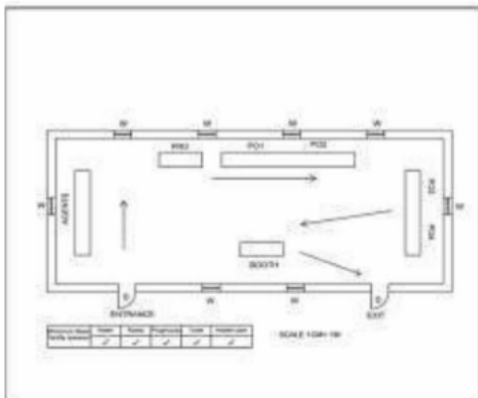

Google Map View

Polling Station Building Front View

Polling Station Front View

Cad View

Key MAP View

1 பெயர் : பேபிலெட்சுமி கணவர் பெயர் : பொன்பிச்சை வீட்டு எண் : 1 வயது : 48 பாலினம் : பெண் Photo is available RRN0049643	2 பெயர் : தினேஷ்குமார் தந்தை பெயர் : சின்னையன் வீட்டு எண் : 1 வயது : 31 பாலினம் : ஆண் Photo is available RRN0604421	3 பெயர் : பிரதீபா தந்தை பெயர் : நேரு வீட்டு எண் : 1 வயது : 29 பாலினம் : பெண் Photo is available RRN0883835
4 பெயர் : சத்யா தந்தை பெயர் : சங்கரன் வீட்டு எண் : 1 வயது : 28 பாலினம் : ஆண் Photo is available RRN0792580	5 பெயர் : கலை பிரியா தந்தை பெயர் : ரமேஷ் வீட்டு எண் : 1 வயது : 26 பாலினம் : பெண் Photo is available RRN1948785	6 பெயர் : அலெக்ஸ் தந்தை பெயர் : ரமேஷ் வீட்டு எண் : 1 வயது : 24 பாலினம் : ஆண் Photo is available RRN1949049
7 பெயர் : சாந்தா கணவர் பெயர் : கருப்புசாமி வீட்டு எண் : 2-1 வயது : 52 பாலினம் : பெண் Photo is available MML1920420	8 பெயர் : பெரியசாமி தந்தை பெயர் : கருப்பையன் வீட்டு எண் : 2-1 வயது : 47 பாலினம் : ஆண் Photo is available MML1920438	9 பெயர் : பிச்சையம்மாள் கணவர் பெயர் : பெரியசாமி வீட்டு எண் : 2-1 வயது : 42 பாலினம் : பெண் Photo is available MML1920446
10 பெயர் : சுகதி கணவர் பெயர் : ராஜசேகர் வீட்டு எண் : 2/73 வயது : 38 பாலினம் : பெண் Photo is available RRN0943720	11 பெயர் : சக்திவேல் தந்தை பெயர் : பெரியசாமி வீட்டு எண் : 2/100 வயது : 19 பாலினம் : ஆண் Photo is available RRN2185767	12 பெயர் : செல்வம் தந்தை பெயர் : கருப்புசாமி வீட்டு எண் : 2/100 வயது : 27 பாலினம் : ஆண் Photo is available RRN1948603
13 பெயர் : ஆறுமுகம் தந்தை பெயர் : கருப்புசாமி வீட்டு எண் : 2/100 வயது : 27 பாலினம் : ஆண் Photo is available RRN1948637	14 பெயர் : சங்கீதா கணவர் பெயர் : ஆறுமுகம் வீட்டு எண் : 2/100 வயது : 24 பாலினம் : பெண் Photo is available RRN1949098	15 பெயர் : பிரகாஷ் தந்தை பெயர் : கருப்புசாமி வீட்டு எண் : 2/100 வயது : 24 பாலினம் : ஆண் Photo is available RRN1948942
16 பெயர் : மேகநாதன் தந்தை பெயர் : மகாலிங்கம் வீட்டு எண் : 3-4 வயது : 35 பாலினம் : ஆண் Photo is available RRN0239368	17 பெயர் : விஷ்ணுகலா தந்தை பெயர் : சாமிஅய்யா வீட்டு எண் : 3-617 வயது : 32 பாலினம் : பெண் Photo is available RRN0519900	18 பெயர் : ஹரிஹரன் தந்தை பெயர் : குமார் வீட்டு எண் : 4எ வயது : 25 பாலினம் : ஆண் Photo is available RRN1948991
19 பெயர் : சாந்தி கணவர் பெயர் : கோவிந்தராசு வீட்டு எண் : 8 வயது : 57 பாலினம் : பெண் Photo is available RRN0738260	20 பெயர் : கோபிநாத் தந்தை பெயர் : கோவிந்தராசு வீட்டு எண் : 8-2 வயது : 40 பாலினம் : ஆண் Photo is available MML6096150	21 பெயர் : கௌரி தந்தை பெயர் : கோவிந்தராசு வீட்டு எண் : 8/2 வயது : 25 பாலினம் : பெண் Photo is available RRN2050078
22 பெயர் : அருண் தந்தை பெயர் : அர்ச்சுணன் வீட்டு எண் : 8-3-2 வயது : 28 பாலினம் : ஆண் Photo is available RRN0792531	23 பெயர் : குணசுந்தரி தந்தை பெயர் : குமார் வீட்டு எண் : 8-4c வயது : 33 பாலினம் : பெண் Photo is available RRN0334763	24 பெயர் : பிரதிஷா தந்தை பெயர் : நேரு வீட்டு எண் : 8/14/1 வயது : 20 பாலினம் : பெண் Photo is available RRN2168201
25 பெயர் : அகல்யா கணவர் பெயர் : பிரபு வீட்டு எண் : 8/20/1 வயது : 24 பாலினம் : பெண் Photo is available RRN2013514	26 பெயர் : இராஜலெட்சுமி கணவர் பெயர் : கலைமணி வீட்டு எண் : 8-26A வயது : 33 பாலினம் : பெண் Photo is available RRN0299479	27 பெயர் : பண்பாளன் தந்தை பெயர் : ராஜ்குமார் வீட்டு எண் : 9/10 வயது : 24 பாலினம் : ஆண் Photo is available RRN1854470
28 பெயர் : காவியா தந்தை பெயர் : பழனி செல்வம் வீட்டு எண் : 9/14 வயது : 26 பாலினம் : பெண் Photo is available RRN1011212	29 பெயர் : ரமேஷ் தந்தை பெயர் : வீமன் வீட்டு எண் : 14 வயது : 53 பாலினம் : ஆண் Photo is available RRN1423441	30 பெயர் : மகேஷ்வரி கணவர் பெயர் : ரமேஷ் வீட்டு எண் : 14 வயது : 48 பாலினம் : பெண் Photo is available RRN1423458