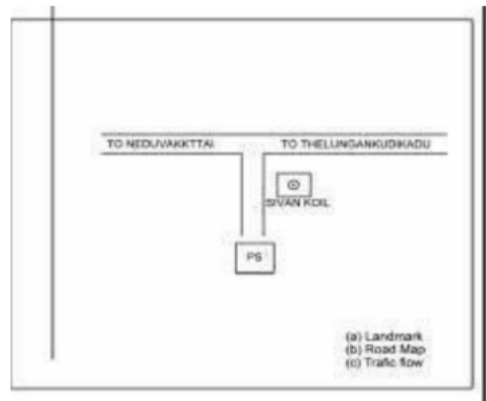

Google Map View

Polling Station Building Front View

Polling Station Front View

Cad View

Key MAP View

1 பெயர் : இராஜேந்திரன் தந்தை பெயர்: மாணிக்கம் வீட்டு எண் : 1 வயது : 58 பாலினம் : ஆண் Photo is available RRN1427244	2 பெயர் : இராகினி கணவர் பெயர்: இராஜேந்திரன் வீட்டு எண் : 1 வயது : 56 பாலினம் : பெண் Photo is available RRN1427251	3 பெயர் : செல்வமணி தாயின் பெயர்: சீதையம்மாள் வீட்டு எண் : 1 வயது : 46 பாலினம் : ஆண் Photo is available RRN0239517
4 பெயர் : அபர்னா தந்தை பெயர்: செல்வராஜ் வீட்டு எண் : 1 வயது : 29 பாலினம் : பெண் Photo is available RRN0883959	5 பெயர் : தைனிஸ்மேரி கணவர் பெயர்: ஏசுதாஸ் வீட்டு எண் : 1/21 வயது : 38 பாலினம் : பெண் Photo is available RRN1012673	6 பெயர் : தமிழ்செல்வி கணவர் பெயர்: ஆறுமுகம் வீட்டு எண் : 2 வயது : 61 பாலினம் : பெண் Photo is available RRN1427277
7 பெயர் : மைனாவதி கணவர் பெயர்: சத்தியானந்தம் வீட்டு எண் : 2 வயது : 43 பாலினம் : பெண் Photo is available RRN0239756	8 பெயர் : ஆர்த்தீகா ஆ தந்தை பெயர்: ஆறுமுகம் சே வீட்டு எண் : 2 வயது : 27 பாலினம் : பெண் Photo is available RRN1976679	9 பெயர் : இராகினி கணவர் பெயர்: வீராச்சாமி வீட்டு எண் : 3 வயது : 57 பாலினம் : பெண் Photo is available MML1127125
10 பெயர் : ஞானப்பிரகாசம் தந்தை பெயர்: சின்னதம்பி வீட்டு எண் : 3 வயது : 53 பாலினம் : ஆண் Photo is available RRN1427301	11 பெயர் : தனலெட்சுமி கணவர் பெயர்: ஞானப்பிரகாசம் வீட்டு எண் : 3 வயது : 45 பாலினம் : பெண் Photo is available MML1438324	12 பெயர் : விஜயராஜன் தந்தை பெயர்: வீரன் வீட்டு எண் : 3 வயது : 41 பாலினம் : ஆண் Photo is available RRN1949205
13 பெயர் : சத்யா கணவர் பெயர்: விஜயராஜன் வீட்டு எண் : 3 வயது : 32 பாலினம் : பெண் Photo is available RRN1949031	14 பெயர் : துரைராசு தந்தை பெயர்: இராமசாமி வீட்டு எண் : 4 வயது : 64 பாலினம் : ஆண் Photo is available RRN1427319	15 பெயர் : மாலதி கணவர் பெயர்: துரைராசு வீட்டு எண் : 4 வயது : 52 பாலினம் : பெண் Photo is available RRN1427327
16 பெயர் : சிலம்பரசன் தந்தை பெயர்: துரைராஜ் வீட்டு எண் : 4 வயது : 38 பாலினம் : ஆண் Photo is available RRN0110676	17 பெயர் : மாதவன் தந்தை பெயர்: துரைராஜ் வீட்டு எண் : 4 வயது : 35 பாலினம் : ஆண் Photo is available RRN0110684	18 பெயர் : காளிமுத்து தந்தை பெயர்: மலையப்பன் வீட்டு எண் : 5 வயது : 62 பாலினம் : ஆண் Photo is available RRN1427335
19 பெயர் : விஜயா கணவர் பெயர்: காளிமுத்து வீட்டு எண் : 5 வயது : 58 பாலினம் : பெண் Photo is available RRN1427343	20 பெயர் : சாமிநாதன் தந்தை பெயர்: மலையப்பன் வீட்டு எண் : 5 வயது : 55 பாலினம் : ஆண் Photo is available RRN1427350	21 பெயர் : இராமமூர்த்தி தந்தை பெயர்: மலையப்பன் வீட்டு எண் : 5 வயது : 54 பாலினம் : ஆண் Photo is available RRN1427368
22 பெயர் : ரஷ்யா -- கணவர் பெயர்: சாமிநாதன் -- வீட்டு எண் : 5 வயது : 47 பாலினம் : பெண் Photo is available MML1438308	23 பெயர் : நிவேதா தந்தை பெயர்: காளிமுத்து வீட்டு எண் : 5 வயது : 38 பாலினம் : பெண் Photo is available RRN0110726	24 பெயர் : ஜெயராணி கணவர் பெயர்: முருகானந்தம் வீட்டு எண் : 5/1 வயது : 35 பாலினம் : பெண் Photo is available RRN1863075
25 பெயர் : அருண் குமார் தந்தை பெயர்: கலியமூர்த்தி வீட்டு எண் : 5/1 வயது : 27 பாலினம் : ஆண் Photo is available RRN1011576	26 பெயர் : தேன்மொழி தந்தை பெயர்: கோவிந்தசாமி வீட்டு எண் : 5/18 வயது : 25 பாலினம் : பெண் Photo is available RRN0971044	27 பெயர் : பவித்ரன் வீ தந்தை பெயர்: வீரக்குமார் வீட்டு எண் : 5/21B வயது : 25 பாலினம் : ஆண் Photo is available RRN0971010
28 பெயர் : அஞ்சம்மாள் கணவர் பெயர்: வீரமுத்து வீட்டு எண் : 6 வயது : 64 பாலினம் : பெண் Photo is available RRN1427376	29 பெயர் : வாசுகி கணவர் பெயர்: வீரமுத்து வீட்டு எண் : 6 வயது : 52 பாலினம் : பெண் Photo is available RRN1427392	30 பெயர் : விக்னேஷ் தந்தை பெயர்: வீரமுத்து வீட்டு எண் : 6 வயது : 29 பாலினம் : ஆண் Photo is available RRN1854363