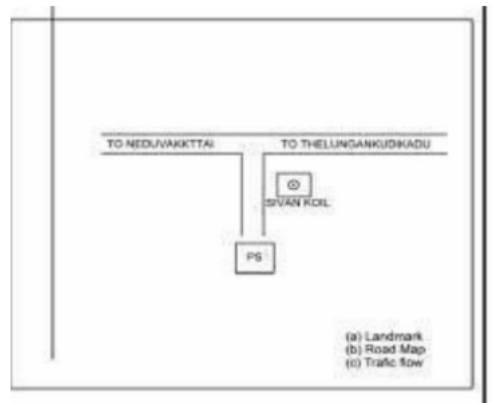

Google Map View

Polling Station Building Front View

Polling Station Front View

Cad View

Key MAP View

சட்டமன்றத் தொகுதியின் எண் மற்றும் பெயர் : 175-ஓரத்தநாடு பிரிவு எண் மற்றும் பெயர் 1-கோவிலூர் (வ.கி) மற்றும் (ஊ), தெற்குதெரு வார்டு-2