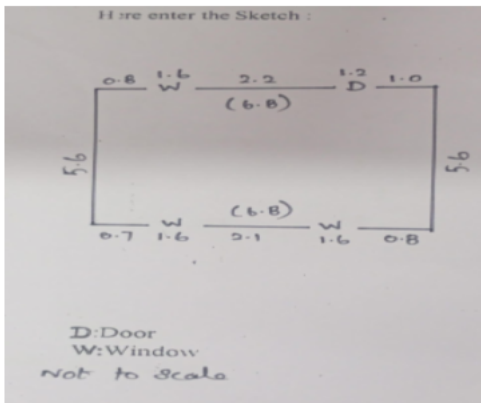

Google Map View

Polling Station Building Front View

Polling Station Front View

Cad View

Key MAP View

சட்டமன்றத் தொகுதியின் எண் மற்றும் பெயர் : 175-ஓரத்தநாடு பிரிவு எண் மற்றும் பெயர் 1-கோவிலூர் (வ.கி) மற்றும் (ஊ), தெற்குதெரு வார்டு-2