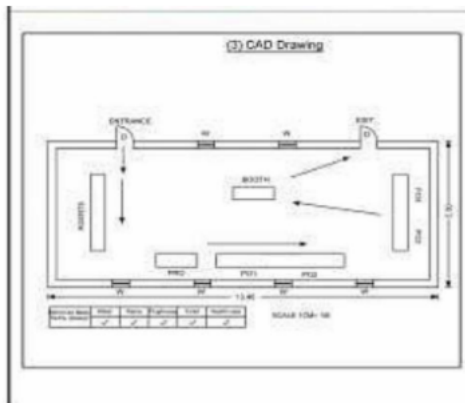

Google Map View

Polling Station Building Front View

Polling Station Front View

Cad View

Key MAP View

சட்டமன்றத் தொகுதியின் எண் மற்றும் பெயர் : 175-ஓரத்தாடு
பிரிவு எண் மற்றும் பெயர் 1-சூரக்கோட்டை (வ.கி) மற்றும் (ஊ), அம்மாகுளம் வார்டு-1