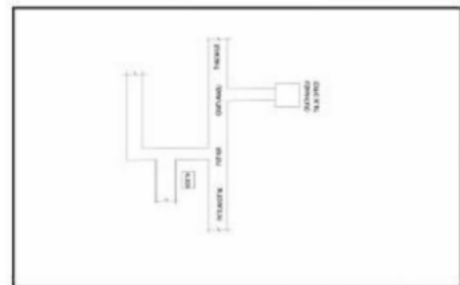

Elevation

Polling Station Front View

Elevation

Cad View

Minimum basic Facility (please ✓)	Water	Ramp	Plug points	Toilet	Hea
	✓	✓	✓	✓	

Key MAP View

are	(a) Land mark	(b) Road names	(c) Traffic flow

1 பெயர் : ராமு கணவர் பெயர்: முருகேசன் வீட்டு எண் : 0 வயது : 53 பாலினம் : பெண் Photo is available	RRN1012194	2 பெயர் : வெங்கடேஷ்வரி கணவர் பெயர்: வினோத் குமார் வீட்டு எண் : 1 வயது : 31 பாலினம் : பெண் Photo is available	RRN1949346	3 பெயர் : கார்த்திகா தந்தை பெயர்: முருகேசன் வீட்டு எண் : 1 வயது : 25 பாலினம் : பெண் Photo is available	RRN1854157
4 பெயர் : சித்ரா கணவர் பெயர்: சசிகுமார் வீட்டு எண் : 1-42 வயது : 38 பாலினம் : பெண் Photo is available	RRN0793919	5 பெயர் : சுகந்தி கணவர் பெயர்: விமலாதித்தன் வீட்டு எண் : 1/247 (3) வயது : 34 பாலினம் : பெண் Photo is available	RRN2050185	6 பெயர் : காசியம்மாள் கணவர் பெயர்: சுப்ரமணியன் வீட்டு எண் : 2 வயது : 56 பாலினம் : பெண் Photo is available	MML5999826
7 பெயர் : வீரையன் தந்தை பெயர்: கருப்பன் வீட்டு எண் : 2 வயது : 53 பாலினம் : ஆண் Photo is available	RRN1431154	8 பெயர் : திருமணி தந்தை பெயர்: கோவிந்தராசு வீட்டு எண் : 2 வயது : 38 பாலினம் : ஆண் Photo is available	RRN0143545	9 பெயர் : இராமமூர்த்தி தந்தை பெயர்: பழனிச்சாமி வீட்டு எண் : 2-21 வயது : 56 பாலினம் : ஆண் Photo is available	RRN0143586
10 பெயர் : சாந்தி கணவர் பெயர்: இராமமூர்த்தி வீட்டு எண் : 2-23 வயது : 52 பாலினம் : பெண் Photo is available	RRN0143594	11 பெயர் : நித்யா கணவர் பெயர்: இராஜசேகர் வீட்டு எண் : 11-2 வயது : 38 பாலினம் : பெண் Photo is available	RRN0143446	12 பெயர் : கார்த்திகேயன் தந்தை பெயர்: பாண்டி வீட்டு எண் : 12 வயது : 30 பாலினம் : ஆண் Photo is available	RRN0701003
13 பெயர் : ஜோதி தந்தை பெயர்: மூர்த்தி வீட்டு எண் : 17 வயது : 35 பாலினம் : பெண் Photo is available	RRN0239830	14 பெயர் : மோகன் தந்தை பெயர்: ராஜூ வீட்டு எண் : 29 வயது : 41 பாலினம் : ஆண் Photo is available	RRN0050641	15 பெயர் : ஆரோக்கியா மேரி கணவர் பெயர்: ராஜேந்திரன் வீட்டு எண் : 29/5 வயது : 52 பாலினம் : பெண் Photo is available	RRN1949361
16 பெயர் : அஞ்சம்மாள் கணவர் பெயர்: பெரியசாமி வீட்டு எண் : 36 வயது : 55 பாலினம் : பெண் Photo is available	RRN1431162	17 பெயர் : அந்தோணிராஜ் தந்தை பெயர்: மரியதாஸ் வீட்டு எண் : 36 வயது : 40 பாலினம் : ஆண் Photo is available	MML1925387	18 பெயர் : ஜானபீட்டர் தந்தை பெயர்: மரியதாஸ் வீட்டு எண் : 36 வயது : 40 பாலினம் : ஆண் Photo is available	MML1924968
19 பெயர் : ஹரிஹரன் தந்தை பெயர்: சேகர் வீட்டு எண் : 39/61 வயது : 25 பாலினம் : ஆண் Photo is available	RRN0971275	20 பெயர் : லெட்சுமி கணவர் பெயர்: முருகானந்தம் வீட்டு எண் : 45 வயது : 70 பாலினம் : பெண் Photo is available	RRN1854082	21 பெயர் : முருகானந்தம் தாயின் பெயர்: லெட்சுமி வீட்டு எண் : 45 வயது : 42 பாலினம் : ஆண் Photo is available	RRN1854074
22 பெயர் : மூர்த்தி தந்தை பெயர்: மீனாட்சிசுந்தரம் வீட்டு எண் : 48 வயது : 29 பாலினம் : ஆண் Photo is available	RRN1012046	23 பெயர் : அமலா தந்தை பெயர்: மீனாட்சிசுந்தரம் வீட்டு எண் : 48 வயது : 25 பாலினம் : பெண் Photo is available	RRN1012111	24 பெயர் : மீனாட்சி கணவர் பெயர்: ரெங்கராஜ் வீட்டு எண் : 49 வயது : 56 பாலினம் : பெண் Photo is available	RRN1431170
25 பெயர் : ஞானம்பாள் கணவர் பெயர்: ஏசுதாஸ் வீட்டு எண் : 53 வயது : 59 பாலினம் : பெண் Photo is available	RRN0050617	26 பெயர் : யாழினி ரவி தந்தை பெயர்: ரவி வீட்டு எண் : 72-5 வயது : 23 பாலினம் : பெண் Photo is available	RRN1924653	27 பெயர் : மஹாதேவி கணவர் பெயர்: வெங்கடாசலம் வீட்டு எண் : 98 வயது : 69 பாலினம் : பெண் Photo is available	RRN1854009
28 பெயர் : கலியபெருமாள் தந்தை பெயர்: கணபதியாப்பிள்ளை வீட்டு எண் : 133 வயது : 76 பாலினம் : ஆண் Photo is available	RRN1431188	29 பெயர் : கெங்கா கணவர் பெயர்: கலியபெருமாள் வீட்டு எண் : 133 வயது : 65 பாலினம் : பெண் Photo is available	RRN1431196	30 பெயர் : அமுதவல்லி கணவர் பெயர்: பாண்டி வீட்டு எண் : 135 வயது : 60 பாலினம் : பெண் Photo is available	RRN0700989