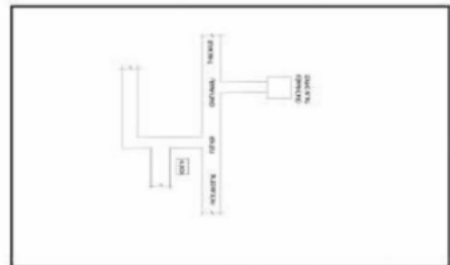

Elevation

Polling Station Front View

Elevation

Cad View

Minimum basic Facility (please ✓)	Water	Ramp	Plug points	Toilet	He
	✓	✓	✓	✓	

Key MAP View

ith care	(a) Land mark	(b) Road names	(c) Traffic flow
✓			

சட்டமன்றத் தொகுதியின் எண் மற்றும் பெயர் : 175-ஓரத்தநாடு
பிரிவு எண் மற்றும் பெயர் 1-புதூர் (வ.கி) மற்றும் (ஊ), புது வடக்கு தெரு வார்டு-3