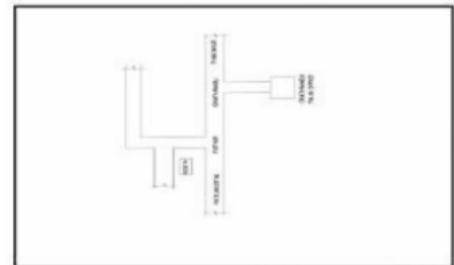

Elevation

Polling Station Front View

Elevation

Cad View

Minimum basic Facility (please ✓)	Water	Ramp	Plug points	Toilet
✓	✓	✓	✓	✓

Key MAP View

th care.	(a) Land mark	(b) Road names	(c) Traffic flow
✓			

சட்டமன்றத் தொகுதியின் எண் மற்றும் பெயர் : 175-ஓரத்தநாடு
பிரிவு எண் மற்றும் பெயர் 1-புதூர் (வ.கி) மற்றும் (ஊ), வடக்கு மெயின் ரோடு வார்டு 2